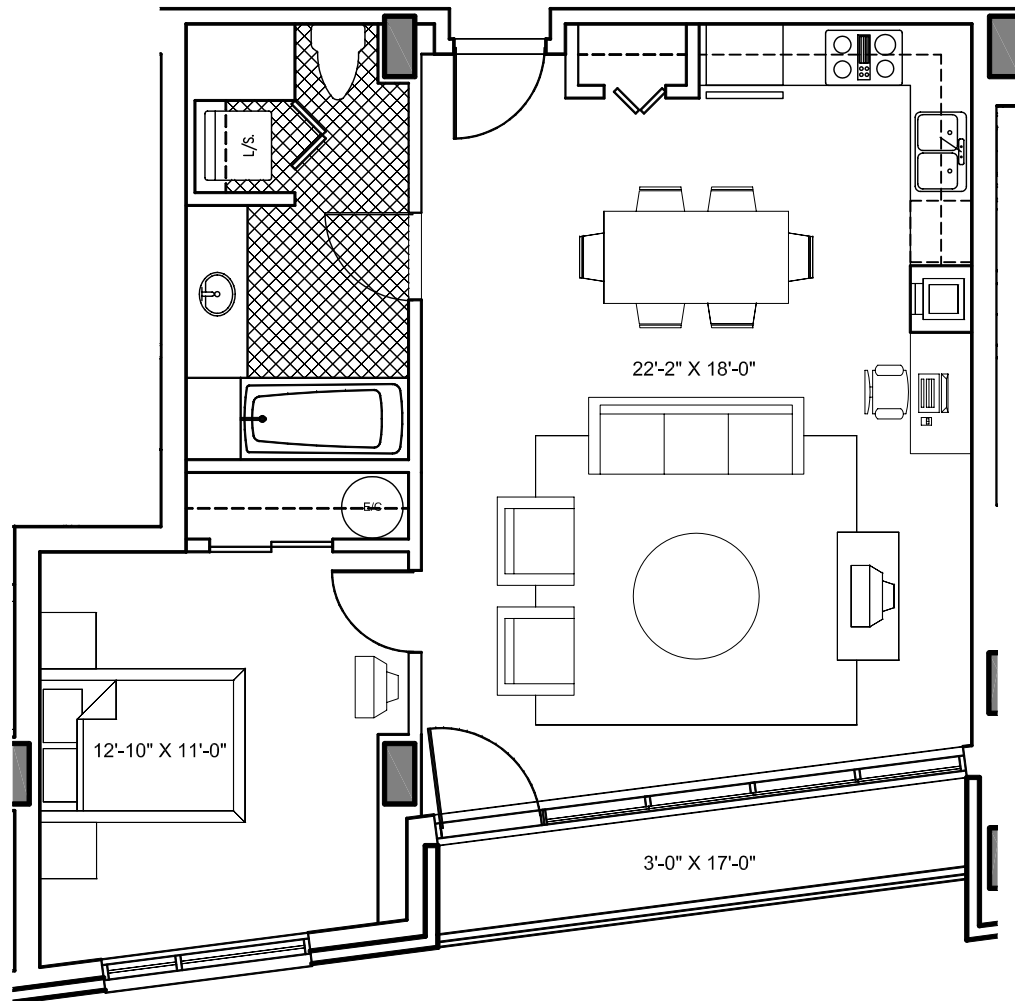

Le 1009 de Bleury

ETAGE: 9A19
APPARTEMENT: 06
SUPERFICIE: 785 P12

GEIGER . HUOT
A R C H I T E C T E S

LES PLANS SONT SUJETS A MODIFICATIONS SANS PREAVIS.
LES SUPERFICIES INDIQUEES REPRESENTENT LES SURFACES
BRUTES INCLUANT LES MURS EXTERIEURS ET MITOYENS.
TOUTES LES DIMENSIONS MONTREES SONT APPROXIMATIVES
ET PEUVENT VARIER LORSQUE CONSTRUIT. LE MOBILIER EST
MONTRE A TITRE D'INFORMATION SEULEMENT.

PLANS ARE SUBJECT TO MODIFICATIONS WITHOUT PRIOR
NOTICE. THE AREAS SHOWN ARE GROSS AREAS THAT INCLUDE
EXTERIOR AND MITOYEN WALLS. ALL DIMENSIONS SHOWN ON
PLANS ARE APPROXIMATE AND MAY VARY WITH
CONSTRUCTION. THE FURNITURE IS SHOWN FOR INFORMATION
PURPOSES ONLY.

ECHELLE 1:75