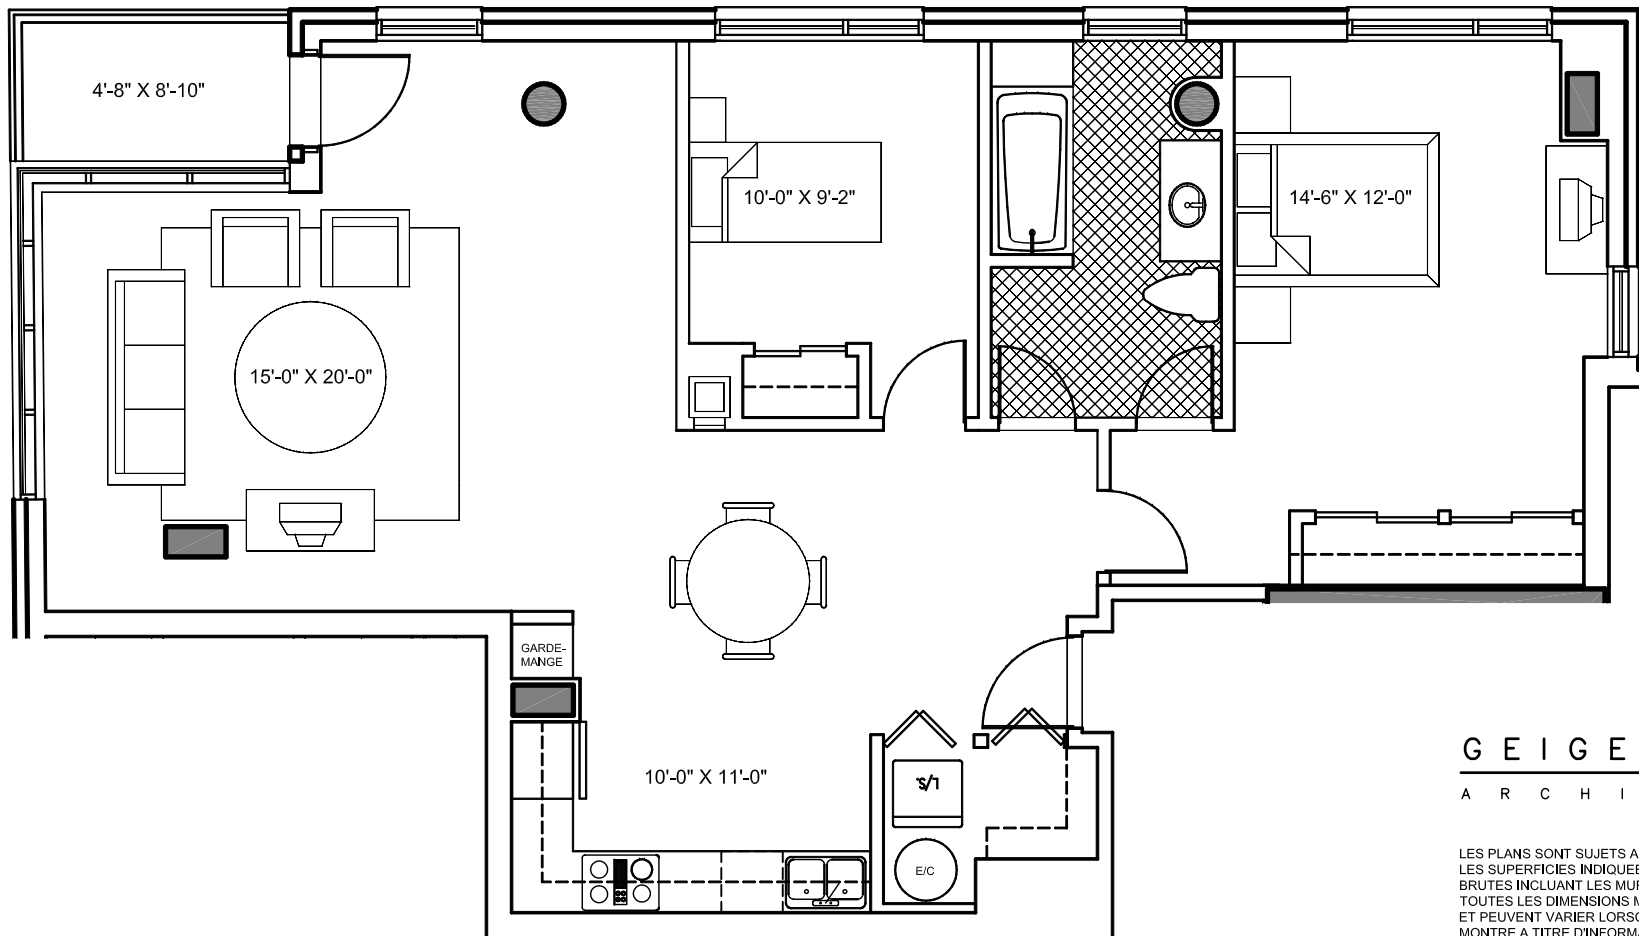

Le 1009 de Bleury

ETAGE: 9A19
APPARTEMENT: 09
SUPERFICIE: 1160 P12

GEIGER . HUOT
A R C H I T E C T E S

LES PLANS SONT SUJETS A MODIFICATIONS SANS PREAVIS.
LES SUPERFICIES INDIQUEES REPRESENTENT LES SURFACES
BRUTES INCLUANT LES MURS EXTERIEURS ET MITOYENS.
TOUTES LES DIMENSIONS MONTREES SONT APPROXIMATIVES
ET PEUVENT VARIER LORSQUE CONSTRUIT. LE MOBILIER EST
MONTRE A TITRE D'INFORMATION SEULEMENT.

PLANS ARE SUBJECT TO MODIFICATIONS WITHOUT PRIOR
NOTICE. THE AREAS SHOWN ARE GROSS AREAS THAT INCLUDE
EXTERIOR AND MITOYEN WALLS. ALL DIMENSIONS SHOWN ON
PLANS ARE APPROXIMATE AND MAY VARY WITH
CONSTRUCTION. THE FURNITURE IS SHOWN FOR INFORMATION
PURPOSES ONLY.

ECHELLE 1:75