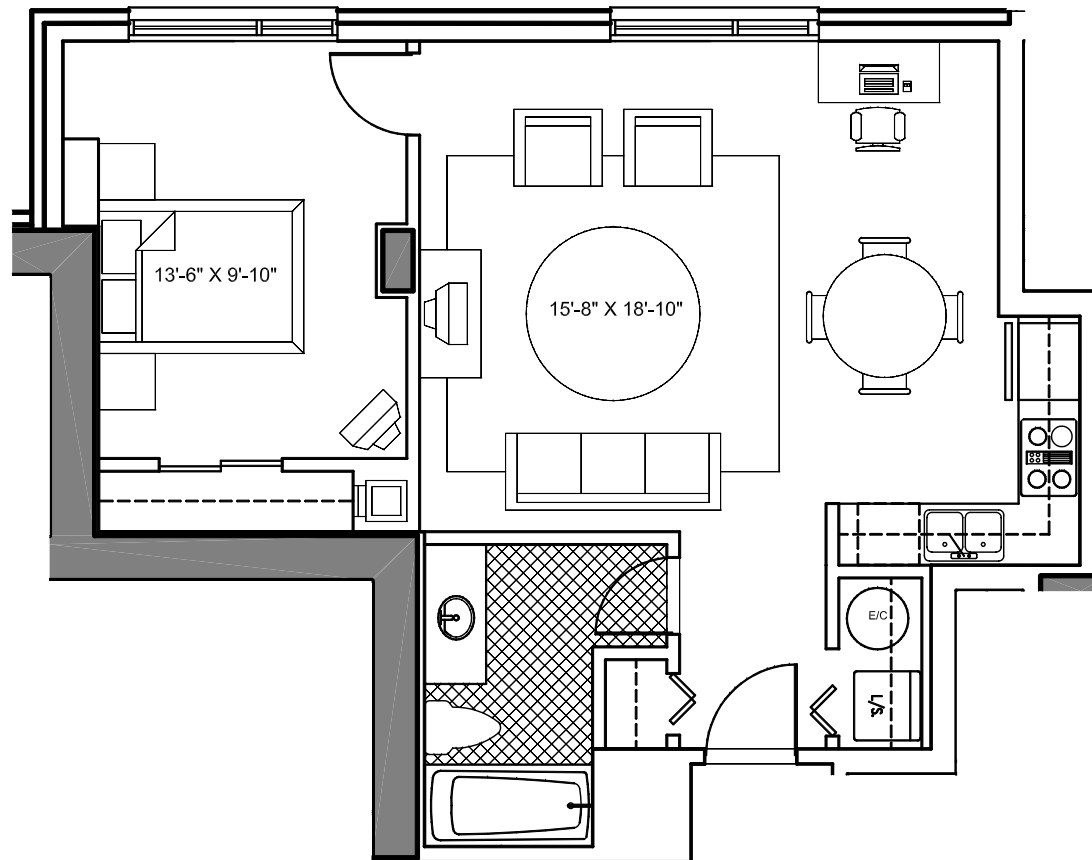

# Le 1009 de Bleury

ETAGE: 9A19  
APPARTEMENT: 01  
SUPERFICIE: 690 P12

GEIGER . HUOT  
A R C H I T E C T E S

LES PLANS SONT SUJETS A MODIFICATIONS SANS PREAVIS.  
LES SUPERFICIES INDIQUEES REPRESENTENT LES SURFACES  
BRUTES INCLUANT LES MURS EXTERIEURS ET MITOYENS.  
TOUTES LES DIMENSIONS MONTREES SONT APPROXIMATIVES  
ET PEUVENT VARIER LORSQUE CONSTRUIT. LE MOBILIER EST  
MONTRE A TITRE D'INFORMATION SEULEMENT.

PLANS ARE SUBJECT TO MODIFICATIONS WITHOUT PRIOR  
NOTICE. THE AREAS SHOWN ARE GROSS AREAS THAT INCLUDE  
EXTERIOR AND MITOYEN WALLS. ALL DIMENSIONS SHOWN ON  
PLANS ARE APPROXIMATE AND MAY VARY WITH  
CONSTRUCTION. THE FURNITURE IS SHOWN FOR INFORMATION  
PURPOSES ONLY.

ECHELLE 1:75