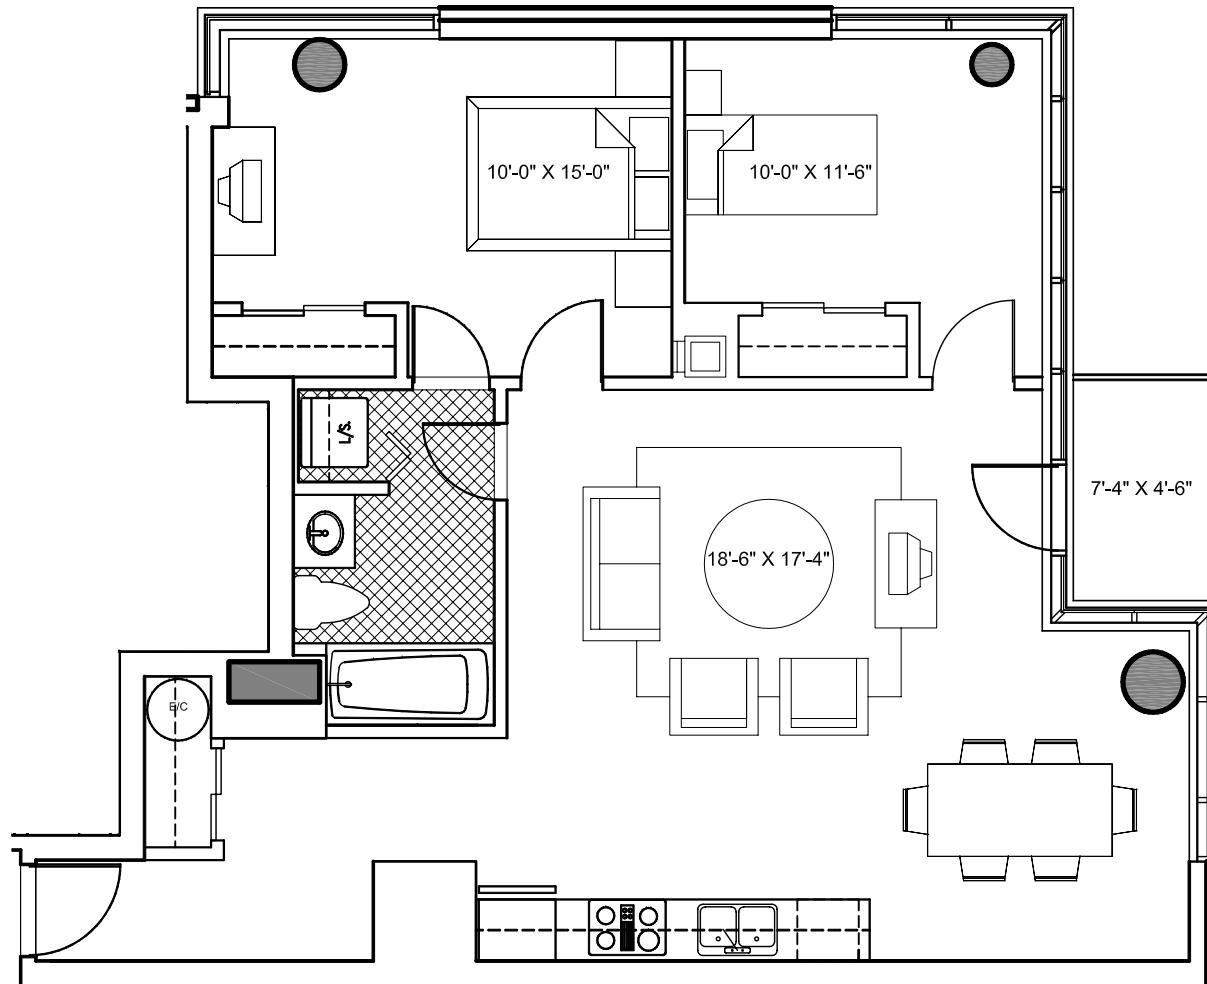

Le 1009 de Bleury

ETAGE: 9A19
APPARTEMENT: 02
SUPERFICIE: 960 P12

GEIGER . HUOT
ARCHITECTES

LES PLANS SONT SUJETS A MODIFICATIONS SANS PREAVIS.
LES SUPERFICIES INDIQUEES REPRESENTENT LES SURFACES
BRUTES INCLUANT LES MURS EXTERIEURS ET MITOYENS.
TOUTES LES DIMENSIONS MONTREES SONT APPROXIMATIVES
ET PEUVENT VARIER LORSQUE CONSTRUIT. LE MOBILIER EST
MONTRE A TITRE D'INFORMATION SEULEMENT.

PLANS ARE SUBJECT TO MODIFICATIONS WITHOUT PRIOR
NOTICE. THE AREAS SHOWN ARE GROSS AREAS THAT INCLUDE
EXTERIOR AND MITOYEN WALLS. ALL DIMENSIONS SHOWN ON
PLANS ARE APPROXIMATE AND MAY VARY WITH
CONSTRUCTION. THE FURNITURE IS SHOWN FOR INFORMATION
PURPOSES ONLY.

ECHELLE 1:75