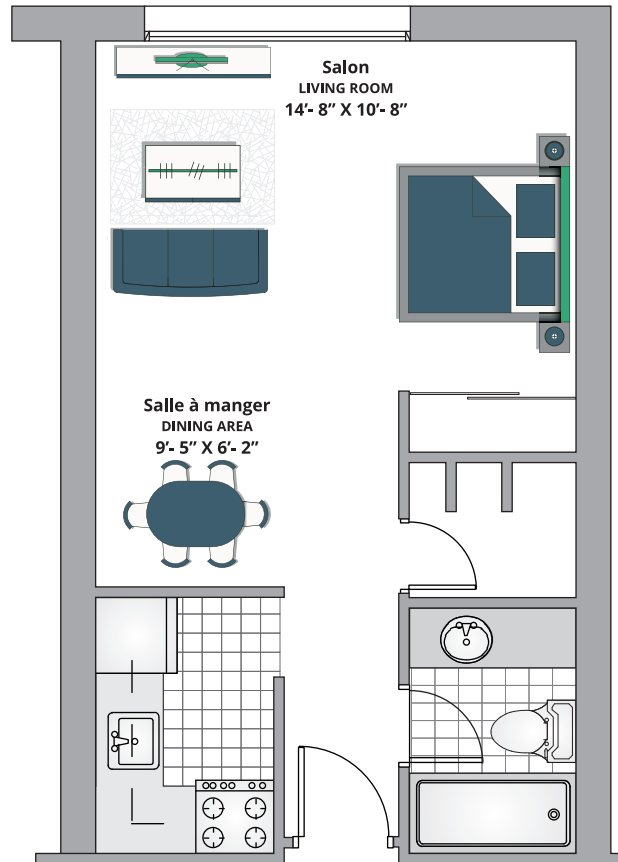

B-1 | 365 SQ FT/33.90 m²

*Les dimensions indiquées sur les plans d'étage ne sont pas exactes, les grandeurs de suite peuvent varier. Pour plus d'informations, veuillez communiquer avec votre conseiller en location.

*Dimensions shown for typical floor plans are not exact, actual suite sizes may vary. Please contact your leasing consultant for more information.