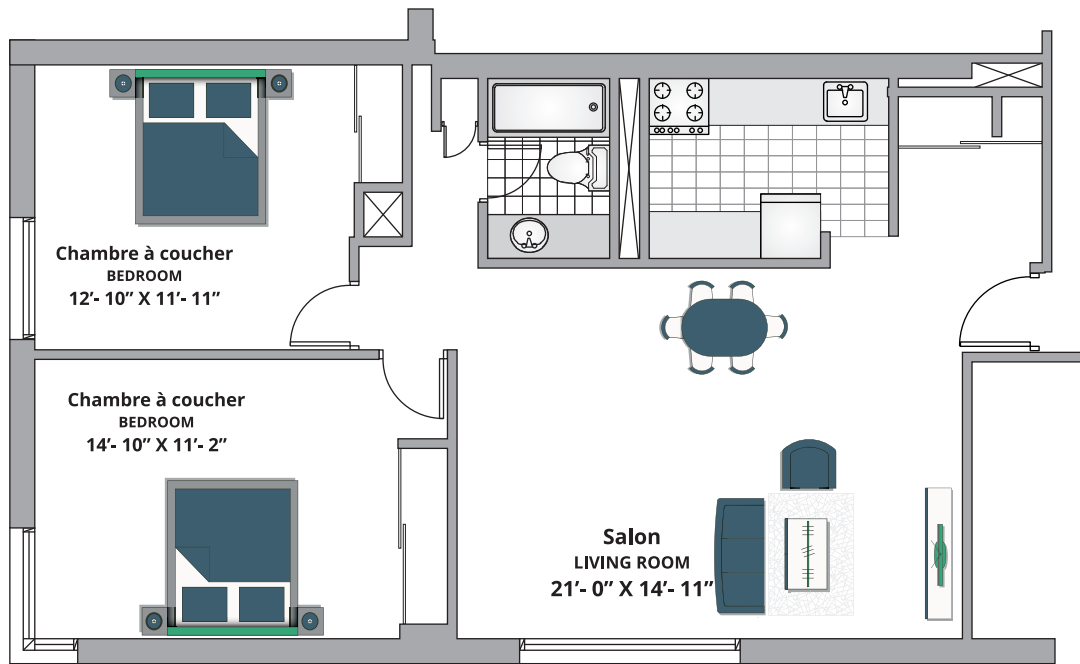

2B-36 | 886 SQ FT/ 82.31 m²

*Les dimensions indiquées sur les plans d'étage ne sont pas exactes, les grandeurs de suite peuvent varier. Pour plus d'informations, veuillez communiquer avec votre conseiller en location.

*Dimensions shown for typical floor plans are not exact, actual suite sizes may vary. Please contact your leasing consultant for more information.