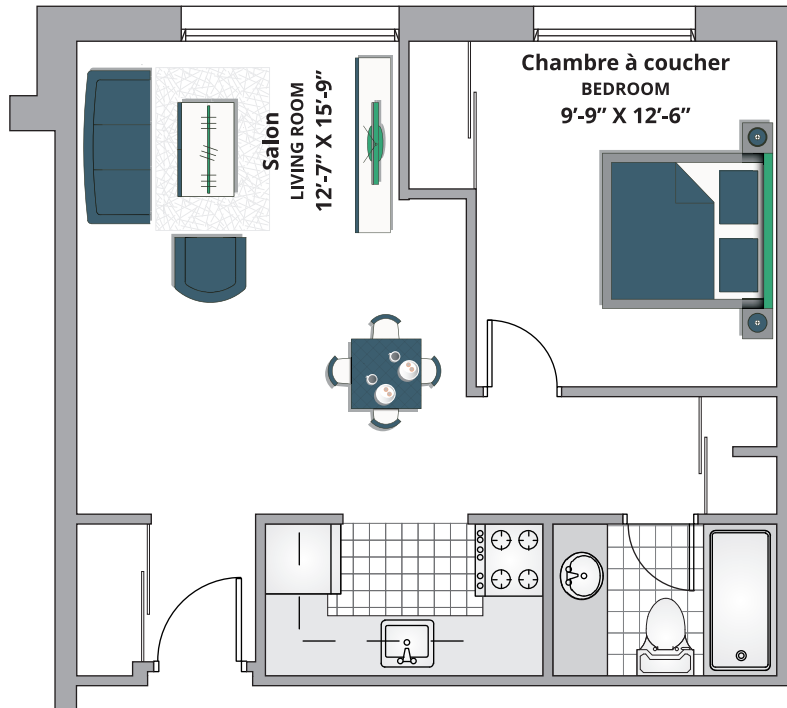

# 1B-37A | 477 SQ FT/44.31 m<sup>2</sup>

\*Les dimensions indiquées sur les plans d'étage ne sont pas exactes, les grandeurs de suite peuvent varier. Pour plus d'informations, veuillez communiquer avec votre conseiller en location.

\*Dimensions shown for typical floor plans are not exact, actual suite sizes may vary. Please contact your leasing consultant for more information.