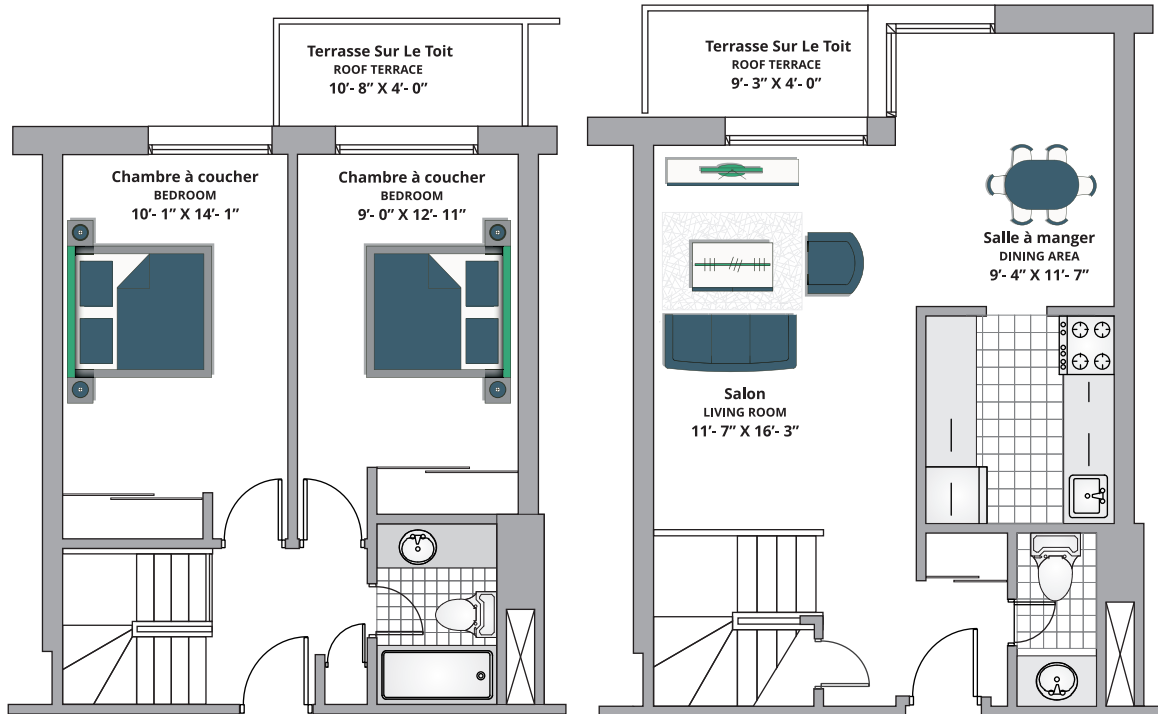

2BM-3D | 1016 SQ FT/94.38 m² (BALC. 95 SQ FT)

*Les dimensions indiquées sur les plans d'étage ne sont pas exactes, les grandeurs de suite peuvent varier. Pour plus d'informations, veuillez communiquer avec votre conseiller en location.

*Dimensions shown for typical floor plans are not exact, actual suite sizes may vary. Please contact your leasing consultant for more information.