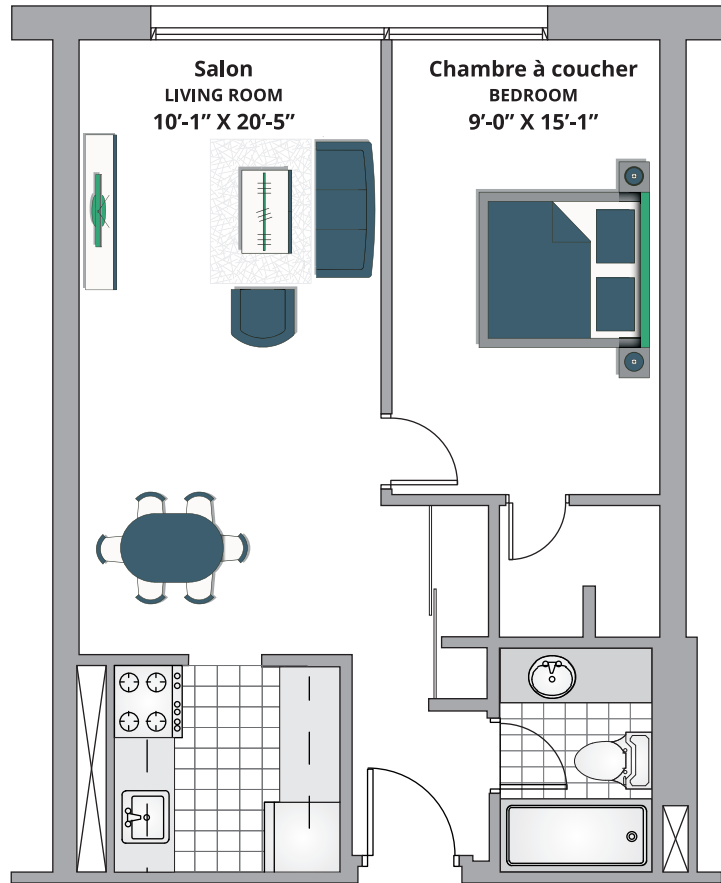

1B-32F | 530 SQ FT/49.23 m²

*Les dimensions indiquées sur les plans d'étage ne sont pas exactes, les grandeurs de suite peuvent varier. Pour plus d'informations, veuillez communiquer avec votre conseiller en location.

*Dimensions shown for typical floor plans are not exact, actual suite sizes may vary. Please contact your leasing consultant for more information.