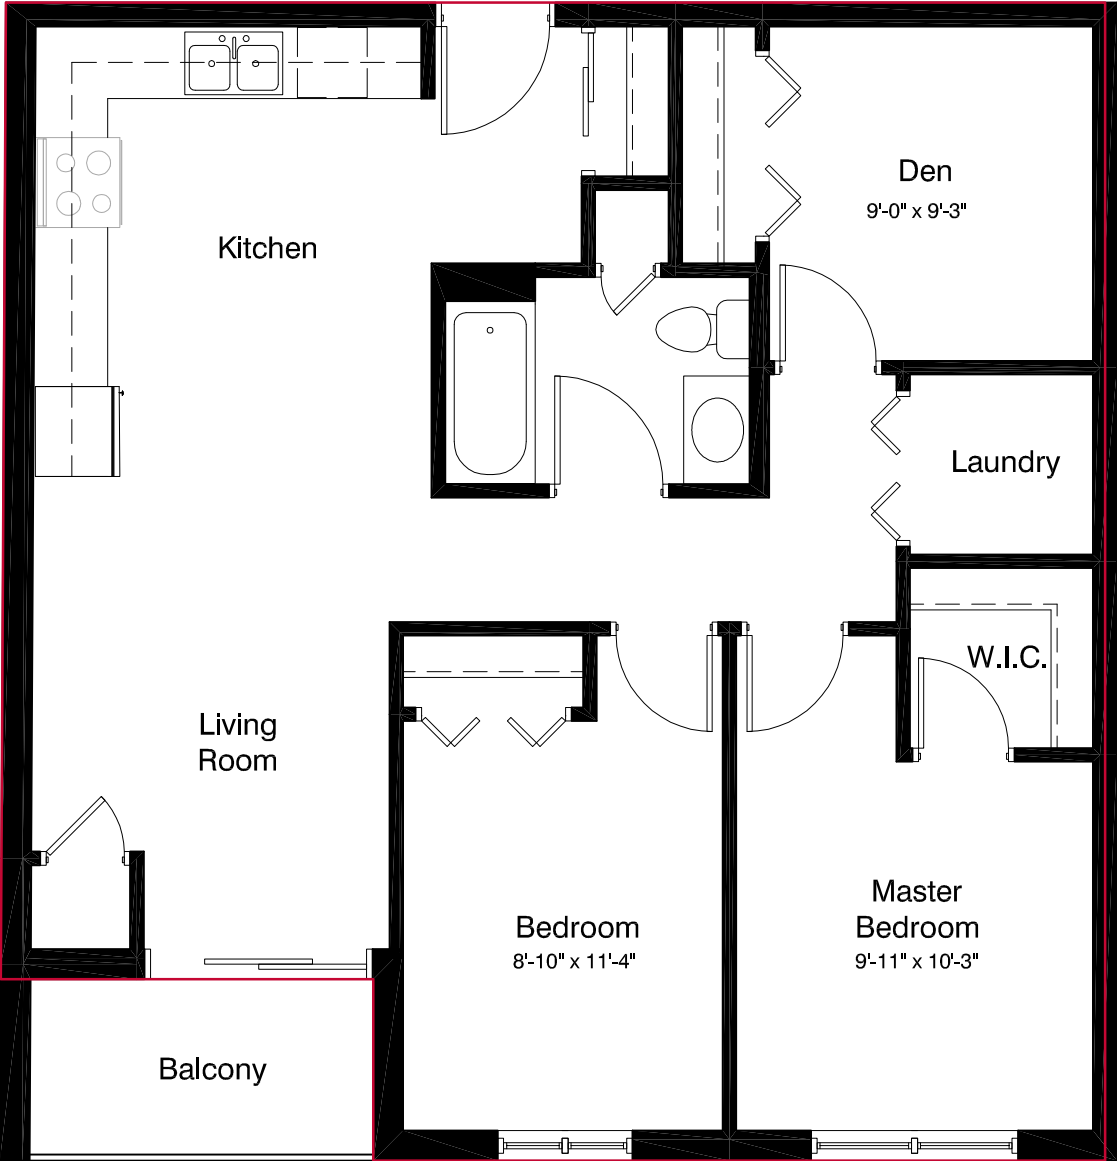

1178 Jefferson

Two Bedroom plus den Suite Type D
933 s.f.