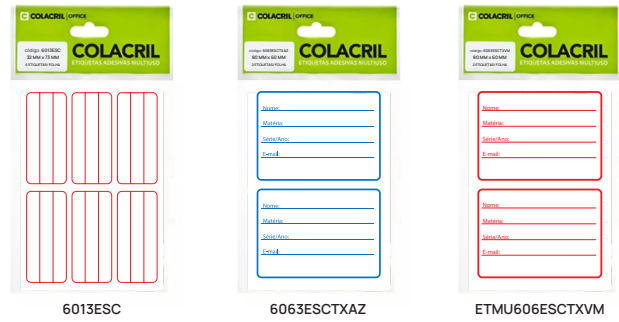

Etiquetas infantis

Etiquetas escolares