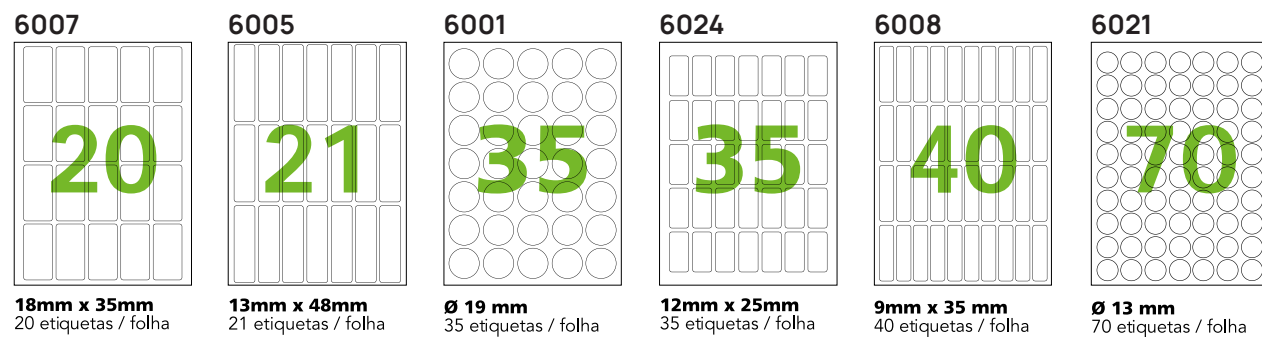

Multiuso 110 e 220 V

606110V

606220V

DESCRIÇÃO	REFERÊNCIA COMERCIAL	CÓDIGO DE VENDAS	TAMANHO (mm)	ETIQUETAS POR FOLHA	ETIQUETAS POR EMBALAGEM	EMBALAGENS POR CAIXA MASTER	CÓD. DE BARRAS EMBALAGEM	CÓD. DE BARRAS CX. MASTER
606110V-COLACRIL ET MULTI 110V 52X9MM/24X10MM 2FLS	606110V	ETMU60606110V	52,0 x 9,0 24,0 x 10,0	37	74	24	7897690116509	17897690116162
606220V-COLACRIL ET MULTI 220V 52X9MM/24X10MM 2FLS	606220V	ETMU60606220V	52,0 x 9,0 24,0 x 10,0	37	74	24	7897690116493	17897690116056

Etiqueta multiuso branca

DESCRIÇÃO	REFERÊNCIA COMERCIAL	CÓDIGO DE VENDAS	TAMANHO (mm)	ETIQUETAS POR FOLHA	ETIQUETAS POR EMBALAGEM	EMBALAGENS POR CAIXA MASTER	CÓD. DE BARRAS EMBALAGEM	CÓD. DE BARRAS CX.MASTER
MU RET 32X73X3 CX 6X6 36 ET	6013	AEMC606013	32,0 x 73,0	06	36	24	7897690110682	17897690110689
MU RET 20X48X5 CX 6X15 90 ET	6009	AEMC606009	20,0 x 48,0	15	90	24	7897690110576	17897690110573
MU RET 22X32X4 CX 6X16 96 ET	6025	AEMC606025	22,0 x 32,0	16	96	24	7897690110613	17897690110610
MU RET 18X35X5 CX 6X20 120 ET	6007	AEMC606007	18,0 x 35,0	20	120	24	7897690110569	17897690110566
MU RET 13X48X7 CX 6X21 126 ET	6005	AEMC606005	13,0 x 48,0	21	126	24	7897690110538	17897690110535
MU 0,19MM RED CX 6X35 210ET	6001	AEMC606001	Ø 19	35	210	24	7897690110750	17897690110757
MU RET 12X25X7 CX 6X35 420 ET	6024	AEMC606024	12,0 x 25,0	35	210	24	7897690110521	17897690110528
MU RET 9X35X10 CX 6X40 240 ET	6008	AEMC606008	9,0 x 35,0	40	240	24	7897690110507	17897690110504
MU RED 0,13MM CX 12X70 840 ET	6021	AEMC606021	Ø 13	70	420	24	7897690110477	17897690110474