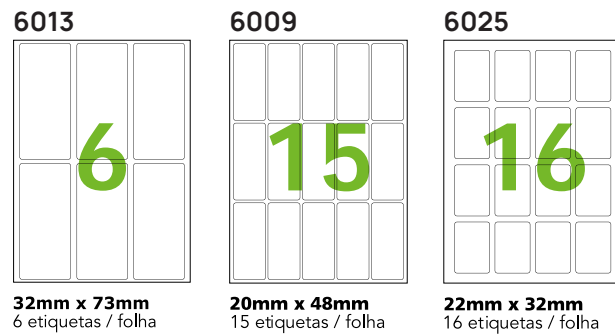

Multiuso 110 e 220 V

606110V

606220V

DESCRIÇÃO	REFERÊNCIA COMERCIAL	CÓDIGO DE VENDAS	TAMANHO (mm)	ETIQUETAS POR FOLHA	ETIQUETAS POR EMBALAGEM	EMBALAGENS POR CAIXA MASTER	CÓD. DE BARRAS EMBALAGEM	CÓD. DE BARRAS CX. MASTER
606110V-COLACRIL ET MULTI 110V 52X9MM/24X10MM 2FLS	606110V	ETMU60606110V	52,0 x 9,0 24,0 x 10,0	37	74	24	7897690116509	17897690116162
606220V-COLACRIL ET MULTI 220V 52X9MM/24X10MM 2FLS	606220V	ETMU60606220V	52,0 x 9,0 24,0 x 10,0	37	74	24	7897690116493	17897690116056

Etiqueta multiuso branca

DESCRIÇÃO	REFERÊNCIA COMERCIAL	CÓDIGO DE VENDAS	TAMANHO (mm)	ETIQUETAS POR FOLHA	ETIQUETAS POR EMBALAGEM	EMBALAGENS POR CAIXA MASTER	CÓD. DE BARRAS EMBALAGEM	CÓD. DE BARRAS CX.MASTER
MU RET 32X73X3 CX 6X6 36 ET	6013	AEMC606013	32,0 x 73,0	06	36	24	7897690110682	17897690110689
MU RET 20X48X5 CX 6X15 90 ET	6009	AEMC606009	20,0 x 48,0	15	90	24	7897690110576	17897690110573
MU RET 22X32X4 CX 6X16 96 ET	6025	AEMC606025	22,0 x 32,0	16	96	24	7897690110613	17897690110610
MU RET 18X35X5 CX 6X20 120 ET	6007	AEMC606007	18,0 x 35,0	20	120	24	7897690110569	17897690110566
MU RET 13X48X7 CX 6X21 126 ET	6005	AEMC606005	13,0 x 48,0	21	126	24	7897690110538	17897690110535
MU 0,19MM RED CX 6X35 210ET	6001	AEMC606001	Ø 19	35	210	24	7897690110750	17897690110757
MU RET 12X25X7 CX 6X35 420 ET	6024	AEMC606024	12,0 x 25,0	35	210	24	7897690110521	17897690110528
MU RET 9X35X10 CX 6X40 240 ET	6008	AEMC606008	9,0 x 35,0	40	240	24	7897690110507	17897690110504
MU RED 0,13MM CX 12X70 840 ET	6021	AEMC606021	Ø 13	70	420	24	7897690110477	17897690110474