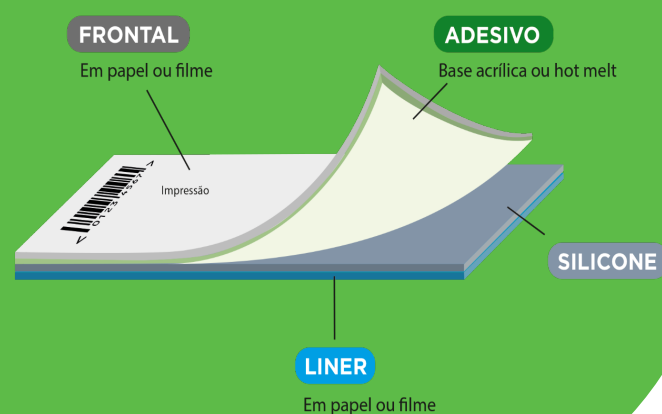

ESTRUTURA DE UMA ETIQUETA

O autoadesivo é um “sanduíche” composto por 4 camadas:

Frontal - geralmente é feito de papel ou filme plástico e é onde as informações são impressas;

Adesivo - logo abaixo do frontal está o adesivo, responsável por fixar a etiqueta aos mais variados tipos de substrato;

Silicone - responsável por separar o liner do frontal;

Liner - esta é a camada na parte de trás da etiqueta que é removida antes de ser aplicada ao produto.

Escaneie o QR Code e acesse o software de impressão