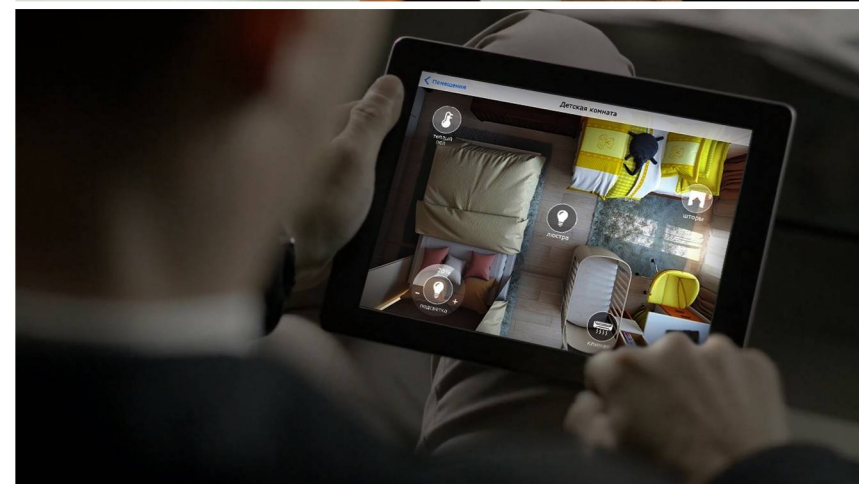

*Разместите
планшет на стене или на
столе, как вам будет удобнее!*

*Новый уровень комфорта
у вас дома уже сегодня!*