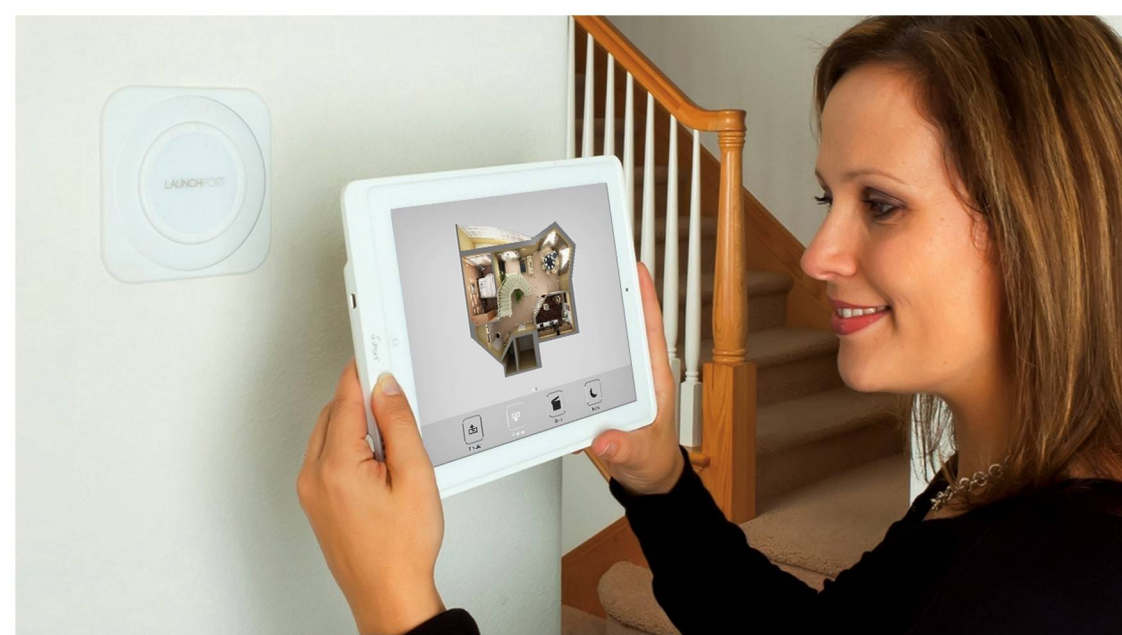

Графическая адаптация под знакомые всем системы: iOS, Android, Windows Mobile

Простой и в то же время функциональный дизайн иконок: легко найти и легко управлять

Согласитесь, дизайн интерфейса у вас на смартфоне должен быть в том же стиле, что и на вашем планшете. Более того, благодаря адаптивному дизайну, им будет гораздо проще пользоваться, так как он будет похож на стандартные приложения телефонов iPhone, Samsung, HTC и прочих