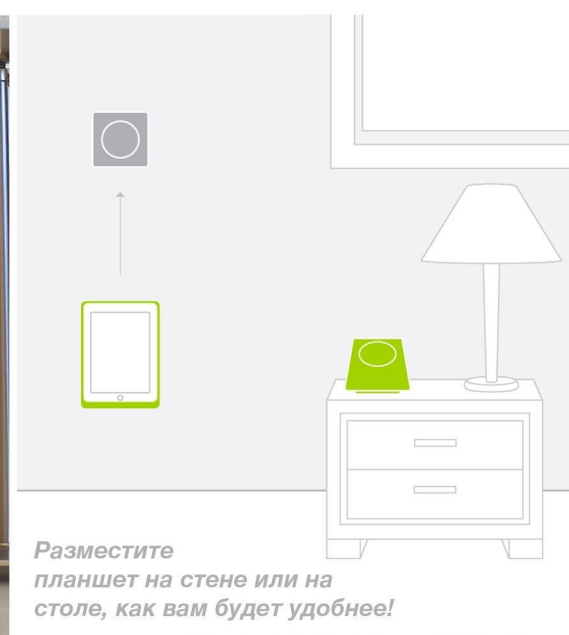

Графическая адаптация под знакомые всем системы: iOS, Android, Windows Mobile

Простой и в то же время функциональный дизайн иконок: легко найти и легко управлять

Согласитесь, дизайн интерфейса у вас на смартфоне должен быть в том же стиле, что и на вашем планшете. Более того, благодаря адаптивному дизайну, им будет гораздо проще пользоваться, так как он будет похож на стандартные приложения телефонов iPhone, Samsung, HTC и прочих