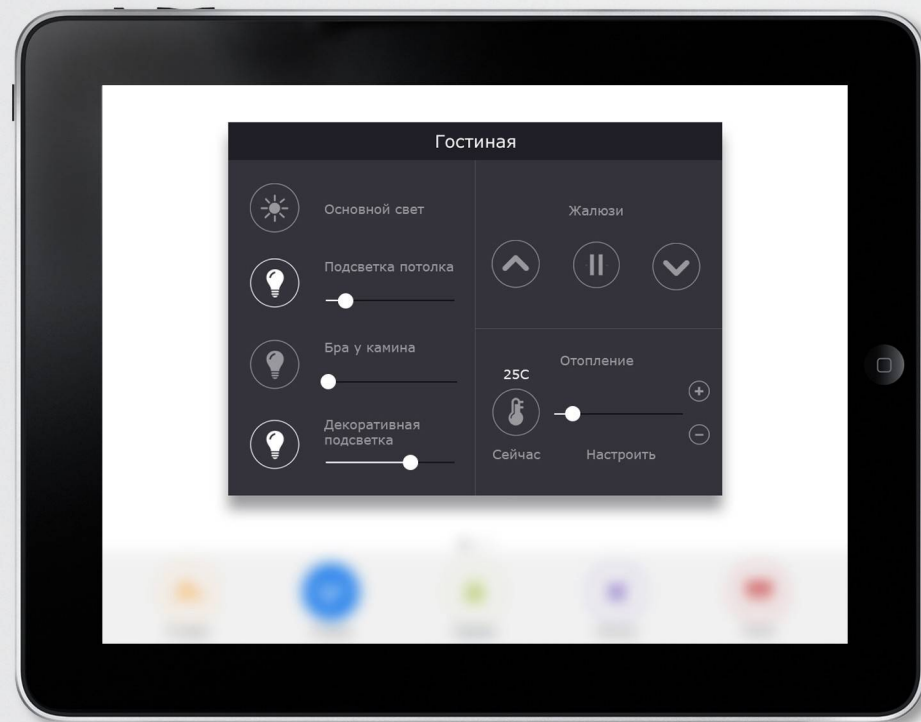

## ЛЕГКОСТЬ В УПРАВЛЕНИИ

благодаря удобному дизайну всех помещений  
интуитивно понятный и эргономичный

и графических элементов управления, вы получаете  
интерфейс для планшета или смартфона

ОСВЕЩЕНИЕ • ВЕНТИЛЯЦИЯ • КОНДИЦИОНИРОВАНИЕ

ОТОПЛЕНИЕ • ШТОРЫ • БЕЗОПАСНОСТЬ

Прикоснитесь, чтобы открыть меню управления

Перелистните, чтобы выбрать другой этаж

Выключение всего света в доме

Снятие дома с охраны, включение основного света

Поставновка дома на охрану

Перевод систем в энергосберегающий режим

Установка определенной яркости освещения, запуск кондиционера, открытие штор

Изменение яркости света, регулировка температуры

Включить весь свет

Включить отдельную лампу