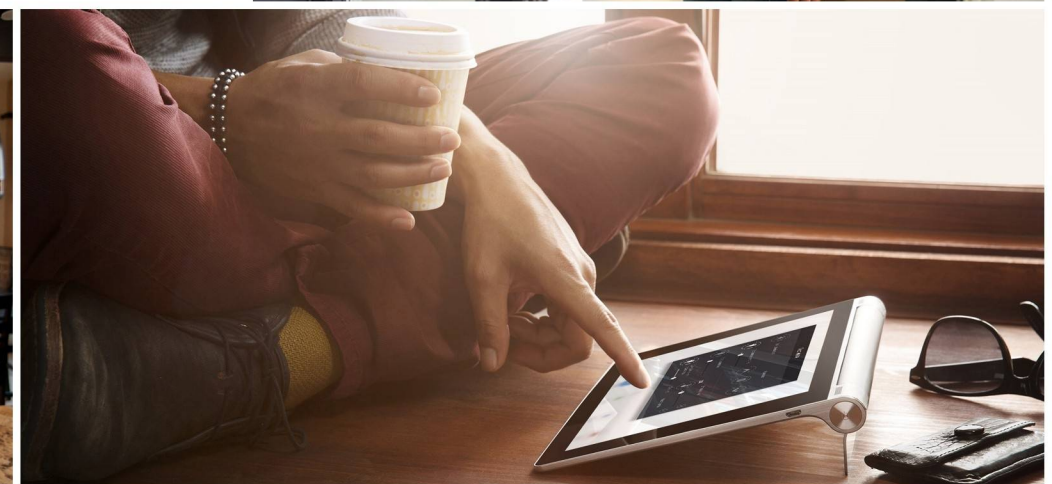

*Новый уровень комфорта
у вас дома уже сегодня!*