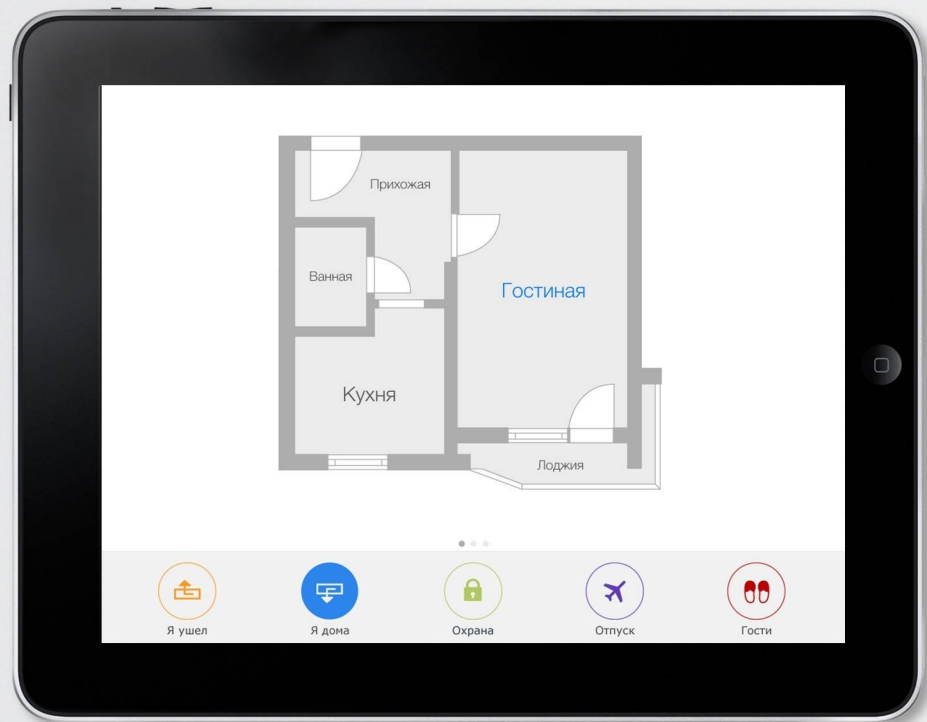

Прикоснитесь, чтобы открыть меню управления

Перелистните, чтобы выбрать другой этаж

Выключение всего света в доме

Снятие дома с охраны, включение основного света

Поставновка дома на охрану

Перевод систем в энергосберегающий режим

Установка определенной яркости освещения, запуск кондиционера, открытие штор