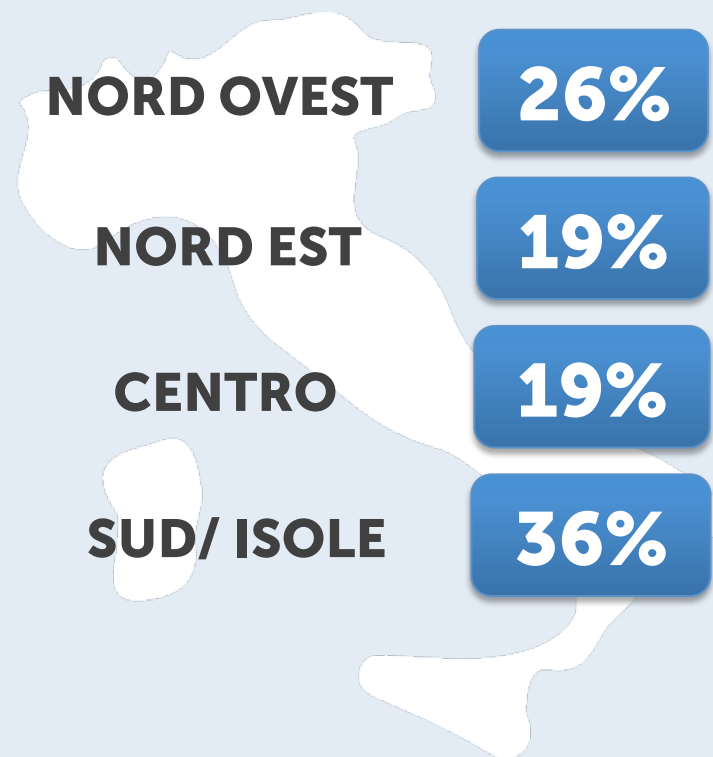

www.istitutopiepoli.it istituto@istitutopiepoli.it P.IVA: 03779980964 REA 1701566

METODOLOGIA E CAMPIONE

L'indagine è stata realizzata il 14 Maggio 2018 attraverso 505 interviste CATI ad un campione rappresentativo della popolazione italiana maschi e femmine dai 18 anni in su, segmentato per sesso, età, Grandi Ripartizioni Geografiche e Ampiezza Centri proporzionalmente all'universo della popolazione italiana.

Il presente sondaggio è stato eseguito rispettando il codice deontologico ASSIRM ed ESOMAR.

ESOMAR
WORLD RESEARCH

IL CAMPIONE

GENERE

CLASSE DI ETÀ

AREA TERRITORIALE

CITTADINI E PA: DOVE SI ASPETTANO DI ESSERE INFORMATI