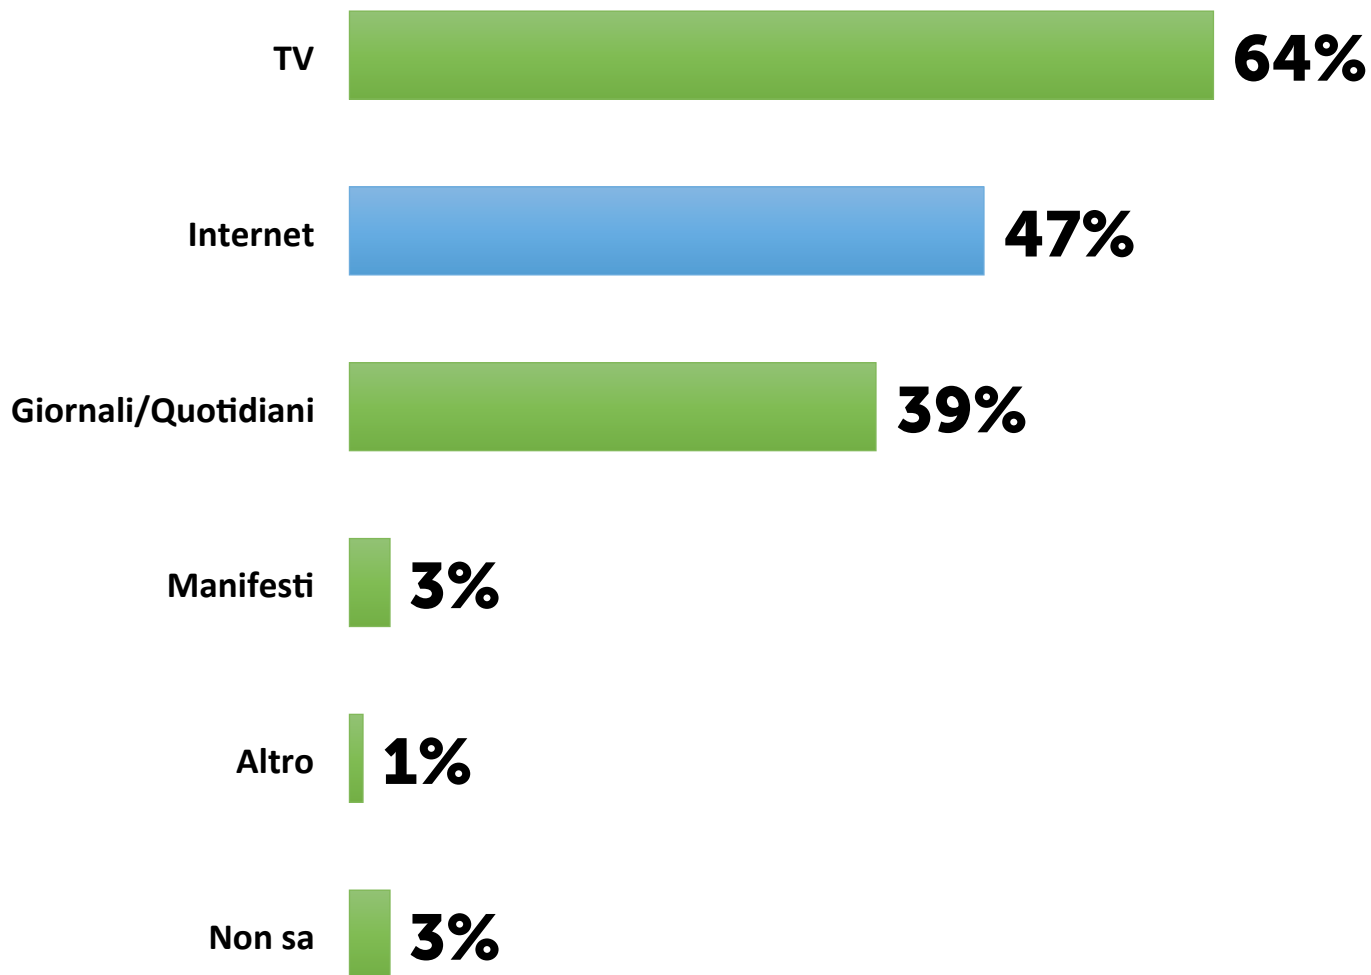

CITTADINI E PA: DOVE SI ASPETTANO DI ESSERE INFORMATI

Italiani affezionati alla TV, ma cresce il peso del Web

Principalmente su quali mezzi di informazione ti aspetti di trovare le comunicazioni della Pubblica Amministrazione?