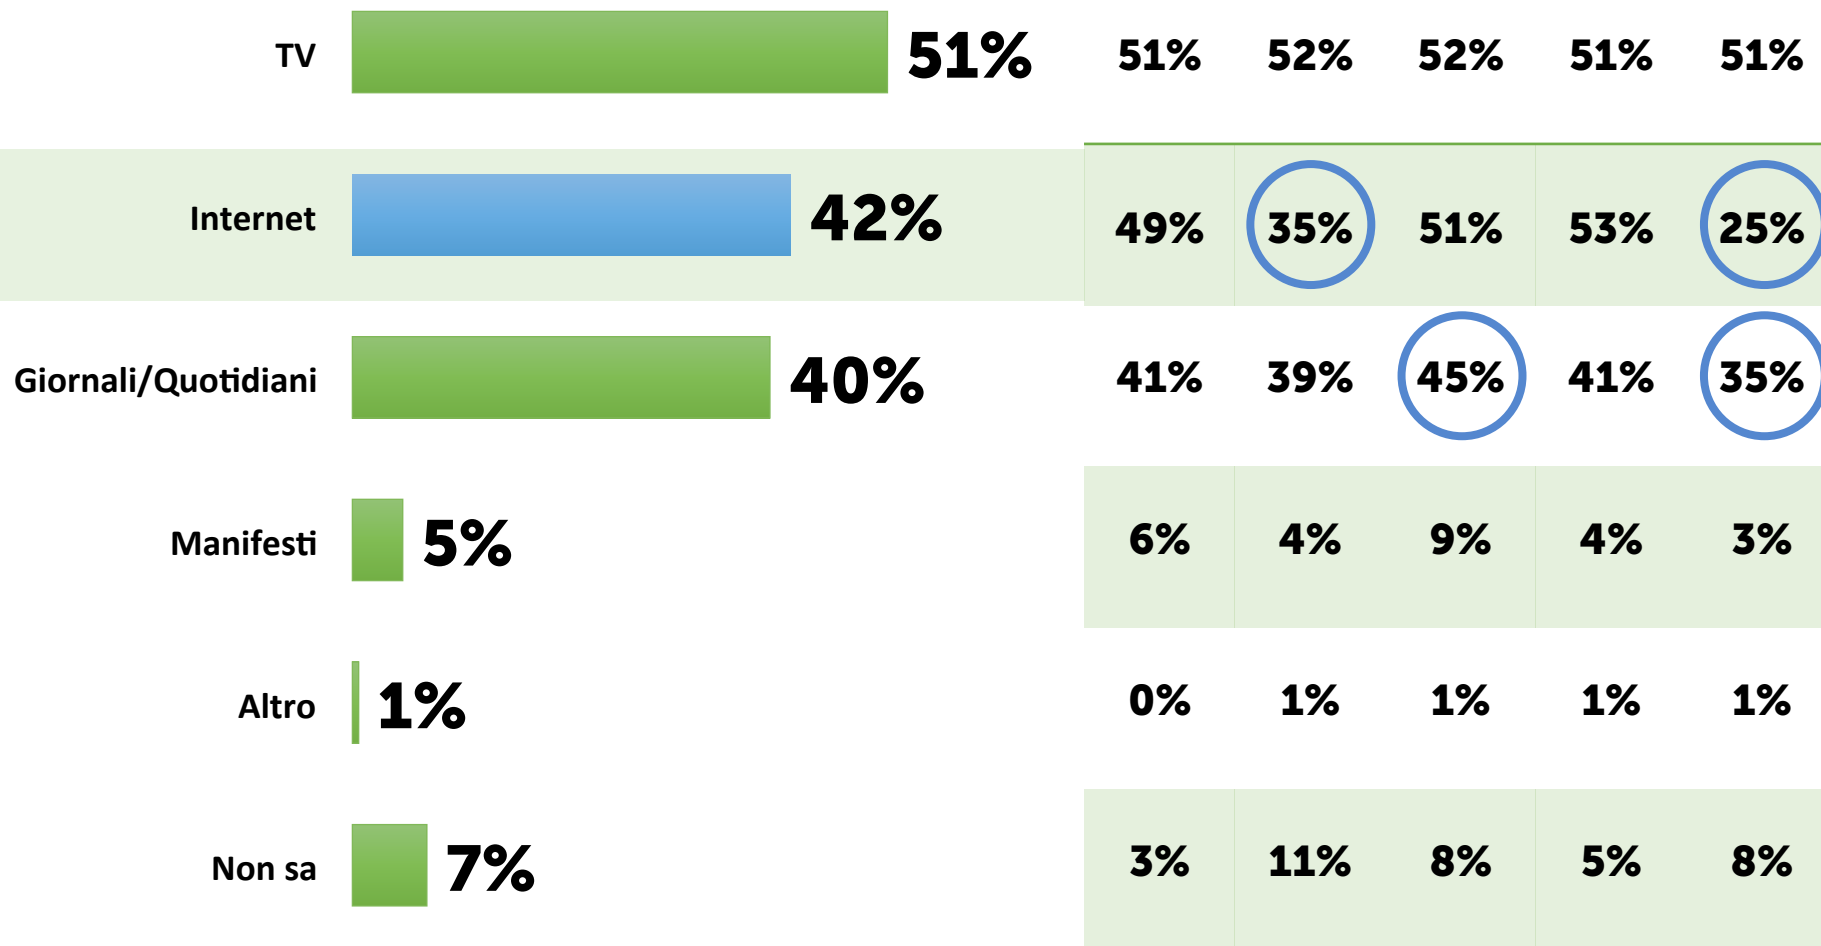

CITTADINI E PA: DOVE SI ASPETTANO DI ESSERE INFORMATI

Dettaglio per genere ed età

UOMO

DONNA

18-34 ANNI

35-54 ANNI

>54 ANNI

GRAZIE DELL'ATTENZIONE