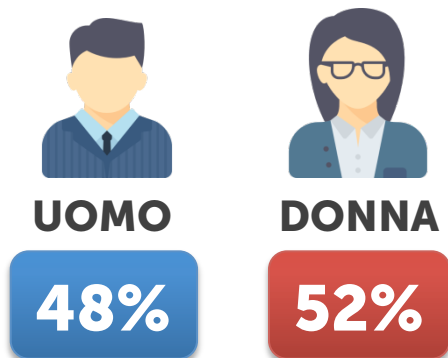

IL CAMPIONE

GENERE