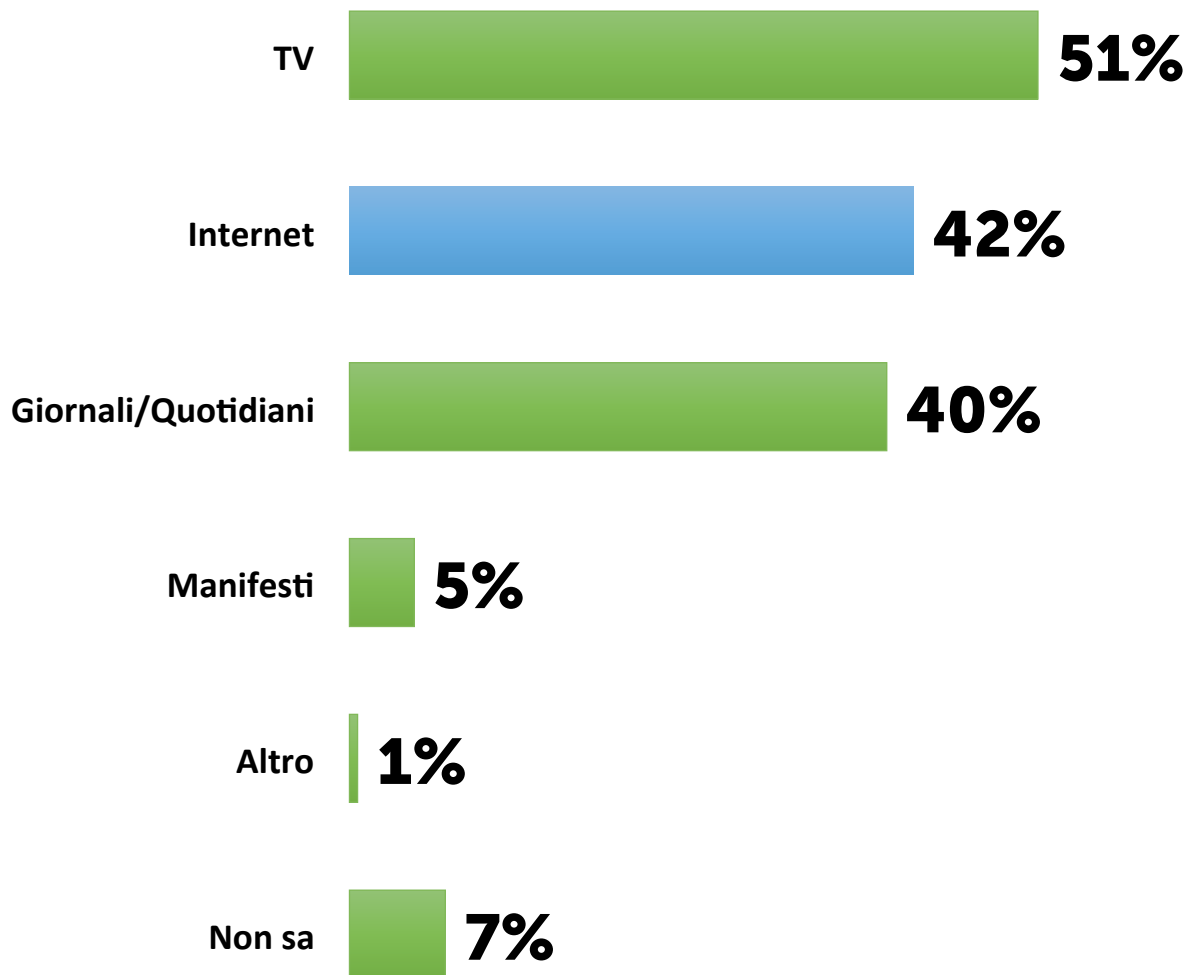

Dettaglio per genere ed età

UOMO

DONNA

18-34 ANNI

35-54 ANNI

>54 ANNI

CITTADINI E PA: I MEZZI DI COMUNICAZIONE PIÙ ATTENDIBILI ITALIANI AFFEZIONATI ALLA TV. CRESCE IL PESO DEL WEB.

Quali mezzi di informazione ritieni essere più attendibili per la divulgazione delle comunicazioni da parte della Pubblica Amministrazione?

CITTADINI E PA: DOVE SI ASPETTANO DI ESSERE INFORMATI

Dettaglio per genere ed età

UOMO

DONNA

18-34 ANNI

35-54 ANNI

>54 ANNI

GRAZIE DELL'ATTENZIONE