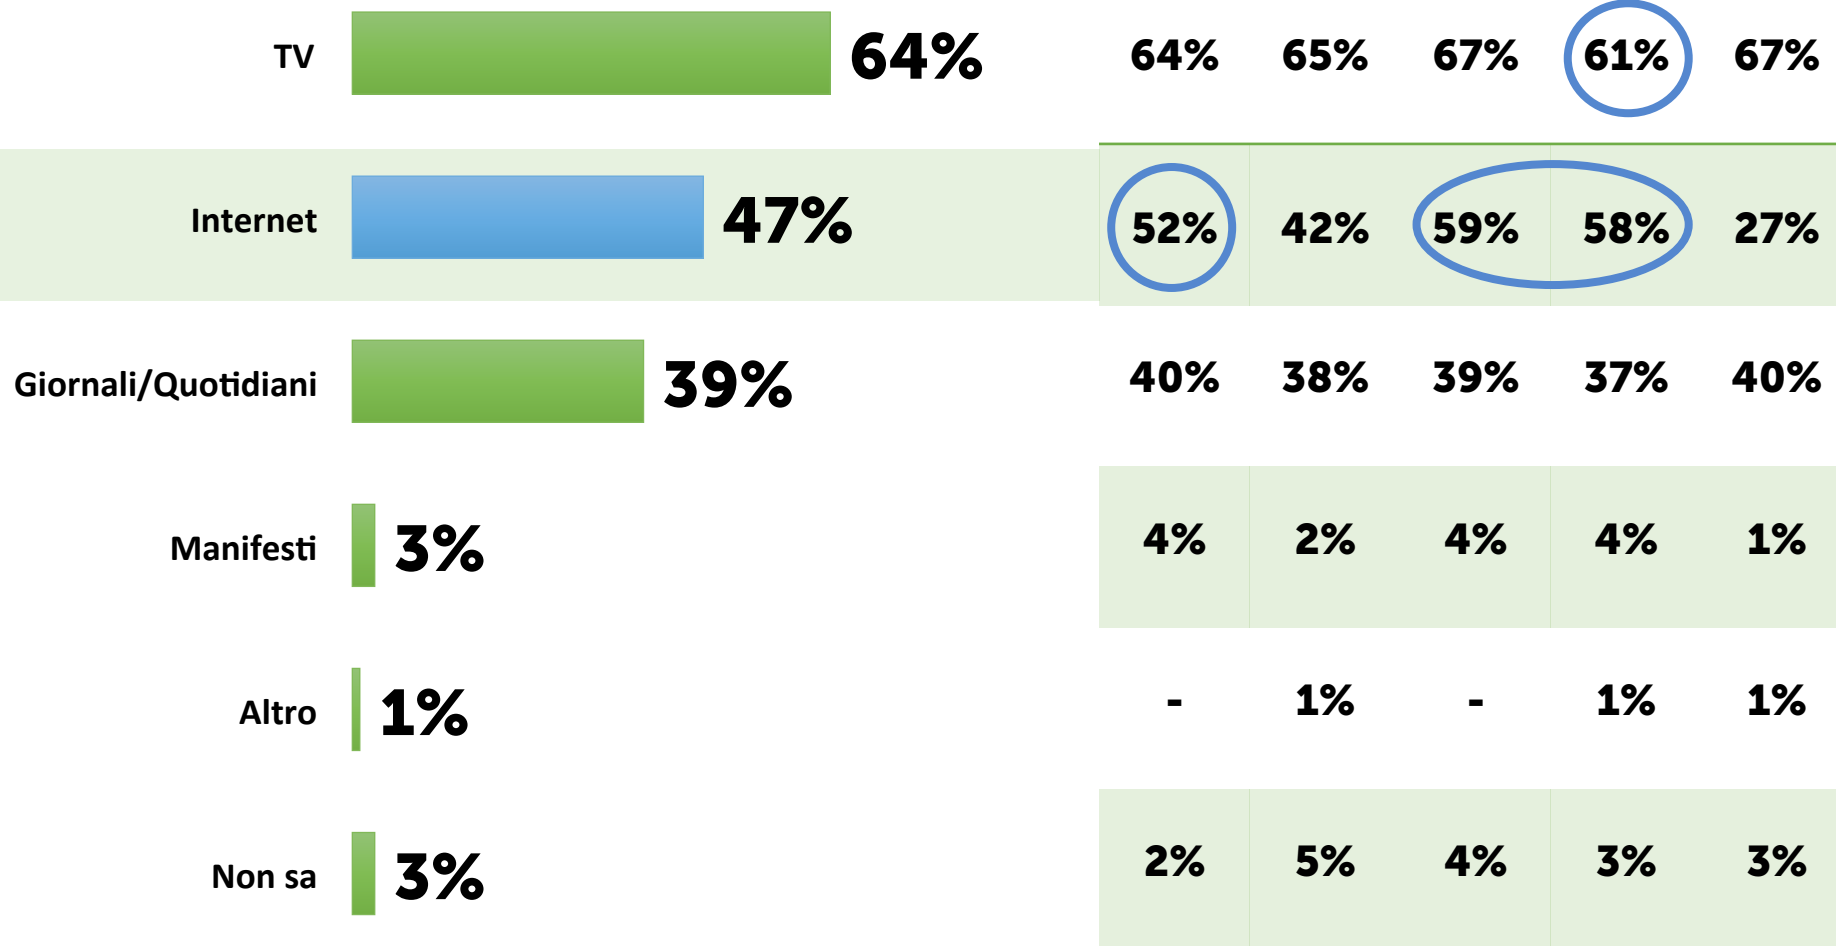

Dettaglio per genere ed età

UOMO

DONNA

18-34 ANNI

35-54 ANNI

>54 ANNI

CITTADINI E PA: I MEZZI DI COMUNICAZIONE PIÙ ATTENDIBILI ITALIANI AFFEZIONATI ALLA TV. CRESCE IL PESO DEL WEB.

Quali mezzi di informazione ritieni essere più attendibili per la divulgazione delle comunicazioni da parte della Pubblica Amministrazione?

CITTADINI E PA: DOVE SI ASPETTANO DI ESSERE INFORMATI

Dettaglio per genere ed età

UOMO

DONNA

18-34 ANNI

35-54 ANNI

>54 ANNI

GRAZIE DELL'ATTENZIONE