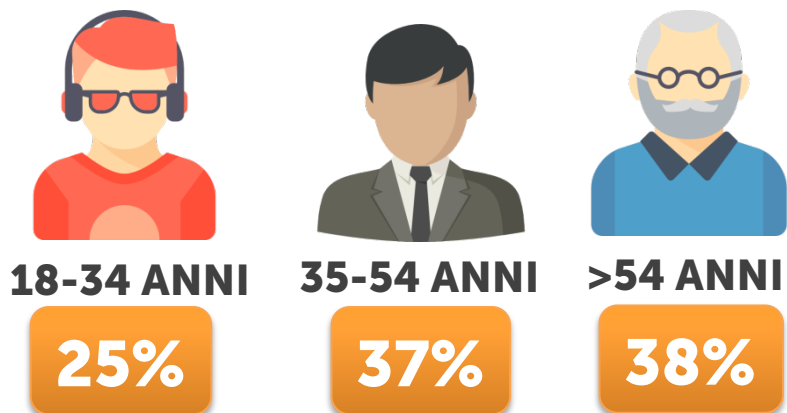

CLASSE DI ETÀ