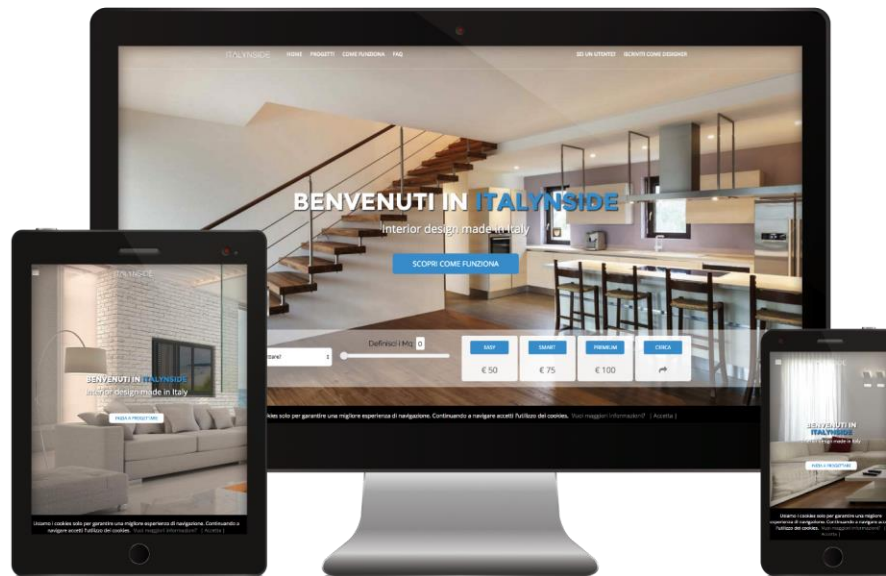

ITALYNSIDE.IT