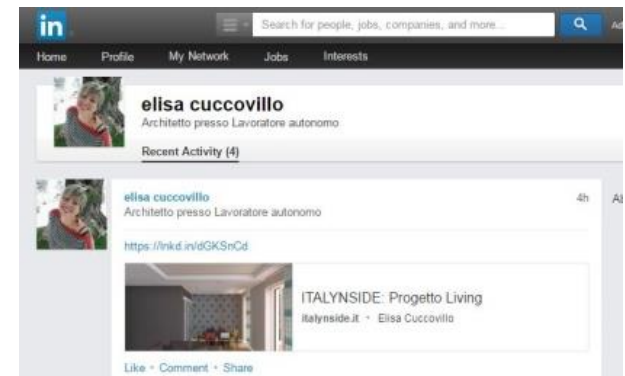

FRANCESCO MAZZA

SCEGLI EASY > Totale: 220 €.
SCEGLI SMART > Totale: 330 €.
SCEGLI PREMIUM > Totale: 495 €.

f 3 p 0 in 1

Disponibile •

★★★★☆ Nuovo su ITALYNSIDE

Contribuisci a rendere popolare il designer che ti piace: condividi i progetti attraverso i canali social e aumenta la visibilità dei tuoi designer preferiti!