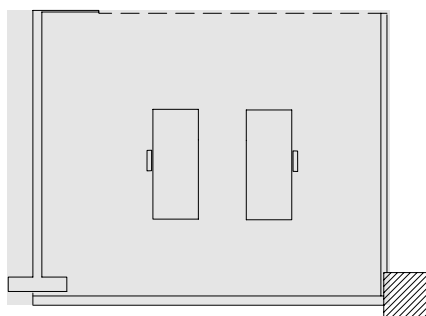

**PRESE ELETTRICHE**

**WI-FI CON FIBRA OTTICA 30MB**

**LOCALI CLIMATIZZATI**

**TAVOLO**

**SEDIE**

Caratteristiche dimensionali:

**10/25 mq**

**2/4 Posti**