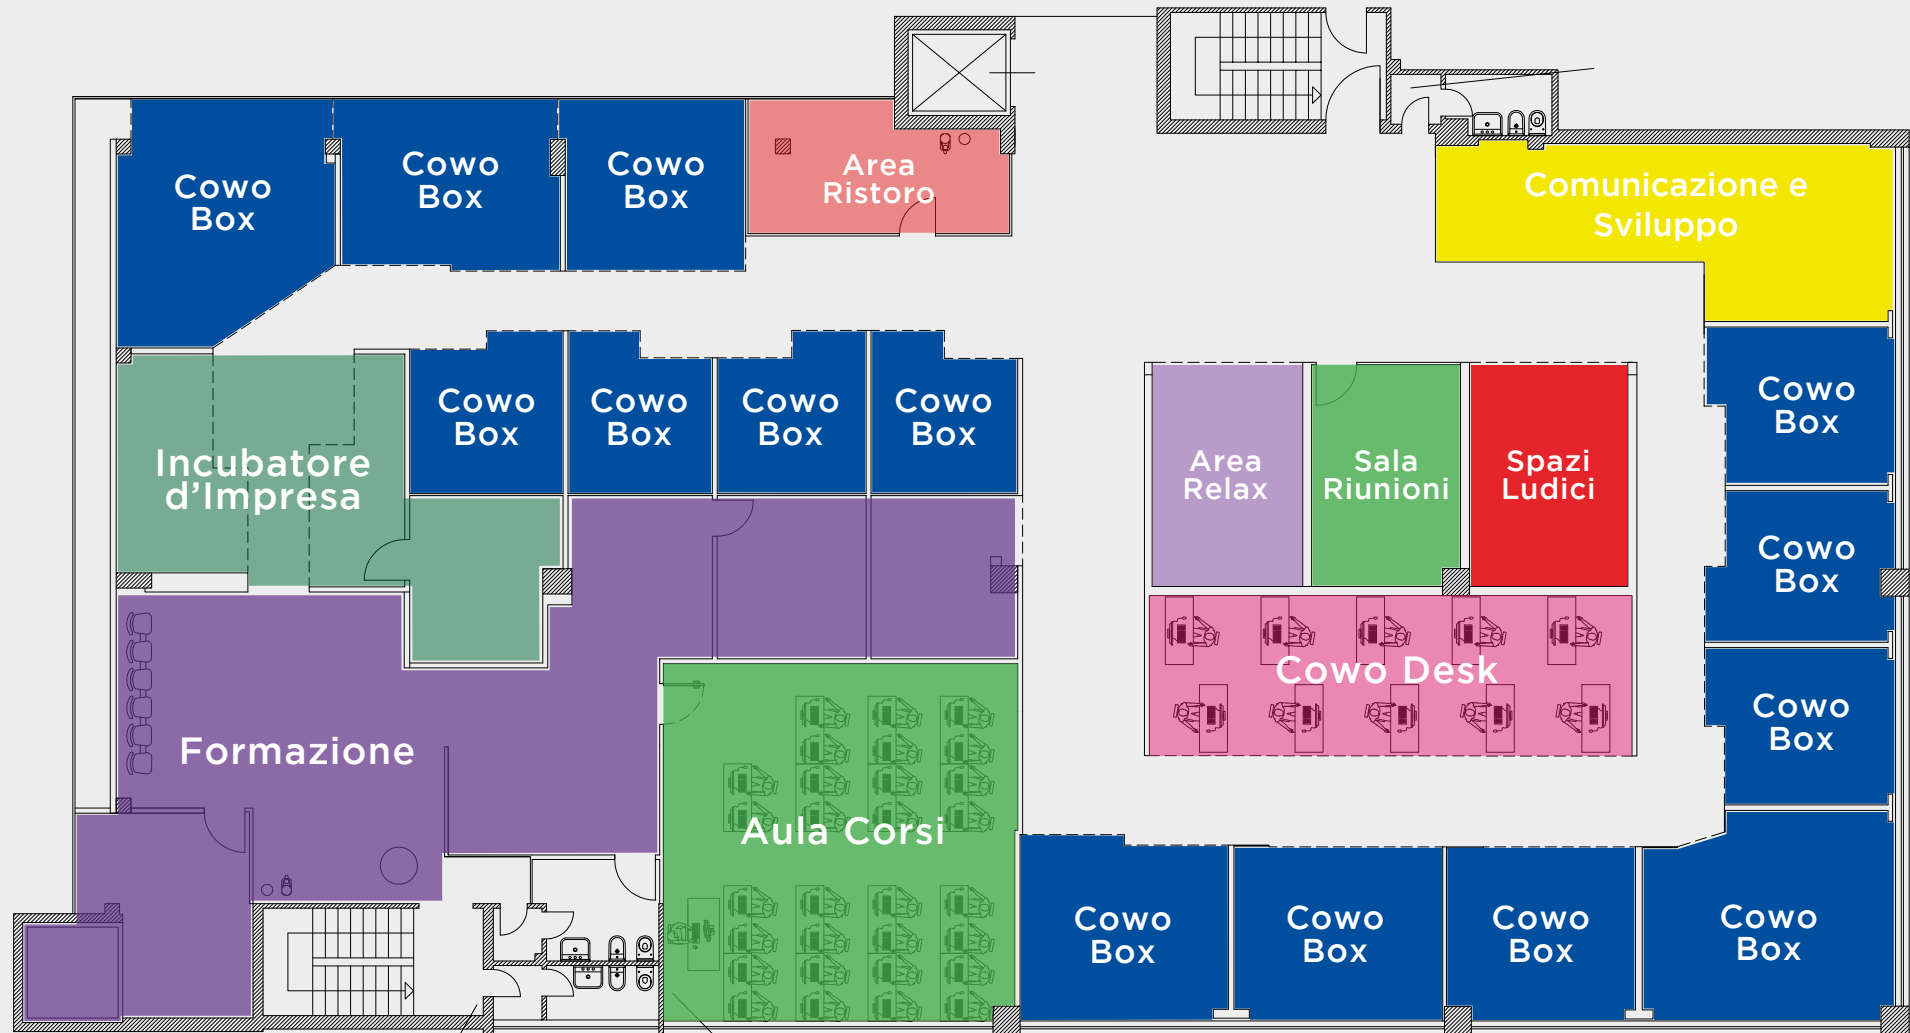

INNOVATION  
DISTRICT

ID106 è lo spazio innovativo di Pesaro pensato per stimolare e sviluppare idee. Al suo interno operano startupper, designer e talenti diversi che qui trovano le condizioni ideali per crescere e sviluppare nuovi business. Gli spazi di ID106 sono pensati e progettati per consentire ai suoi “abitanti” di lavorare in autonomia e in aperta condivisione e contaminazione reciproca.

**1200**

MQ DI  
SPAZI

**43**

BOX PER  
STARTUP

**10**

POSTAZIONI  
COWORKING

**1**

MEETING  
ROOM

**1**

AULA CORSI  
CERTIFICATA

**2**

PUNTI  
RISTORO

# PIANTINA SPAZI