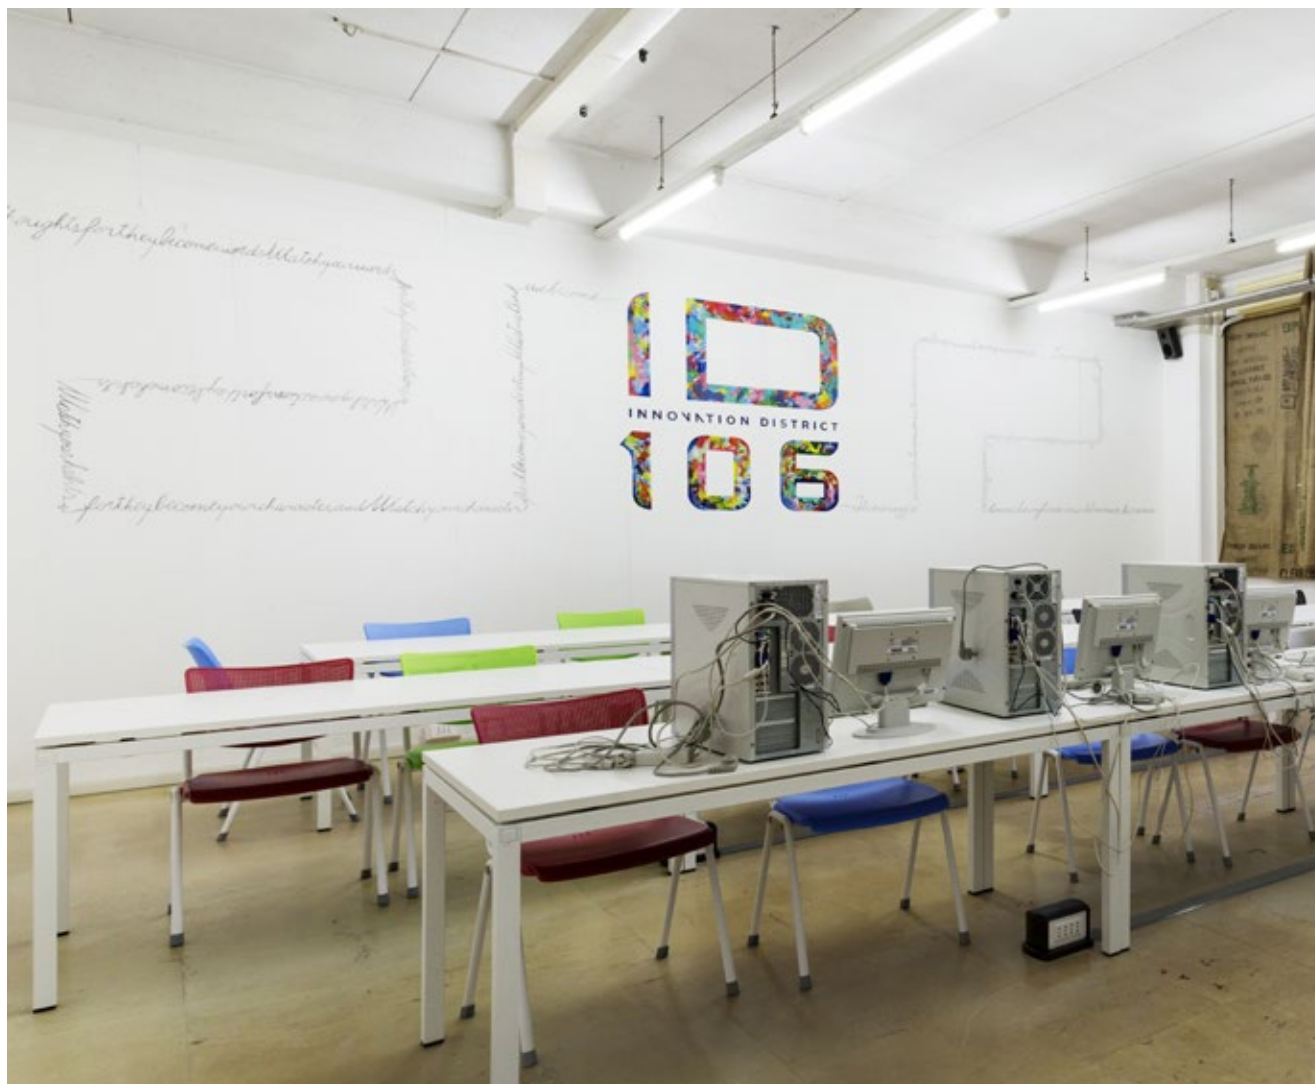

AULA CORSI CERTIFICATA

Aula certificata ASUR per corsi di formazione, può contenere fino ad un massimo di **n.30 persone**. Ampia e luminosa questa sala è ideale anche per workshop e riunioni private. L'attrezzatura comprende:

VIDEO PROIETTORE

WI-FI CON FIBRA OTTICA 30MB

LOCALI CLIMATIZZATI

LAVAGNA

Caratteristiche dimensionali:

60 mq

30 Posti