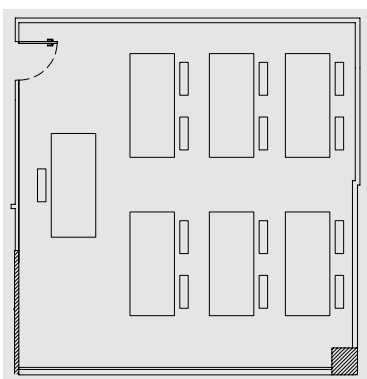

# SALA RIUNIONI

Sala riunioni per un massimo di n.10 persone.  
Possibilità di videoproiezioni e lavagna a fogli mobili. Questa stanza è ideale per riunioni private, e presentazioni video.

L'attrezzatura comprende: