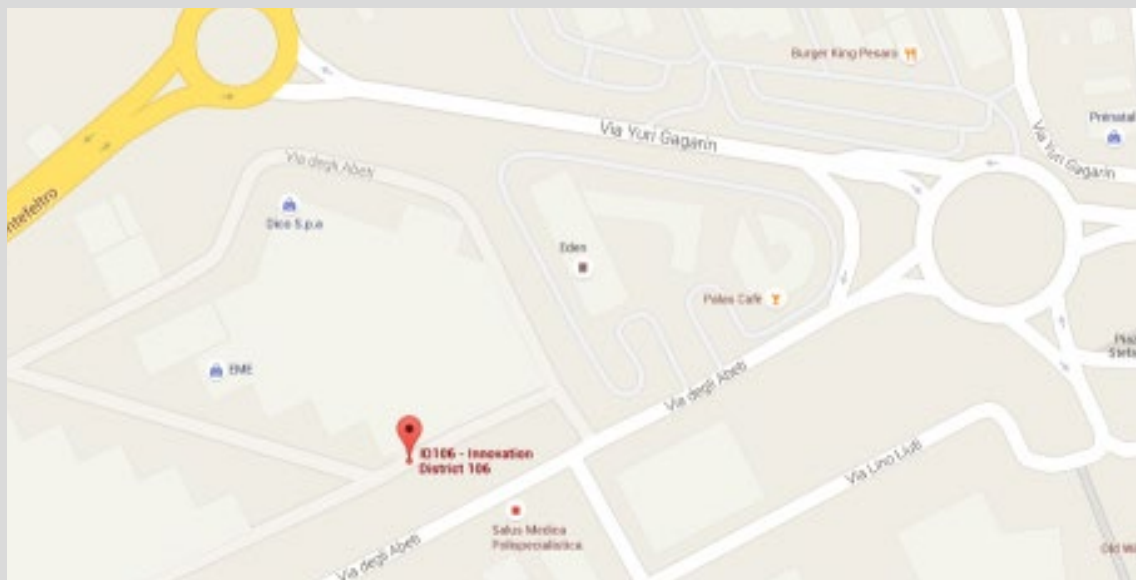

## COME RAGGIUNGERCI

ID106 è a Pesaro, a poca distanza dal centro, affianco all'Adriatic Arena. Facilmente raggiungibile con i mezzi pubblici e con l'auto. Dispone di un ampio parcheggio gratuito all'esterno.

### Con mezzi pubblici:

Da Stazione ferroviaria -> disponibili dalle 6:27 alle 20:27 ogni ora, con l'autobus num. 46. Fermata in via Yuri Gagarin 6 (Adriatic Arena).

---

Via degli Abeti 106 - 61122 Pesaro (PU) - Italy