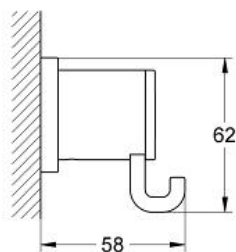

**Product Description:**  
Robe Hook

**Standard Specification:**  
• GROHE StarLight® finish

**Applicable Codes & Standards:**  
• Energy Policy Act of 1992  
• ASME A112.18.1/CSA B125.1

**Color:**  
□ 40284000 000 chrome