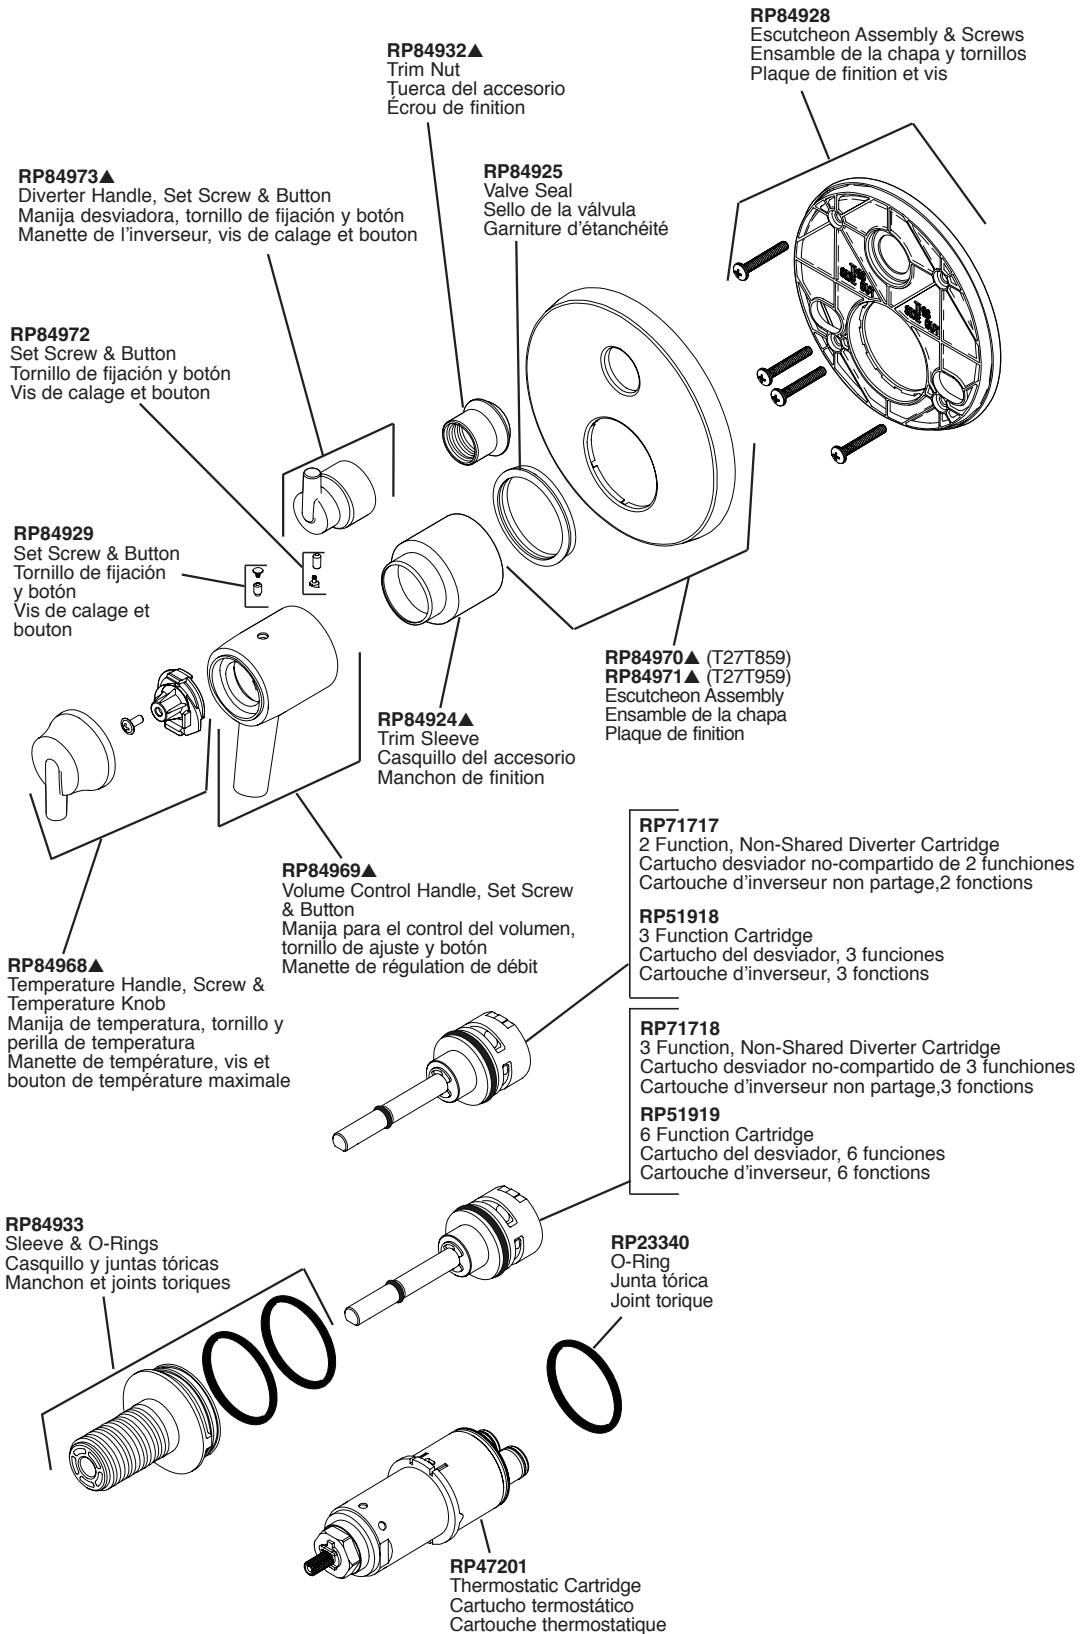

# T27T859, T27T959

## Models / Modelos / Modèles

▲ Specify Finish/Especifique el Acabado/ Précisez le fini

**RP90544**

Thick Wall Installation Kit

Juego de piezas para la instalación en paredes gruesas

Trousse d'installation pour mur épais

For finished wall thickness over 1 1/8" up to 2 1/8"  
(Order Separately)

Para paredes acabadas de un grosor mayor de 1 1/8"  
hasta 2 1/8" (ordene por separado)

Installation dans un mur fini d'une épaisseur de 1 1/8"  
po à 2 1/8 po (commandez séparément)