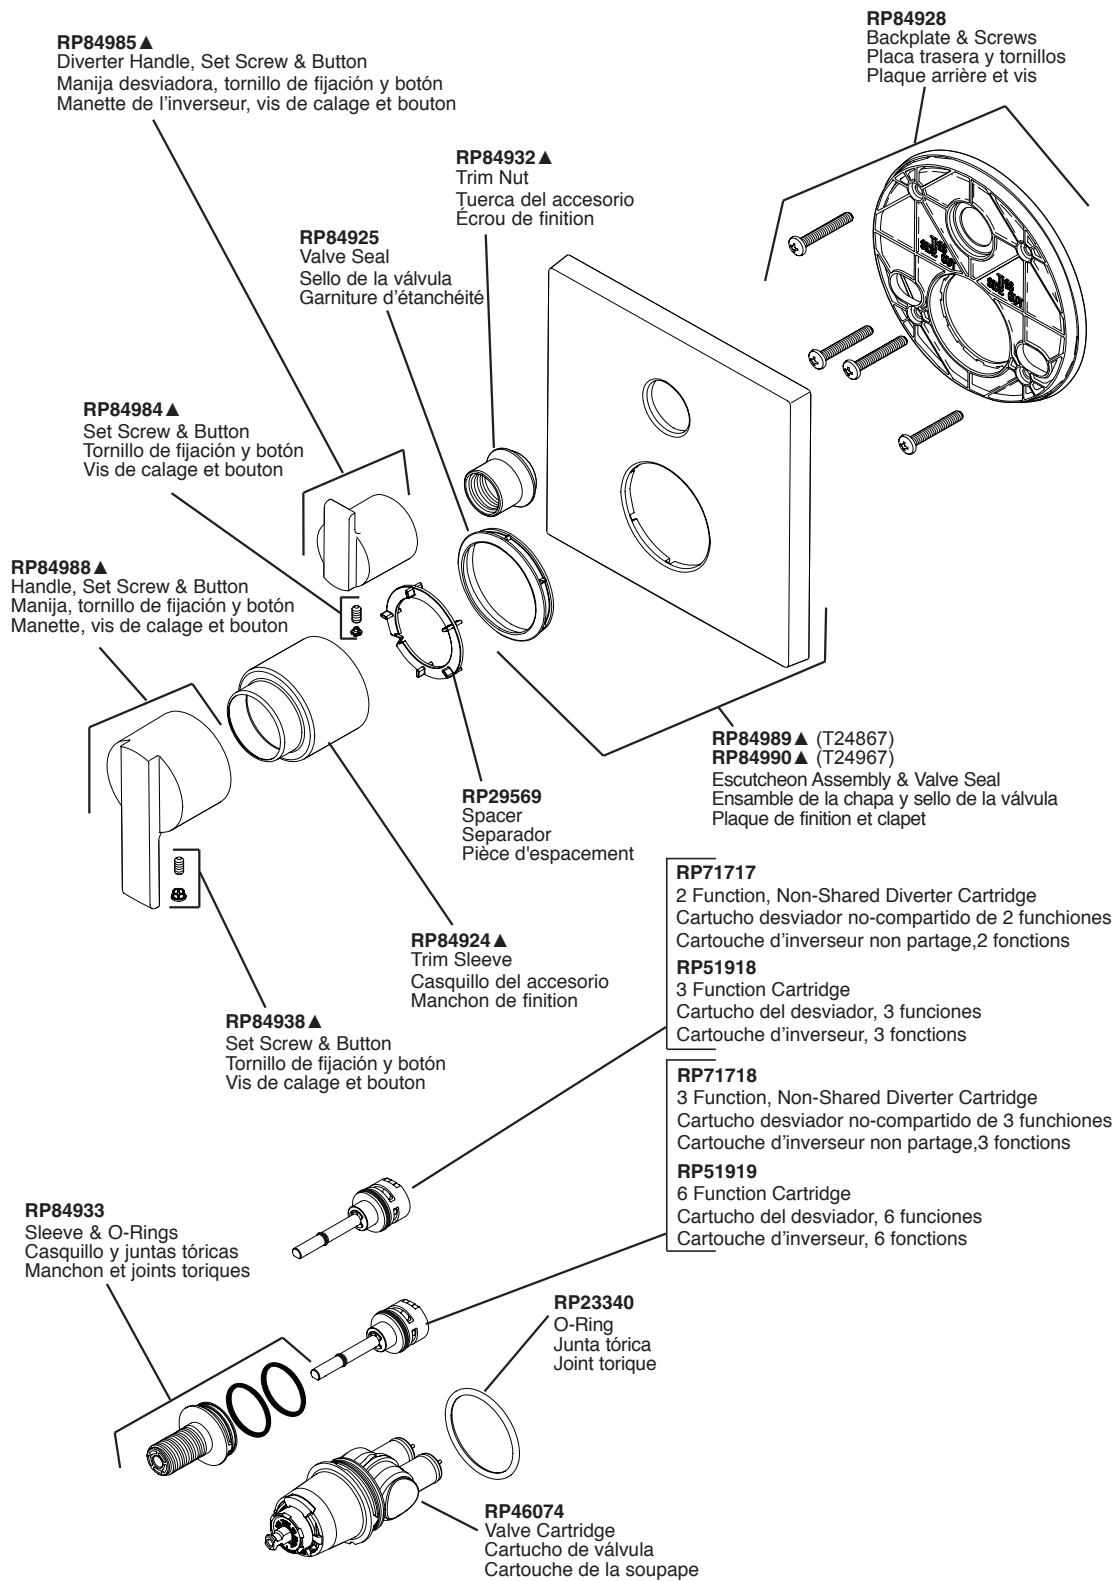

T24867 & T24967 Models / Modelos / Modèles

▲ Specify Finish/Especifique el Acabado/ Précisez le fini

RP90542

Thick Wall Installation Kit

Juego de piezas para la instalación en paredes gruesas

Trousse d'installation pour mur épais

For finished wall thickness over 1 1/8" up to 2 1/8"
(Order Separately)

Para paredes acabadas de un grosor mayor de 1 1/8"
hasta 2 1/8" (ordene por separado)

Installation dans un mur fini d'une épaisseur de 1 1/8"
po à 2 1/8 po (commandez séparément)