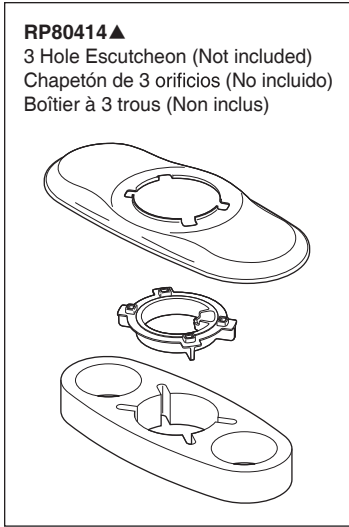

Model/Modelo/Modèle
 65461LF▲, 65461LF▲-ECO
 Series/Series/Seria
 Rook™

▲ Specify Finish
 Especificíque el Acabado
 Précisez le fini

Drain Sold Separately
Drain se vende por separado
Vidange vendu séparément

<p>RP72411▲ Grid Strainer without Overflow (Optional) Cesta/colador para el Desagüe sin Rebosadero (Opcional) Crépine sans trop-plein (Option)</p> <p>RP72413▲ Push Pop-UP without Overflow (Optional) Control de rebose sin desagües manuales (Opcional) Renvoi mécanique à poussoir sans trop-plein (Option)</p>	<p>RP72412▲ Grid Strainer with Overflow (Optional) Cesta/colador para el Desagüe con Rebosadero (Opcional) Crépine avec trop-plein (Option)</p> <p>RP72414▲ Push Pop-UP with Overflow (Optional) Control de rebose para desagües manuales (Opcional) Renvoi mécanique à poussoir avec trop-plein (Option)</p>
--	---

* Please Note: Must use plastic tailpiece (included) instead of metal tailpiece (included) when installing electronic lavatories.
 * Por favor Nota: Se debe utilizar tubo de desagüe de plástico (incluida) en lugar de metal tubo de cola (incluido) al instalar lavabos electrónicos.
 * S'il vous plaît Note: Vous devez utiliser cordier en plastique (inclus) au lieu de métal cordier (inclus) lors de l'installation lavabos électroniques.