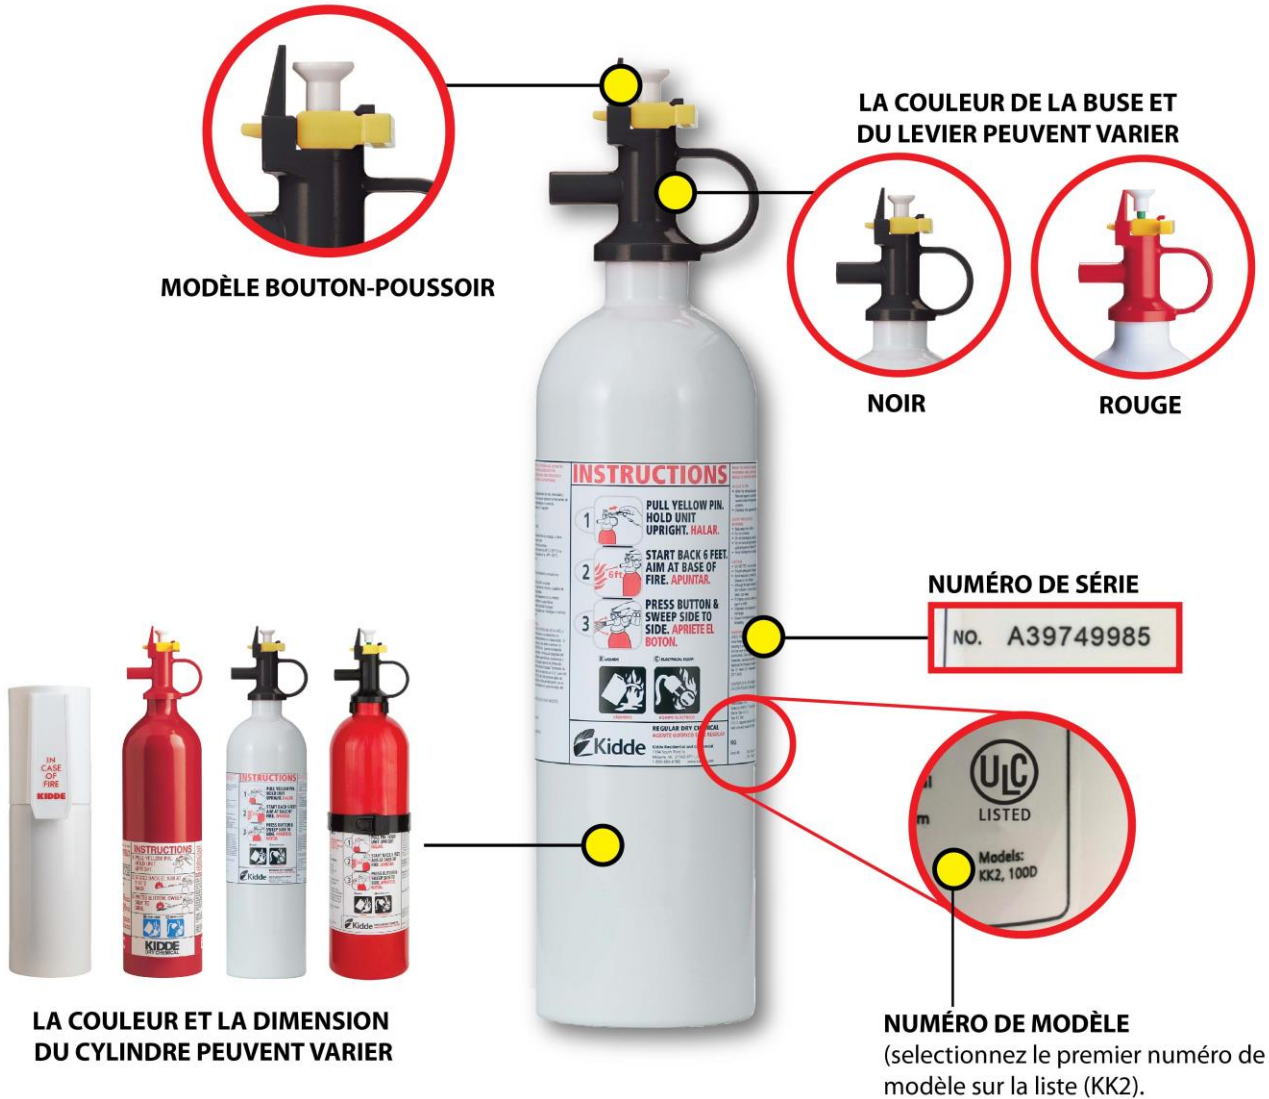

Extincteur avec bouton-poussoir en plastique

Extincteur avec bouton-poussoir en plastique: Le rappel comprend de 6 modèles d'extincteur Kidde avec des boutons-poussoir fabriqués entre le 11 août, 1995 et le 22 septembre, 2017. Les extincteurs aux boutons-poussoir sans gauges ont été vendus en rouge et blanc avec un buse rouge ou noir. Ces modèles ont été vendus essentiellement pour les applications dans les cuisines et aux bords des embarcations personnelles.

Modèles fabriqués entre 11 août 1995 et 22 septembre 2017

KK2	Auto 5FX	FF 210D Auto	M5P	M5PM	210D ULC
-----	----------	--------------	-----	------	----------