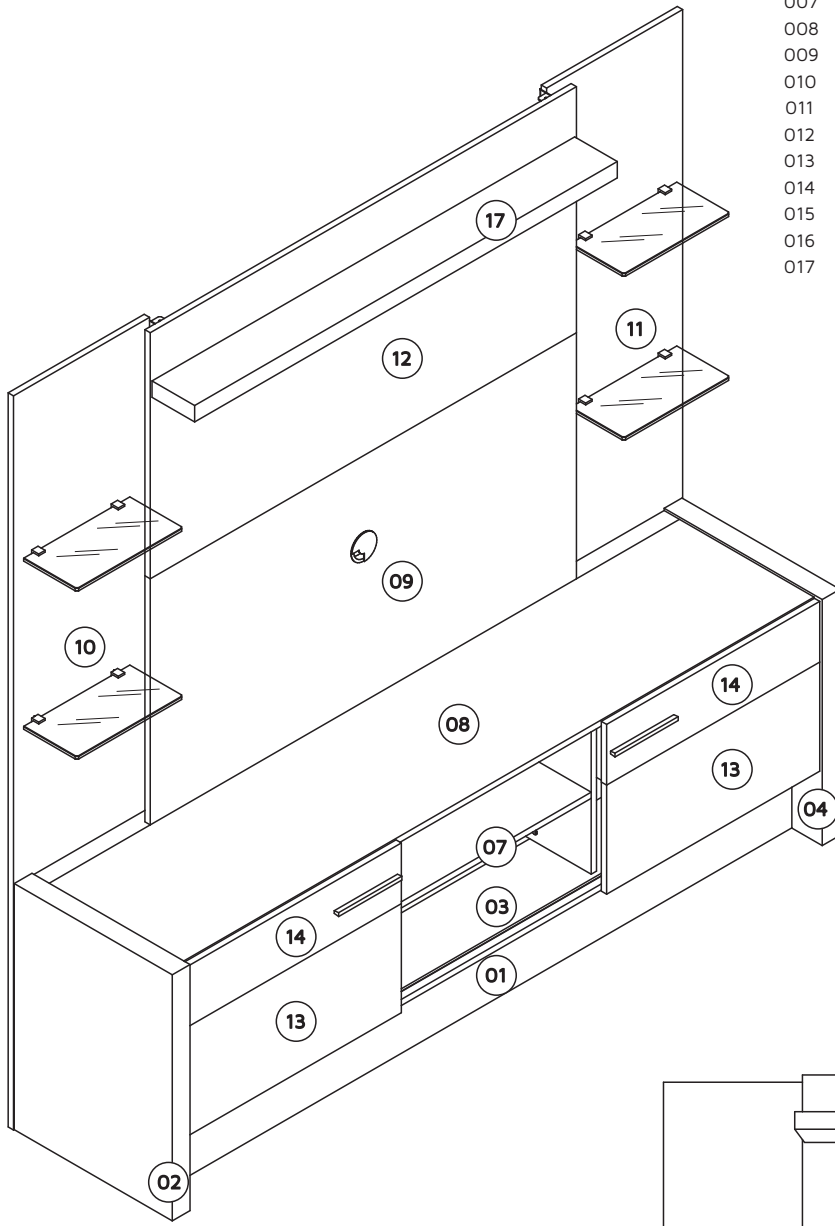

# SPACE

L: 1805 A: 595 P: 450mm

PEÇA	DESCRIÇÃO	DESCRIPTION	QUANT.
001	BANDEIRA DA BASE	FRONT PIECE	1
002	LAT. ESQ. TAMB.	LEFT SIDE TAMBURATO	1
003	BASE	BASE BOARD	1
004	LAT. DIR. TAMB.	RIGHT SIDE TAMBURATO	1
005	LATERAL INTERNA	INNER SIDE	2
006	LATERAL PRATELEIRA	INNER SIDE SHELF	2
007	PRATELEIRA	CENTRAL SHELF	1
008	TAMPO	TOP BOARD	1
009	PAINEL HORIZONTAL	BOTTOM PANEL	1
010	PAINEL VERTICAL ESQUERDO	LEFT BACK PANEL	1
011	PAINEL VERTICAL DIREITO	RIGHT BACK PANEL	1
012	PAINEL HORIZONTAL	TOP PANEL	1
013	PORTA INFERIOR	DOOR	2
014	PORTA SUPERIOR	TOP PART OF THE DOOR	2
015	FUNDO	BACKPLATE	1
016	SARRAFO DA PORTA	BATTENS DOOR	4
017	PRATELEIRA SUP	TOP SHELF	1