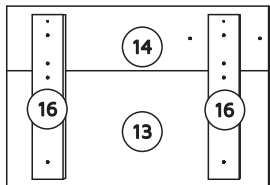

# SPACE

L: 1805 A: 595 P: 450mm

PEÇA	DESCRIÇÃO	DESCRIPTION	QUANT.
001	BANDEIRA DA BASE	FRONT PIECE	1
002	LAT. ESQ. TAMB.	LEFT SIDE TAMBURATO	1
003	BASE	BASE BOARD	1
004	LAT. DIR. TAMB.	RIGHT SIDE TAMBURATO	1
005	LATERAL INTERNA	INNER SIDE	2
006	LATERAL PRATELEIRA	INNER SIDE SHELF	2
007	PRATELEIRA	CENTRAL SHELF	1
008	TAMPO	TOP BOARD	1
009	PAINEL HORIZONTAL	BOTTOM PANEL	1
010	PAINEL VERTICAL ESQUERDO	LEFT BACK PANEL	1
011	PAINEL VERTICAL DIREITO	RIGHT BACK PANEL	1
012	PAINEL HORIZONTAL	TOP PANEL	1
013	PORTA INFERIOR	DOOR	2
014	PORTA SUPERIOR	TOP PART OF THE DOOR	2
015	FUNDO	BACKPLATE	1
016	SARRAFO DA PORTA	BATTENS DOOR	4
017	PRATELEIRA SUP	TOP SHELF	1