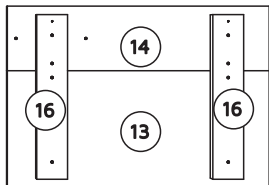

# SPACE

L: 1805 A: 595 P: 450mm

PEÇA	DESCRIÇÃO	DESCRIPTION	QUANT.
001	BANDEIRA DA BASE	FRONT PIECE	1
002	LAT. ESQ. TAMB.	LEFT SIDE TAMBURATO	1
003	BASE	BASE BOARD	1
004	LAT. DIR. TAMB.	RIGHT SIDE TAMBURATO	1
005	LATERAL INTERNA	INNER SIDE	2
006	LATERAL PRATELEIRA	INNER SIDE SHELF	2
007	PRATELEIRA	CENTRAL SHELF	1
008	TAMPO	TOP BOARD	1
009	PAINEL HORIZONTAL	BOTTOM PANEL	1
010	PAINEL VERTICAL ESQUERDO	LEFT BACK PANEL	1
011	PAINEL VERTICAL DIREITO	RIGHT BACK PANEL	1
012	PAINEL HORIZONTAL	TOP PANEL	1
013	PORTA INFERIOR	DOOR	2
014	PORTA SUPERIOR	TOP PART OF THE DOOR	2
015	FUNDO	BACKPLATE	1
016	SARRAFO DA PORTA	BATTENS DOOR	4
017	PRATELEIRA SUP	TOP SHELF	1