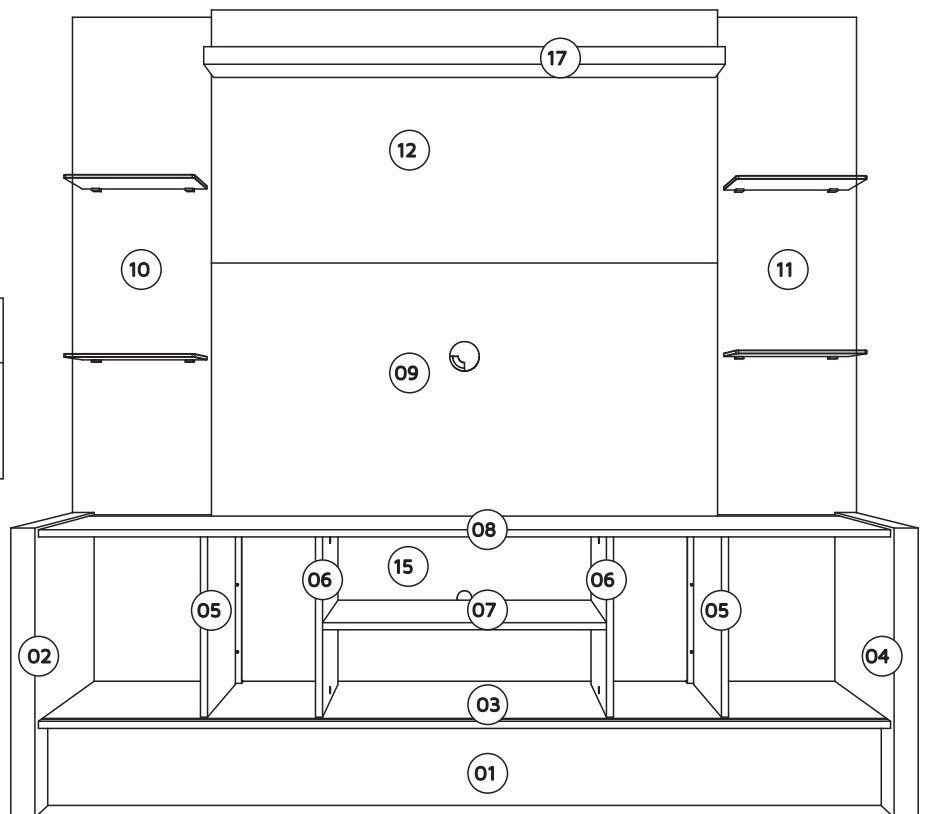

# SPACE

L: 1805 A: 595 P: 450mm

PEÇA	DESCRIÇÃO	DESCRIPTION	QUANT.
001	BANDEIRA DA BASE	FRONT PIECE	1
002	LAT. ESQ. TAMB.	LEFT SIDE TAMBURATO	1
003	BASE	BASE BOARD	1
004	LAT. DIR. TAMB.	RIGHT SIDE TAMBURATO	1
005	LATERAL INTERNA	INNER SIDE	2
006	LATERAL PRATELEIRA	INNER SIDE SHELF	2
007	PRATELEIRA	CENTRAL SHELF	1
008	TAMPO	TOP BOARD	1
009	PAINEL HORIZONTAL	BOTTOM PANEL	1
010	PAINEL VERTICAL ESQUERDO	LEFT BACK PANEL	1
011	PAINEL VERTICAL DIREITO	RIGHT BACK PANEL	1
012	PAINEL HORIZONTAL	TOP PANEL	1
013	PORTA INFERIOR	DOOR	2
014	PORTA SUPERIOR	TOP PART OF THE DOOR	2
015	FUNDO	BACKPLATE	1
016	SARRAFO DA PORTA	BATTENS DOOR	4
017	PRATELEIRA SUP	TOP SHELF	1