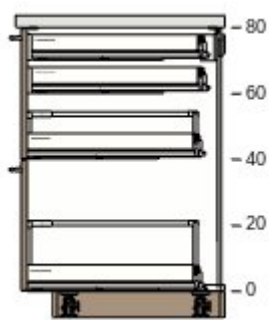

3

50205626 METOD
underskabsstel
hvid
60x60x80 cm

kr 210

1

kr 210

90206129 BROKHULT skuffefront
valnøddetræsmønstreet
lysegrå
60x40 cm

kr 255

2

kr 510

90204639 MAXIMERA skuffe, høj
hvid
60x60 cm

kr 370

1

kr 370

20204628 MAXIMERA skuffe, lav
hvid
60x60 cm

kr 220

2

kr 440

20221449 MAXIMERA skuffe,
mellem
hvid
60x60 cm

kr 270

1

kr 270

40204651 UTRUSTA skuffefront,
lav
hvid
60 cm

kr 40

2

kr 80