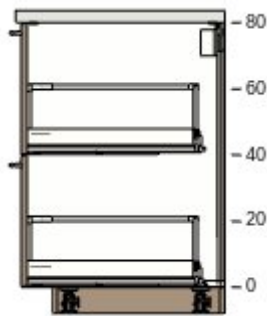

Projekt navn

ResNotFound:[ItemList_name_SaveYourDrawing]

Projekt nummer

Gem din plan for at få et ID-nummer.

Indeholdt i den samlede pris

Hvidevarer

kr 20.544

Samlet pris

kr 54.660

1

	Pris	Antal	Samlet pris

50205626	METOD underskabsstel hvid 60x60x80 cm	kr 210	1	kr 210

90206129	BROKHULT skuffefront valnøddetræsmønstret lysegrå 60x40 cm	kr 255	2	kr 510

90204639	MAXIMERA skuffe, høj hvid 60x60 cm	kr 370	2	kr 740

2