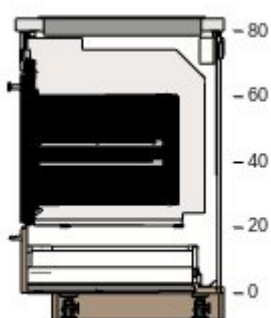

13

70213569 METOD underskab til indbygningsovn/vask hvid 60x60x80 cm

kr 260 1 kr 260

50291619 FOLKLIG induktionskogeplade med booster sort 58 cm

kr 1.649 2 kr 3.298

00300918 RAFFINERAD ovn rustfrit stål

kr 2.999 1 kr 2.999

30206132 BROKHULT skuffefront valnøddetræsmonstret lysegrå 60x20 cm

kr 160 1 kr 160

20221449 MAXIMERA skuffe, mellem hvid 60x60 cm

kr 270 1 kr 270