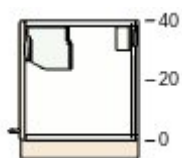

kr 210 1 kr 210

90206129 BROKHULT skuffefront valnøddetræsmonstret lysegrå 60x40 cm

kr 255 2 kr 510

90204639 MAXIMERA skuffe, høj hvid 60x60 cm

kr 370 2 kr 740

15

80205540 METOD vægskabsstel hvid 80x37x40 cm

kr 135 1 kr 135

30205533 METOD vægskabsstel hvid 60x37x40 cm

kr 125 1 kr 125

60204650 UTRUSTA lille hængsel til horisontal låge hvid

kr 190 2 kr 380

16

| | | | | |
|----------|--|--------|---|--------|
| 80205540 | METOD vægskabsstel hvid 80x37x40 cm | kr 135 | 1 | kr 135 |
|----------|--|--------|---|--------|