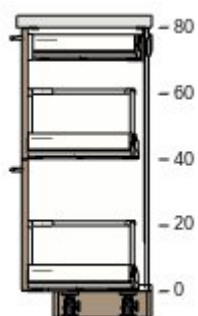

11

10205628 METOD
underskabsstel
hvid
80x37x80 cm

kr 220

1

kr 220

10206128 BROKHULT skuffefront
valnøddetræsmønstret
lysegrå
80x40 cm

kr 330

2

kr 660

00221450 MAXIMERA skuffe, høj
hvid
80x37 cm

kr 460

2

kr 920

80204630 MAXIMERA skuffe, lav
hvid
80x37 cm

kr 250

1

kr 250

20204652 UTRUSTA skuffefront,
lav
hvid
80 cm

kr 50

1

kr 50