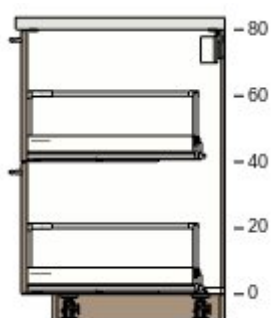

kr 2.999 1 kr 2.999

30206132 BROKHULT skuffefront valnøddetræsmonstret lysegrå 60x20 cm

kr 160 1 kr 160

20221449 MAXIMERA skuffe, mellem hvid 60x60 cm

kr 270 1 kr 270

14

50205626 METOD underskabsstel hvid 60x60x80 cm

kr 210 1 kr 210

90206129 BROKHULT skuffefront valnøddetræsmonstret lysegrå 60x40 cm

kr 255 2 kr 510

90204639 MAXIMERA skuffe, høj hvid 60x60 cm

kr 370 2 kr 740

15

80205540 METOD vægskabsstel hvid 80x37x40 cm