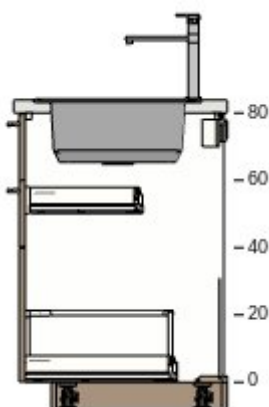

4

50215475 METOD underskab til
indbygningsovn/vask
hvid
80x60x80 cm

kr 320

1

kr 320

50206131 BROKHULT skuffefront
valnøddetræsmønstreet
lysegrå
80x20 cm

kr 220

2

kr 440

10206128 BROKHULT skuffefront
valnøddetræsmønstreet
lysegrå
80x40 cm

kr 330

1

kr 330

00204629 MAXIMERA skuffe, høj
hvid
80x45 cm

kr 420

1

kr 420

80204630 MAXIMERA skuffe, lav
hvid
80x37 cm

kr 250

1

kr 250

20204652 UTRUSTA skuffefront,
lav
hvid
80 cm

kr 50

1

kr 50

60263588 UTRUSTA
koblingsskinne til
fronter

kr 75

1

kr 75