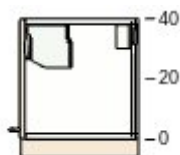

kr 210 1 kr 210

90206129 BROKHULT skuffefront valnøddetræsmonstret lysegrå 60x40 cm

kr 255 2 kr 510

90204639 MAXIMERA skuffe, høj hvid 60x60 cm

kr 370 2 kr 740

15

80205540 METOD vægskabsstel hvid 80x37x40 cm