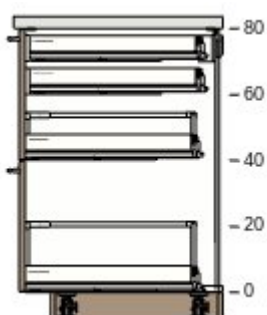

6

| | | | | |
|----------|--|--------|---|--------|
| 50205626 | METHOD underskabsstel hvid 60x60x80 cm | kr 210 | 1 | kr 210 |
|----------|--|--------|---|--------|

| | | | | |
|----------|--|--------|---|--------|
| 90206129 | BROKHULT skuffefront valnøddetræsmønstret lysegrå 60x40 cm | kr 255 | 2 | kr 510 |
|----------|--|--------|---|--------|