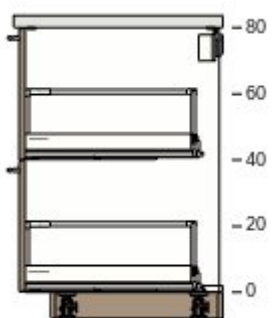

kr 250

20204652 UTRUSTA skuffefront,
lav
hvid
80 cm

kr 50

1

kr 50

12

80213432 METOD
underskabsstel
hvid
40x60x80 cm

kr 170