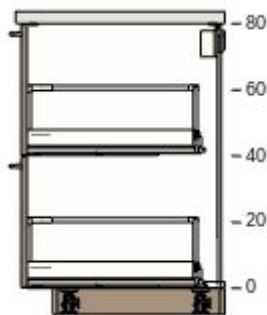

50205626	METOD underskabsstel hvid 60x60x80 cm	kr 210	1	kr 210

90206129	BROKHULT skuffefront valnøddetræsmønstret lysegrå 60x40 cm	kr 255	2	kr 510

90204639	MAXIMERA skuffe, høj hvid 60x60 cm	kr 370	2	kr 740