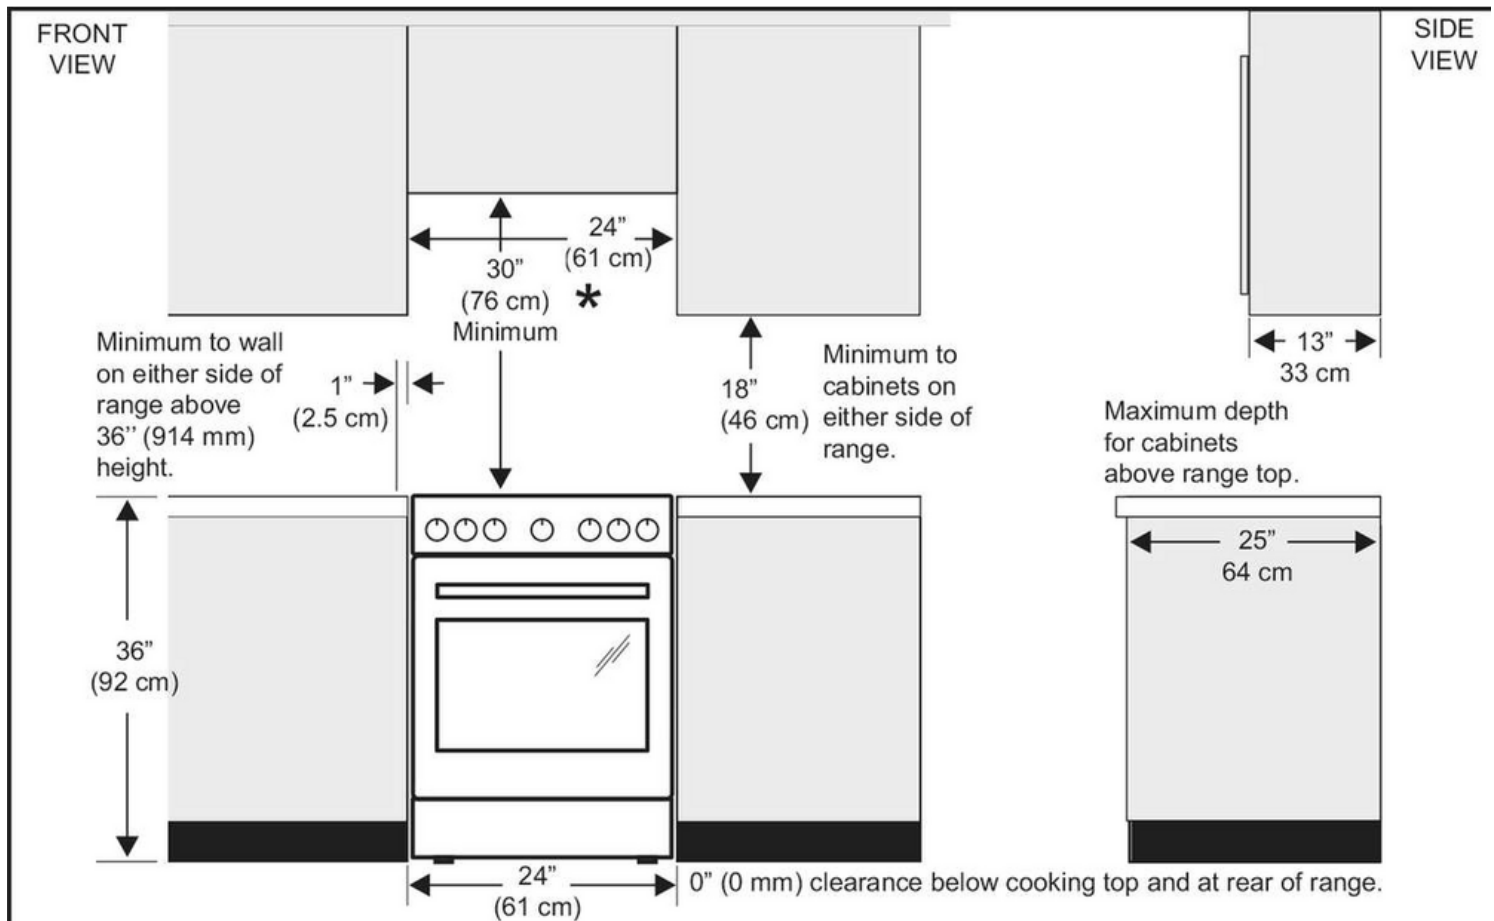

Certifications et approbations de sécurité

Classé CSA

Oui

Schéma d'installation

À des fins de planification seulement. Nous nous réservons le droit de modifier les spécifications ou d'interrompre des modèles sans préavis.

Reportez-vous au guide d'installation du produit pour obtenir des instructions d'installation détaillées sur le Web à frigidaire.ca

Electrolux Major Appliances, N.A

CANADA • 5855 Terry Fox Way • Mississauga, ON L5V 3E4 • 1-800-265-8352 • frigidaire.ca