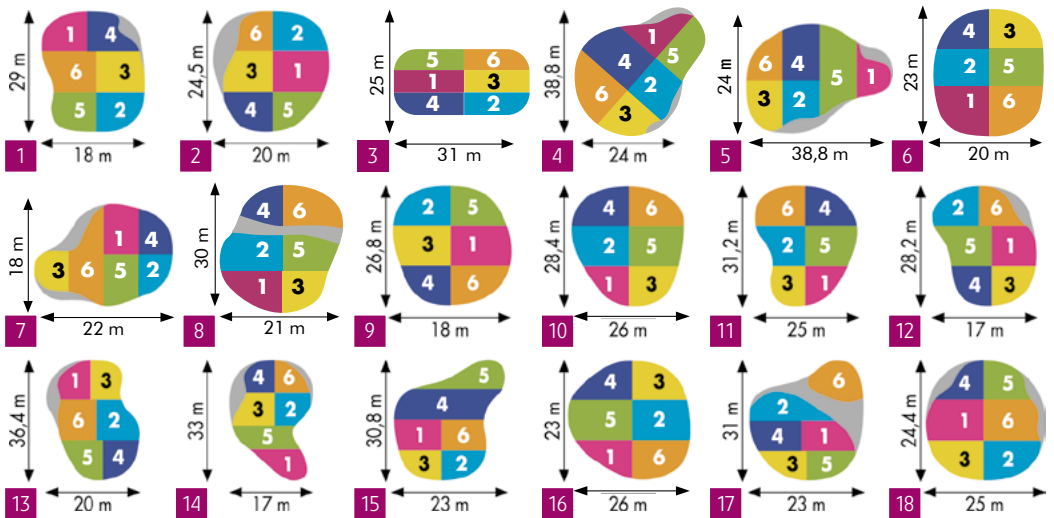

CR	SL
73.5	136
72.3	133
70.4	130
73,0	127
72,0	125

Club-Haus
Driving Range

1. „Aus“ ist durch weiße Pfähle oder Zäune gekennzeichnet.
2. Penalty-Areas sind durch gelbe Pfähle, seitliche Penalty-Areas durch rote Pfähle gekennzeichnet. Die Spielverbotszone Bahn 5, markiert durch weiß/grüne Pfähle, darf nicht betreten werden (Regel 17).
3. Boden in Ausbesserung ist durch blaue Pfähle und weiße Linien gekennzeichnet (Regel 16).
4. Sämtliche Entfernungsmarkierungen und -angaben inkl. die 150-m-Findlinge = Anfang Grün. Die 150-m-Findlinge sowie Abschlagtafeln und Abfallbehälter sind unbewegliche Hemmnisse (Regel 16.1).

Legende

- WC Toiletten
- Shutzhütte

Telefon 0 41 33 / 21 33 11
www.golfclub-st-dionys.de

NATUR. SCHAU. SPIEL.

Loch	Hinterere Abschläge	Hinterere Standard Abschläge	Mittlere Abschläge	Vordere Standard Abschläge	Vordere Abschläge	Vorgabe-Vert.	Par	Spieler 1	Spieler 2	Spieler 3	Zähler
1	368	361	356	301	296	9	4				
2	349	344	332	288	278	11	4				
3	334	326	298	294	289	5	4				
4	513	495	438	405	397	3	5				
5	408	372	323	318	313	1	4				
6	175	157	157	143	143	15	3				
7	343	319	281	274	266	7	4				
8	195	183	161	153	135	17	3				
9	476	467	429	390	381	13	5				
Out	3161	3024	2775	2566	2498		36				
10	351	344	337	287	282	4	4				
11	456	449	433	375	362	12	5				
12	134	127	115	109	99	18	3				
13	502	495	486	413	405	14	5				
14	368	350	327	305	291	8	4				
15	383	366	326	306	273	6	4				
16	166	157	148	131	124	16	3				
17	352	345	336	289	281	10	4				
18	391	383	375	319	313	2	4				
In	3103	3016	2883	2534	2430		36				
Out	3161	3024	2775	2566	2498		36				
Total	6264	6040	5658	5100	4928		72				
HCP											
Netto											