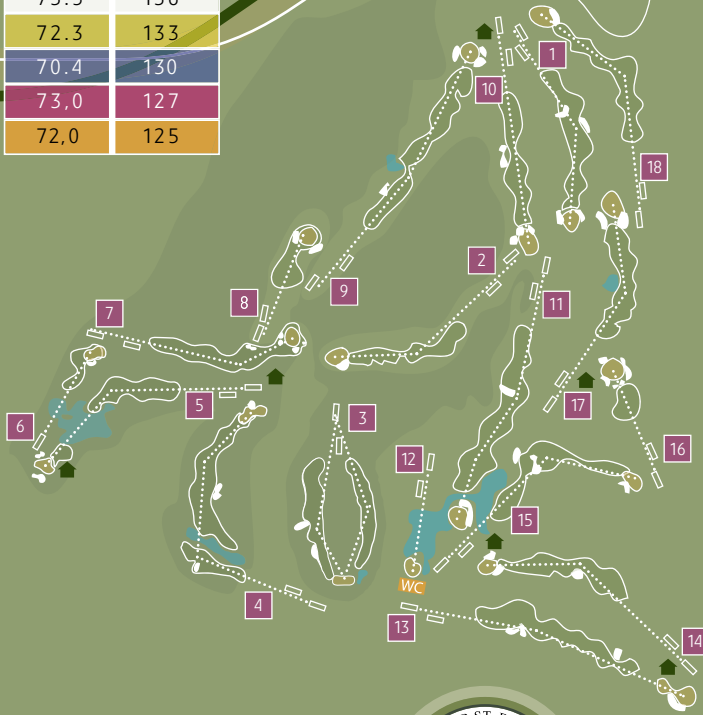

CR	SL
73.5	136
72.3	133
70.4	130
73,0	127
72,0	125

Club-Haus
Driving Range

1. „Aus“ ist durch weiße Pfähle oder Zäune gekennzeichnet.
2. Penalty-Areas sind durch gelbe Pfähle, seitliche Penalty-Areas durch rote Pfähle gekennzeichnet. Die Spielverbotszone Bahn 5, markiert durch weiß/grüne Pfähle, darf nicht betreten werden (Regel 17).
3. Boden in Ausbesserung ist durch blaue Pfähle und weiße Linien gekennzeichnet (Regel 16).
4. Sämtliche Entfernungsmarkierungen und -angaben inkl. die 150-m-Findlinge = Anfang Grün. Die 150-m-Findlinge sowie Abschlagtafeln und Abfallbehälter sind unbewegliche Hemmnisse (Regel 16.1).

Legende

- WC Toiletten
- Shutzhütte

Telefon 0 41 33 / 21 33 11
www.golfclub-st-dionys.de

NATUR. SCHAU. SPIEL.

Loch	Hinterere Abschläge	Hinterere Standard Abschläge	Mittlere Abschläge	Vordere Standard Abschläge	Vordere Abschläge	Vorgabe-Vert.	Par	Spieler 1	Spieler 2	Spieler 3	Zähler
1	368	361	356	301	296	9	4				
2	349	344	332	288	278	11	4				
3	334	326	298	294	289	5	4				
4	513	495	438	405	397	3	5				
5	408	372	323	318	313	1	4				
6	175	157	157	143	143	15	3				
7	343	319	281	274	266	7	4				
8	195	183	161	153	135	17	3				
9	476	467	429	390	381	13	5				
Out	3161	3024	2775	2566	2498		36				
10	351	344	337	287	282	4	4				
11	456	449	433	375	362	12	5				
12	134	127	115	109	99	18	3				
13	502	495	486	413	405	14	5				
14	368	350	327	305	291	8	4				
15	383	366	326	306	273	6	4				
16	166	157	148	131	124	16	3				
17	352	345	336	289	281	10	4				
18	391	383	375	319	313	2	4				
In	3103	3016	2883	2534	2430		36				
Out	3161	3024	2775	2566	2498		36				
Total	6264	6040	5658	5100	4928		72				
HCP											
Netto											