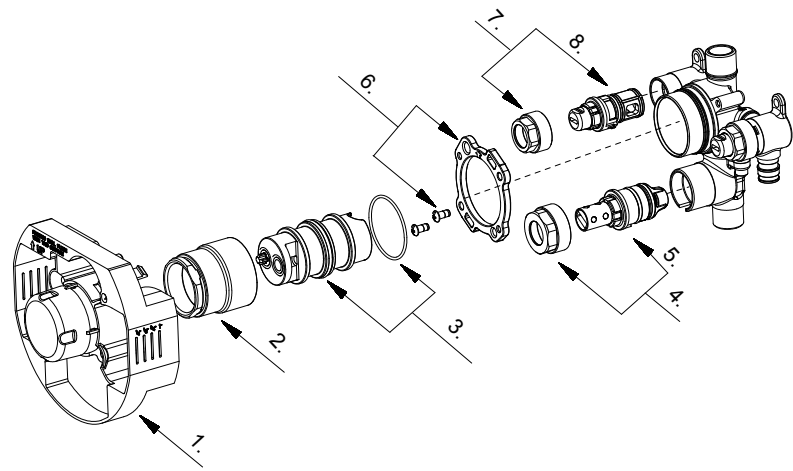

### Tub and Shower Faucet Rough-In Valve Assembly

*Ensemble de robinet de robinetterie brute pour bain et douche*

*Válvula interior de grifo para bañera y ducha*

GS-557-S  
(G00GS557S)

#### Illustrated Parts List / Liste de pièces illustrée / Lista ilustrada de partes

Model#	Description	Description	Descripción
GS-557-S (G00GS557S)	F1960 inlets with stops	Raccords F1960 avec valves d'arrêt	Entradas de F1960, con cierres

Part Name	Nom de la pièce	Nombre de Parte	Part # # de pièce # de Parte
1 Plaster Guard	Protège-plâtre	Placa para pared	A102028
2 Sleeve	Manchon	Manga	A508022
3 Pressure Testing Cap	Bouchon d'essai de pression	Tapa de prueba de presión	A603A07
4 Diverter Assembly	Assemblage de dispositif de dérivation	Ensamblaje de transferencia	A554106
5 Diverter	Inverseur	Cambiador de flujo	A554107
6 Retainer	Dispositif de retenue	Retenedor	A603A08
7 Stops Assembly	Assemblage de valve d'arrêt	Conjunto de cierres	A603A06
8 Stops	Soupapes d'arrêt	Topes	A510014