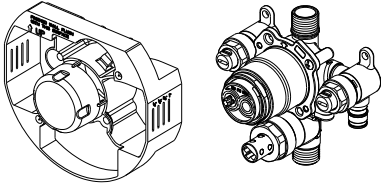

### Tub and Shower Faucet Rough-In Valve Assembly

*Ensemble de robinet de robinetterie brute pour bain et douche*

*Válvula interior de grifo para bañera y ducha*

GS-557-S  
(G00GS557S)

#### Illustrated Parts List / Liste de pièces illustrée / Lista ilustrada de partes

Model#	Description	Description	Descripción
GS-557-S (G00GS557S)	F1960 inlets with stops	Raccords F1960 avec valves d'arrêt	Entradas de F1960, con cierres

Part Name	Nom de la pièce	Nombre de Parte	Part # # de pièce # de Parte
1 Plaster Guard	Protège-plâtre	Placa para pared	A102028
2 Sleeve	Manchon	Manga	A508022
3 Pressure Testing Cap	Bouchon d'essai de pression	Tapa de prueba de presión	A603A07
4 Diverter Assembly	Assemblage de dispositif de dérivation	Ensamblaje de transferencia	A554106
5 Diverter	Inverseur	Cambiador de flujo	A554107
6 Retainer	Dispositif de retenue	Retenedor	A603A08
7 Stops Assembly	Assemblage de valve d'arrêt	Conjunto de cierres	A603A06
8 Stops	Soupapes d'arrêt	Topes	A510014