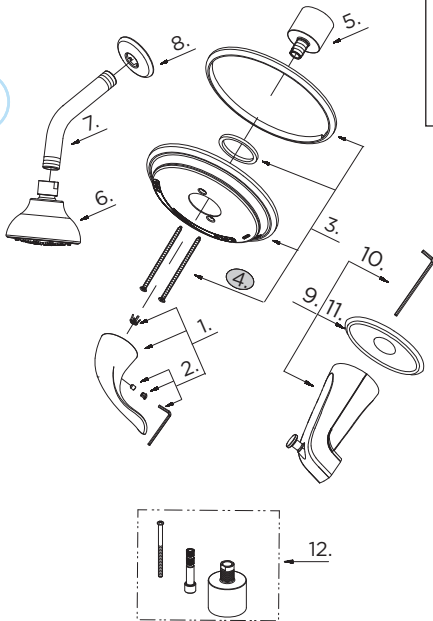

### Single Handle Tub/Shower Trim Kit Ensemble de garniture pour robinet de bain/douche à une manette Conjunto ornamental de una manija para bañera/ducha

G9-153 (V2)

Part Name	Nom de la pièce	Nombre de Parte	Part # # de pièce # de Parte
1°. Metal Handle Assembly	Assemblage de manette en métal	Ensamblaje de manija metálicas	GA602763
2°. Handle Insert & Screw	Pièce rapportée pour manettes et vis	Tapa de manijas y tornillo	GA613090
3°. Escutcheon Assembly	Assemblage d'applique	Ensamblaje del escudo	G0093138
4°. Screw Set	Ensemble de vis	Juego de tornillo	A608564
5°. Base Nut	Écrou de base	Tuerca de la base	GA016257
6°. Shower Head	Pomme de douche	Cabeza de ducha	G0049106
7°. Shower Arm	Bras de douche	Brazo de ducha	G0092012
8°. Shower Flange	Colle de douche	Brida de ducha	G0092021
9°. Spout Assembly	Assemblage du bec	Ensamblaje de vertedor	G0085191
10. Hex Wrench	Clé hexagonale	Llave hexagonal	G0095989
11°. Spout Flange	Colle de bec	Brida de vertedor	G0093275
12°. Adapter Kits	Ensemble d'adaptateur	Juego del adaptador	G0097393