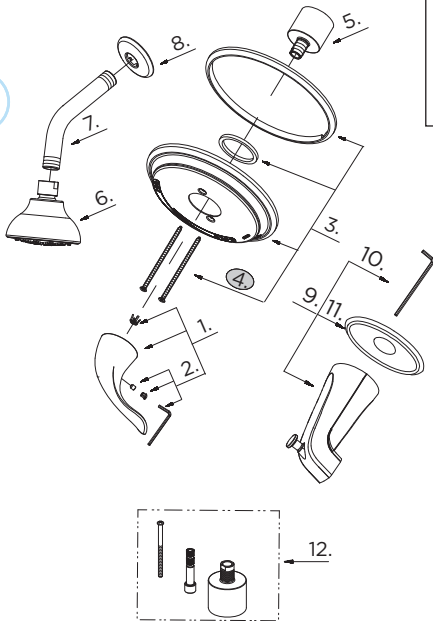

GERBER

G9-150 (00G9150) Series

Viper™

Single Handle Tub/Shower Trim Kit Ensemble de garniture pour robinet de bain/douche à une manette Conjunto ornamental de una manija para bañera/ducha

Illustrated Parts List / Liste de pièces illustrée / Lista ilustrada de partes

G9-153 (VI)

Part Name	Nom de la pièce	Nombre de Parte	Part # # de pièce # de Parte
1°. Metal Handle Assembly	Assemblage de manette en métal	Ensamblaje de manija metálicas	GA602763
2°. Handle Insert & Screw	Pièce rapportée pour manettes et vis	Tapa de manijas y tornillo	GA613090
3°. Escutcheon Assembly	Assemblage d'applique	Ensamblaje del escudo	G0093138
4°. Screw Set	Ensemble de vis	Juego de tornillo	A608564
5°. Base Nut	Écrou de base	Tuerca de la base	GA016257
6°. Shower Head	Pomme de douche	Cabeza de ducha	G0049106
7°. Shower Arm	Bras de douche	Brazo de ducha	G0092012
8°. Shower Flange	Colle de douche	Brida de ducha	G0092021
9°. Spout Assembly	Assemblage du bec	Ensamblaje de vertedor	G0085191
10. Hex Wrench	Clé hexagonale	Llave hexagonal	G0095989
11°. Spout Flange	Colle de bec	Brida de vertedor	G0093275
12°. Adapter Kits	Ensemble d'adaptateur	Juego del adaptador	G0097393