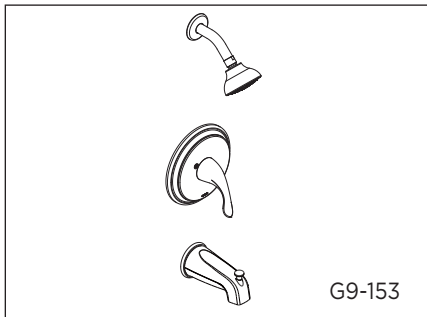

GERBER

G9-150 (00G9150) Series

Viper™

Single Handle Tub/Shower Trim Kit Ensemble de garniture pour robinet de bain/douche à une manette Conjunto ornamental de una manija para bañera/ducha

Illustrated Parts List / Liste de pièces illustrée / Lista ilustrada de partes

G9-153 (VI)

Part Name	Nom de la pièce	Nombre de Parte	Part # # de pièce # de Parte
1°. Metal Handle Assembly	Assemblage de manette en métal	Ensamblaje de manija metálicas	GA602763
2°. Handle Insert & Screw	Pièce rapportée pour manettes et vis	Tapa de manijas y tornillo	GA613090
3°. Escutcheon Assembly	Assemblage d'applique	Ensamblaje del escudo	G0093138
4°. Screw Set	Ensemble de vis	Juego de tornillo	A608564
5°. Base Nut	Écrou de base	Tuerca de la base	GA016257
6°. Shower Head	Pomme de douche	Cabeza de ducha	G0049106
7°. Shower Arm	Bras de douche	Brazo de ducha	G0092012
8°. Shower Flange	Colle de douche	Brida de ducha	G0092021
9°. Spout Assembly	Assemblage du bec	Ensamblaje de vertedor	G0085191
10. Hex Wrench	Clé hexagonale	Llave hexagonal	G0095989
11°. Spout Flange	Colle de bec	Brida de vertedor	G0093275
12°. Adapter Kits	Ensemble d'adaptateur	Juego del adaptador	G0097393