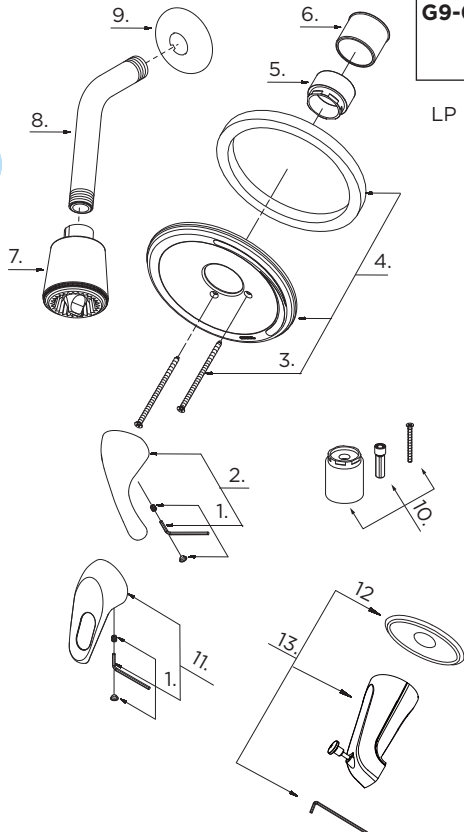

GERBER

G9-010 (00G9010) Series Maxwell®

Single Handle Tub/Shower Trim Kit Ensemble de garniture pour robinet de bain/douche à une manette Conjunto ornamental de una manija para bañera/ducha

Illustrated Parts List / Liste de pièces illustrée / Lista ilustrada de partes

LP = Loop Handle / Manette à levier trouée / Llave oval

G9-013 (V8)

Part Name	Nom de la pièce	Nombre de Parte	Part # # de pièce # de Parte
1. Handle Insert & Screw	Pièce rapportée pour manettes et vis	Tapa de manijas y tornillo	GA603538
2°. Metal Handle Assembly	Assemblage de manette en métal	Ensamblaje de manija metálicas	G0098051
3°. Screw Set (2pcs)	Ensemble de vis (2pcs)	Juego de tornillo (2)	GA608564
4°. Escutcheon Assembly	Assemblage d'applique	Ensamblaje del Escudo	G0097240
5°. Trim Cap	Capuchon de garniture	Tapa ornamental	G0092172
6°. Sleeve	Manchon	Manga	G0092173
7°. Shower Head	Pomme de douche	Cabeza de ducha	G0049199
8°. Shower Arm	Bras de douche	Brazo de ducha	G0092012
9°. Shower Arm Flange	Bride de bras de	Brida del brazo de	G0092021
10°. Adapter Kits	Ensemble d'adaptateur	Juego del adaptador	G0097392
11°. Loop Handle Assembly	Assemblage de manette à levier trouée oval	Ensamblaje de manija	G0098052
12°. Spout Flange	Colle de bec	Brida de vertedor	G0093275
13°. Spout Assembly	Assemblage du bec	Ensamblaje de vertedor	G0085191