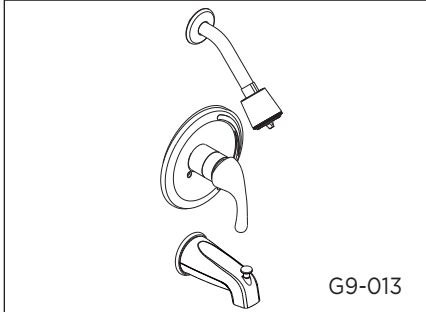

GERBER

G9-010 (00G9010) Series Maxwell®

Single Handle Tub/Shower Trim Kit Ensemble de garniture pour robinet de bain/douche à une manette Conjunto ornamental de una manija para bañera/ducha

Illustrated Parts List / Liste de pièces illustrée / Lista ilustrada de partes

LP = Loop Handle / Manette à levier trouée / Llave oval

G9-013 (V8)

Part Name	Nom de la pièce	Nombre de Parte	Part # # de pièce # de Parte
1. Handle Insert & Screw	Pièce rapportée pour manettes et vis	Tapa de manijas y tornillo	GA603538
2°. Metal Handle Assembly	Assemblage de manette en métal	Ensamblaje de manija metálicas	G0098051
3°. Screw Set (2pcs)	Ensemble de vis (2pcs)	Juego de tornillo (2)	GA608564
4°. Escutcheon Assembly	Assemblage d'applique	Ensamblaje del Escudo	G0097240
5°. Trim Cap	Capuchon de garniture	Tapa ornamental	G0092172
6°. Sleeve	Manchon	Manga	G0092173
7°. Shower Head	Pomme de douche	Cabeza de ducha	G0049199
8°. Shower Arm	Bras de douche	Brazo de ducha	G0092012
9°. Shower Arm Flange	Bride de bras de	Brida del brazo de	G0092021
10°. Adapter Kits	Ensemble d'adaptateur	Juego del adaptador	G0097392
11°. Loop Handle Assembly	Assemblage de manette à levier trouée oval	Ensamblaje de manija	G0098052
12°. Spout Flange	Colle de bec	Brida de vertedor	G0093275
13°. Spout Assembly	Assemblage du bec	Ensamblaje de vertedor	G0085191