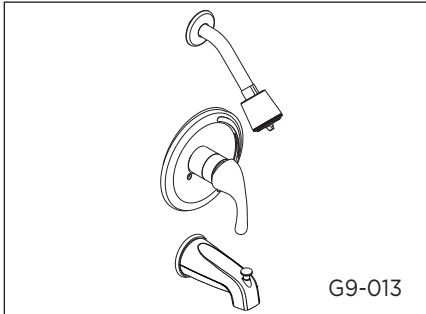

GERBER

G9-010 (00G9010) Series

Maxwell®

Single Handle Tub/Shower Trim Kit

Ensemble de garniture pour robinet de bain/douche à une manette

Conjunto ornamental de una manija para bañera/ducha

Illustrated Parts List / Liste de pièces illustrée / Lista ilustrada de partes

LP = Loop Handle / Manette à levier trouée / Llave oval

G9-013 (V8)

Part Name	Nom de la pièce	Nombre de Parte	Part # # de pièce # de Parte
1. Handle Insert & Screw	Pièce rapportée pour manettes et vis	Tapa de manijas y tornillo	GA603538
2°. Metal Handle Assembly	Assemblage de manette en métal	Ensamblaje de manija metálicas	0098051
3°. Screw	Vis	Tornillo	A075205
4°. Escutcheon Assembly	Assemblage d'applique	Ensamblaje del Escudo	0097240
5°. Trim Cap	Capuchon de garniture	Tapa ornamental	0092172
6°. Sleeve	Manchon	Manga	0092173
7°. Shower Head	Pomme de douche	Cabeza de ducha	0049199
8°. Shower Arm	Bras de douche	Brazo de ducha	0092012
9°. Shower Arm Flange	Bride de bras de	Brida del brazo de	0092021
10°. Adapter Kits	Ensemble d'adaptateur	Juego del adaptador	0097392
11°. Spout	Bec	Vertedor	0098241
12°. Loop Handle Assembly	Assemblage de manette à levier trouée oval	Ensamblaje de manija oval	0098052
13°. Spout Flange	Colle de bec	Brida de vertedor	0093275
14. Hex Wrench	Clé hexagonale	Llave hexagonal	0095989
15°. Spout Assembly	Assemblage du bec	Ensamblaje de vertedor	0085191