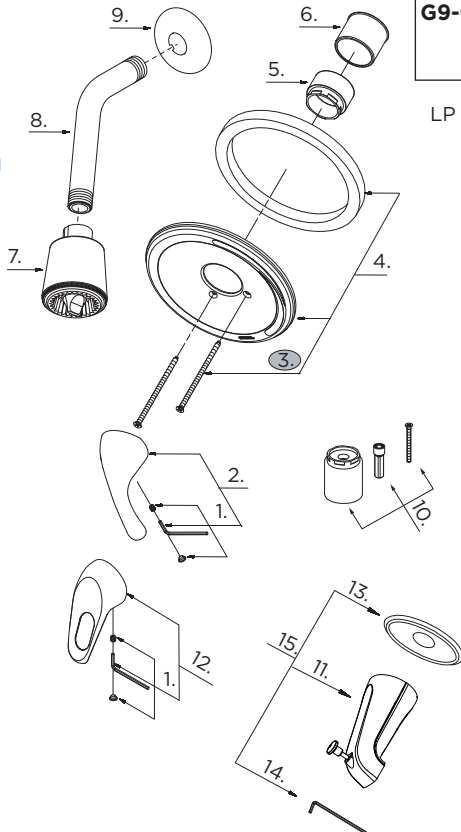

GERBER

G9-010 (00G9010) Series

Maxwell®

Single Handle Tub/Shower Trim Kit

Ensemble de garniture pour robinet de bain/douche à une manette

Conjunto ornamental de una manija para bañera/ducha

Illustrated Parts List / Liste de pièces illustrée / Lista ilustrada de partes

LP = Loop Handle / Manette à levier trouée / Llave oval

G9-013 (V8)

Part Name	Nom de la pièce	Nombre de Parte	Part # # de pièce # de Parte
1. Handle Insert & Screw	Pièce rapportée pour manettes et vis	Tapa de manijas y tornillo	GA603538
2°. Metal Handle Assembly	Assemblage de manette en métal	Ensamblaje de manija metálicas	0098051
3°. Screw	Vis	Tornillo	A075205
4°. Escutcheon Assembly	Assemblage d'applique	Ensamblaje del Escudo	0097240
5°. Trim Cap	Capuchon de garniture	Tapa ornamental	0092172
6°. Sleeve	Manchon	Manga	0092173
7°. Shower Head	Pomme de douche	Cabeza de ducha	0049199
8°. Shower Arm	Bras de douche	Brazo de ducha	0092012
9°. Shower Arm Flange	Bride de bras de	Brida del brazo de	0092021
10°. Adapter Kits	Ensemble d'adaptateur	Juego del adaptador	0097392
11°. Spout	Bec	Vertedor	0098241
12°. Loop Handle Assembly	Assemblage de manette à levier trouée oval	Ensamblaje de manija oval	0098052
13°. Spout Flange	Colle de bec	Brida de vertedor	0093275
14. Hex Wrench	Clé hexagonale	Llave hexagonal	0095989
15°. Spout Assembly	Assemblage du bec	Ensamblaje de vertedor	0085191