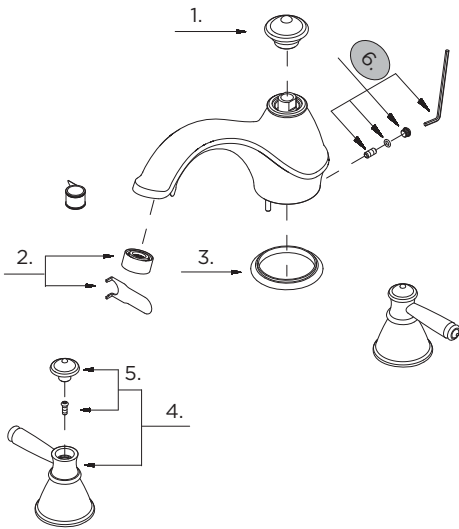

G8-308 (00G8308)Series

Waveland™

Roman Tub Trim Kit

Ensemble de garniture pour bain romain
Juego de accesorios para bañera tipo romana

Illustrated Parts List / Liste de pièces illustrée / Lista ilustrada de partes

Model #	Description	Description	Descripción
G8-308	Less Spray - Chrome & Brushed Nickel	Sans douchette - Chrome et nickel brossé	Menos rocío - Cromo y níquel cepillado

Part Name	Nom de la pièce	Nombre de Parte	Part # # de pièce # de Parte
1°. Spout Cap	Capuchon pour bec	Tapón de boquilla	GA311133
2°. Aerator & Wrench	Brise-jet et clé	Aireador y llave	GA66D824N
3. Spout Trim Ring	Garniture circulaire de bec	Anillo ornamental del grifo	GA303457
4°. Handle Assembly	Assemblage de manette	Ensamblaje de manija	GA66E250
5°. Handle Cap	Capuchon de la manette	Tapón	GA603747
6°. Spout Trim Plug Kit	Nécessaire de fixation du bec	Conjunto del tapón ornamental del grifo	A66D296N

Replacement parts, call : / Les pièces de rechange, appelez : / Partes de reemplazo, llame : **1-888-648-6466**

www.gerberonline.com

G8-308-I/03-11.01