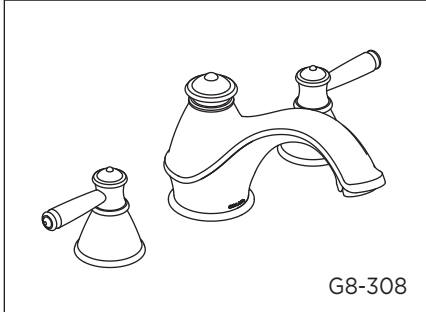

G8-308 (00G8308)Series

Waveland™

Roman Tub Trim Kit

Ensemble de garniture pour bain romain
Juego de accesorios para bañera tipo romana

Illustrated Parts List / Liste de pièces illustrée / Lista ilustrada de partes

Model #	Description	Description	Descripción
G8-308	Less Spray - Chrome & Brushed Nickel	Sans douchette - Chrome et nickel brossé	Menos rocío - Cromo y níquel cepillado

Part Name	Nom de la pièce	Nombre de Parte	Part # # de pièce # de Parte
1°. Spout Cap	Capuchon pour bec	Tapón de boquilla	GA311133
2°. Aerator & Wrench	Brise-jet et clé	Aireador y llave	GA66D824N
3. Spout Trim Ring	Garniture circulaire de bec	Anillo ornamental del grifo	GA303457
4°. Handle Assembly	Assemblage de manette	Ensamblaje de manija	GA66E250
5°. Handle Cap	Capuchon de la manette	Tapón	GA603747
6°. Spout Trim Plug Kit	Nécessaire de fixation du bec	Conjunto del tapón ornamental del grifo	A66D296N