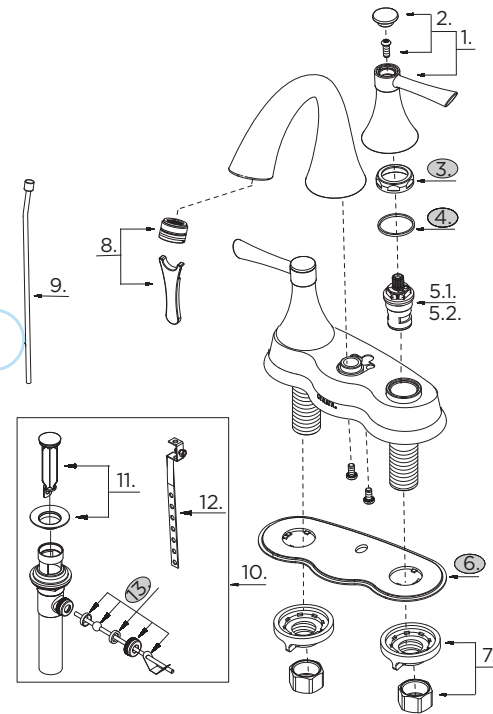

GERBER

43-425 (0043425) Series Riverdale®

Two Handle Lavatory Faucet Robinet de lavabo à deux manettes Grifo para lavabo con dos manijas

Illustrated Parts List / Liste de pièces illustrée / Lista ilustrada de partes

Model #	Description	Description	Descripción
43-425	Brass pop-up - Chrome,	Vidange mécanique en	Desagote levadizo de
43-425-BN	Brushed Nickel &	laiton - Chrome, nickel	bronce - Cromo, niquel
43-425-BR	Tumbled Bronze	brossé et bronze	cepillado y bronce
		lustré	pulido

Part Name	Nom de la pièce	Nombre de Parte	Part # # de pièce # de Parte
1°. Metal Handle Assembly	Assemblage de manette en métal	Ensamblaje de manija metálicas	G0098088
2°. Handle Cap	Capuchon de la manette	Tapón	GA603543
3. Retainer Nut	Écrou de serrage	Tuerca de retención	A016253
4. Washer	Rondelle	Arandela	A013827
5.1 Ceramic Disc Cartridge - Cold	Cartouche à disque en céramique - froid	Cartucho de disco cerámico - frío	G0086986
5.2 Ceramic Disc Cartridge - Hot	Cartouche à disque en céramique - chaud	Cartucho de disco cerámico - caliente	G0086987
6. Gasket	Joint	Empaque	A011012
7. Coupling Nuts & Lock Nuts	Écrou de raccord et écrou de blocage	Tuerca de unión y contratuerca	G0097800
8°. Aerator & Wrench	Brise-jet et clé	Aireador y llave	GA66D65865N
9°. Lift Rod	Tige de levage	Varilla de elevación	G0093164
10°. Pop-Up Drain	Vidange mécanique	Ensamblaje de desagüe con mecanismo levadizo	GA605007
11°. Pop-Up Plunger Assembly	Plongeur de vidange mécanique	Ensamblaje del émbolo	GA605252
12. Lift Rod Strap	Sangle de tige de levage	Varilla levadiza	G0097340
13°. Ball Rod Assembly	Assemblage de levier à rotule	Ensamblaje del varilla glóbulo	A665313

Replacement parts, call : / Les pièces de rechange, appelez : / Partes de reemplazo, llame : **1-888-648-6466**

www.gerberonline.com

43-425/10-15