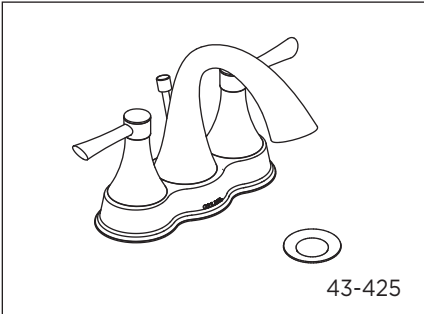

GERBER

43-425 (0043425) Series Riverdale®

Two Handle Lavatory Faucet Robinet de lavabo à deux manettes Grifo para lavabo con dos manijas

Illustrated Parts List / Liste de pièces illustrée / Lista ilustrada de partes

Model #	Description	Description	Descripción
43-425	Brass pop-up - Chrome,	Vidange mécanique en	Desagote levadizo de
43-425-BN	Brushed Nickel &	laiton - Chrome, nickel	bronce - Cromo, niquel
43-425-BR	Tumbled Bronze	brossé et bronze	cepillado y bronce
		lustré	pulido

Part Name	Nom de la pièce	Nombre de Parte	Part # # de pièce # de Parte
1°. Metal Handle Assembly	Assemblage de manette en métal	Ensamblaje de manija metálicas	G0098088
2°. Handle Cap	Capuchon de la manette	Tapón	GA603543
3. Retainer Nut	Écrou de serrage	Tuerca de retención	A016253
4. Washer	Rondelle	Arandela	A013827
5.1 Ceramic Disc Cartridge - Cold	Cartouche à disque en céramique - froid	Cartucho de disco cerámico - frío	G0086986
5.2 Ceramic Disc Cartridge - Hot	Cartouche à disque en céramique - chaud	Cartucho de disco cerámico - caliente	G0086987
6. Gasket	Joint	Empaque	A011012
7. Coupling Nuts & Lock Nuts	Écrou de raccord et écrou de blocage	Tuerca de unión y contratuerca	G0097800
8°. Aerator & Wrench	Brise-jet et clé	Aireador y llave	GA66D65865N
9°. Lift Rod	Tige de levage	Varilla de elevación	G0093164
10°. Pop-Up Drain	Vidange mécanique	Ensamblaje de desagüe con mecanismo levadizo	GA605007
11°. Pop-Up Plunger Assembly	Plongeur de vidange mécanique	Ensamblaje del émbolo	GA605252
12. Lift Rod Strap	Sangle de tige de levage	Varilla levadiza	G0097340
13°. Ball Rod Assembly	Assemblage de levier à rotule	Ensamblaje del varilla glóbulo	A665313