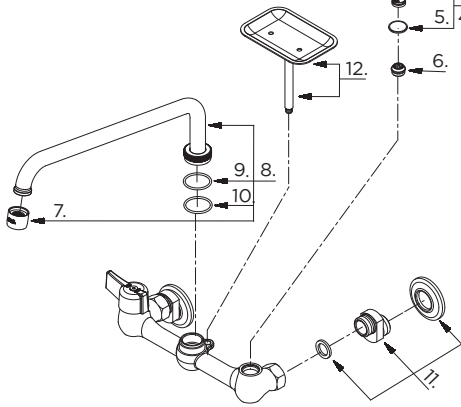

### Illustrated Parts List / Liste de pièces illustrée / Lista ilustrada de partes

Model #	Description	Description	Descripción
42-630	Wall mount, 12" spout - Chrome	Robinet murale, Bec de 30,5 cm (12 po) - Chrome	Grifo mural, grifo ovalado de 12"
42-631	Wall mount, 12" spout - Chrome	Robinet murale, Bec de 30,5 cm (12 po) - Chrome	Grifo mural, grifo ovalado de 12"
42-690	Wall mount, 8" spout - Chrome	Robinet murale, Bec de 20,3 cm (8 po) - Chrome	Grifo mural, grifo ovalado de 8"
42-691	Wall mount, 8" spout - Chrome	Robinet murale, Bec de 20,3 cm (8 po) - Chrome	Grifo mural, grifo ovalado de 8"

42-631

Part Name	Nom de la pièce	Nombre de Parte	Part # # de pièce # de Parte
1. Hex Wrench	Clé hexagonale	Llave hexagonal	G0095989
2.1. Screw-Cold	Vis-froid	Tornillo-frío	G0090715BL
2.2. Screw-Hot	Vis-chaud	Tornillo-caliente	G0090715RD
3.1 <sup>o</sup> . Metal Handle-Cold	Manette en métal -froid	Manija metálicas-frío	G0093901
3.2 <sup>o</sup> . Metal Handle-Hot	Manette en métal -chaud	Manija metálicas -caliente	G0093900
4.1. Compression Cartridge-Cold	Assemblage de cartouche à compression-froid	Juego de cartucho de compresión-frío	G0098689
4.2. Compression Cartridge-Hot	Assemblage de cartouche à compression-chaud	Juego de cartucho de compresión-caliente	G0098688
5. Washer	Rondelle	Arandela	G0090331
6. Seat	Siège	Asiento	G0090161
7 <sup>o</sup> . Aerator	Brise-jet	Aireador	G0093119
8 <sup>o</sup> . Spout Assembly	Assemblage du bec	Ensamblaje de vertedor	G0098073
9. O-Ring	Joint torique	Empaque circular	G0092730
10. O-Ring	Joint torique	Empaque circular	G0092660
11. Adapter Assembly	Assemblage d'adaptateur	Ensamblaje del adaptador	G0098075
12. Soap Dish	Porte-savon	Placa jabón	G0097074
13 <sup>o</sup> . Spout Assembly	Assemblage du bec	Ensamblaje de vertedor	G0098072