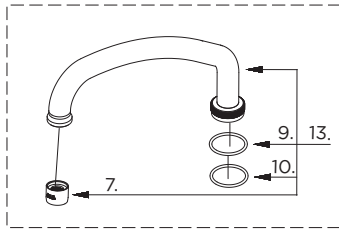

### Illustrated Parts List / Liste de pièces illustrée / Lista ilustrada de partes

Model #	Description	Description	Descripción
42-630	Wall mount, 12" spout - Chrome	Robinet murale, Bec de 30,5 cm (12 po) - Chrome	Grifo mural, grifo ovalado de 12"
42-631	Wall mount, 12" spout - Chrome	Robinet murale, Bec de 30,5 cm (12 po) - Chrome	Grifo mural, grifo ovalado de 12"
42-690	Wall mount, 8" spout - Chrome	Robinet murale, Bec de 20,3 cm (8 po) - Chrome	Grifo mural, grifo ovalado de 8"
42-691	Wall mount, 8" spout - Chrome	Robinet murale, Bec de 20,3 cm (8 po) - Chrome	Grifo mural, grifo ovalado de 8"

42-631

Part Name	Nom de la pièce	Nombre de Parte	Part # # de pièce # de Parte
1. Hex Wrench	Clé hexagonale	Llave hexagonal	G0095989
2.1. Screw-Cold	Vis-froid	Tornillo-frío	G0090715BL
2.2. Screw-Hot	Vis-chaud	Tornillo-caliente	G0090715RD
3.1 <sup>o</sup> . Metal Handle-Cold	Manette en métal -froid	Manija metálicas-frío	G0093901
3.2 <sup>o</sup> . Metal Handle-Hot	Manette en métal -chaud	Manija metálicas -caliente	G0093900
4.1. Compression Cartridge-Cold	Assemblage de cartouche à compression-froid	Juego de cartucho de compresión-frío	G0098689
4.2. Compression Cartridge-Hot	Assemblage de cartouche à compression-chaud	Juego de cartucho de compresión-caliente	G0098688
5. Washer	Rondelle	Arandela	G0090331
6. Seat	Siège	Asiento	G0090161
7 <sup>o</sup> . Aerator	Brise-jet	Aireador	G0093119
8 <sup>o</sup> . Spout Assembly	Assemblage du bec	Ensamblaje de vertedor	G0098073
9. O-Ring	Joint torique	Empaque circular	G0092730
10. O-Ring	Joint torique	Empaque circular	G0092660
11. Adapter Assembly	Assemblage d'adaptateur	Ensamblaje del adaptador	G0098075
12. Soap Dish	Porte-savon	Placa jabón	G0097074
13 <sup>o</sup> . Spout Assembly	Assemblage du bec	Ensamblaje de vertedor	G0098072