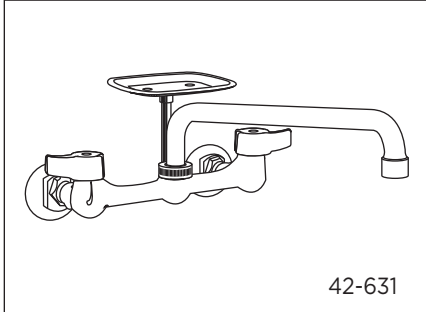

### Illustrated Parts List / Liste de pièces illustrée / Lista ilustrada de partes

Model #	Description	Description	Descripción
42-630	Wall mount, 12" spout - Chrome	Robinet murale, Bec de 30,5 cm (12 po) - Chrome	Grifo mural, grifo ovalado de 12"
42-631	Wall mount, 12" spout - Chrome	Robinet murale, Bec de 30,5 cm (12 po) - Chrome	Grifo mural, grifo ovalado de 12"
42-690	Wall mount, 8" spout - Chrome	Robinet murale, Bec de 20,3 cm (8 po) - Chrome	Grifo mural, grifo ovalado de 8"
42-691	Wall mount, 8" spout - Chrome	Robinet murale, Bec de 20,3 cm (8 po) - Chrome	Grifo mural, grifo ovalado de 8"

42-631

Part Name	Nom de la pièce	Nombre de Parte	Part # # de pièce # de Parte
1. Hex Wrench	Clé hexagonale	Llave hexagonal	G0095989
2.1. Screw-Cold	Vis-froid	Tornillo-frío	G0090715BL
2.2. Screw-Hot	Vis-chaud	Tornillo-caliente	G0090715RD
3.1 <sup>o</sup> . Metal Handle-Cold	Manette en métal -froid	Manija metálicas-frío	G0093901
3.2 <sup>o</sup> . Metal Handle-Hot	Manette en métal -chaud	Manija metálicas -caliente	G0093900
4.1. Compression Cartridge-Cold	Assemblage de cartouche à compression-froid	Juego de cartucho de compresión-frío	G0098689
4.2. Compression Cartridge-Hot	Assemblage de cartouche à compression-chaud	Juego de cartucho de compresión-caliente	G0098688
5. Washer	Rondelle	Arandela	G0090331
6. Seat	Siège	Asiento	G0090161
7 <sup>o</sup> . Aerator	Brise-jet	Aireador	G0093119
8 <sup>o</sup> . Spout Assembly	Assemblage du bec	Ensamblaje de vertedor	G0098073
9. O-Ring	Joint torique	Empaque circular	G0092730
10. O-Ring	Joint torique	Empaque circular	G0092660
11. Adapter Assembly	Assemblage d'adaptateur	Ensamblaje del adaptador	G0098075
12. Soap Dish	Porte-savon	Placa jabón	G0097074
13 <sup>o</sup> . Spout Assembly	Assemblage du bec	Ensamblaje de vertedor	G0098072