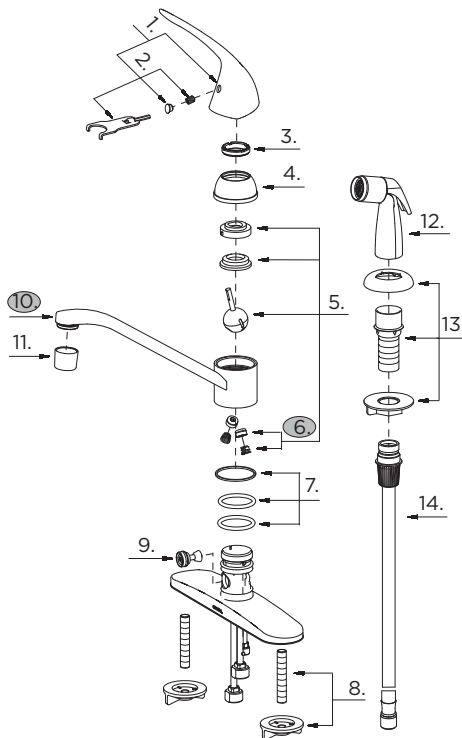

GERBER

40-210-W (0040210W) Series

Maxwell® SE

Single Handle Kitchen Faucet
 Robinet de cuisine à une manette
 Grifo para cocina de una manija

Illustrated Parts List / Liste de pièces illustrée / Lista ilustrada de partes

Model #	Description	Description	Descripción
40-210-W	3 Hole Installation, less spray. Chrome	Installation de 3 trous, sans douchette. Chrome	Instalación de 3 agujeros, con menos rociador. Cromo
40-212-W	4 Hole Installation, with spray. Chrome	Installation de 4 trous, avec douchette. Chrome	Instalación de 4 agujeros, con rociador. Cromo

40-212-W (V1)

Part Name	Nom de la pièce	Nombre de Parte	Part # # de pièce # de Parte
1 ^o . Metal Handle Assembly	Assemblage de manette en métal	Ensamblaje de manija metálicas	GA602738
2. Handle Insert & Screw	Pièce rapportée pour manettes et vis	Tapa de manijas y tornillo	GA613006
3. Lock Nut	Écrou de blocage	Contratuerca	GA104001
4 ^o . Trim Cap	Capuchon de garniture	Tapa ornamental	GA103022
5. Washerless Cartridge Assembly	Assemblage de Cartouche sans rondelle	Ensamblaje de Cartucho sin arandela	G0097499
6. Seat & Spring	Siège et ressort	Asiento y resorte	A663002
7. Washer & O-ring Set	Rondelle et ensemble du joint torique	Arandela y juego de empaque circular	GA603585N
8. Mounting Hardware Kits	Ensemble de matériel de fixation	Juego de ferreteria de montaje	GA66G421
9. Spray Diverter	Inverseur de jet	Cambiador de flujo de agua	G0094040
10 ^o . Spout Assembly	Assemblage du bec	Ensamblaje de vertedor	A100009W
11 ^o . Aerator	Brise-jet	Aireador	G0091833
12 ^o . Spray Head	Tête de douchette	Cabeza del rociador	GA503000N
13 ^o . Spray Holder Assembly	Assemblage d'arroseur	Juego de rociador	G0098360
14. Spray Hose	Boyaux d'arroseur	Manguera del rociador	G0093157

Replacement parts, call : / Les pièces de rechange, appelez : / Partes de reemplazo, llame : **1-888-648-6466**

www.gerberonline.com

40-210-W/09-15