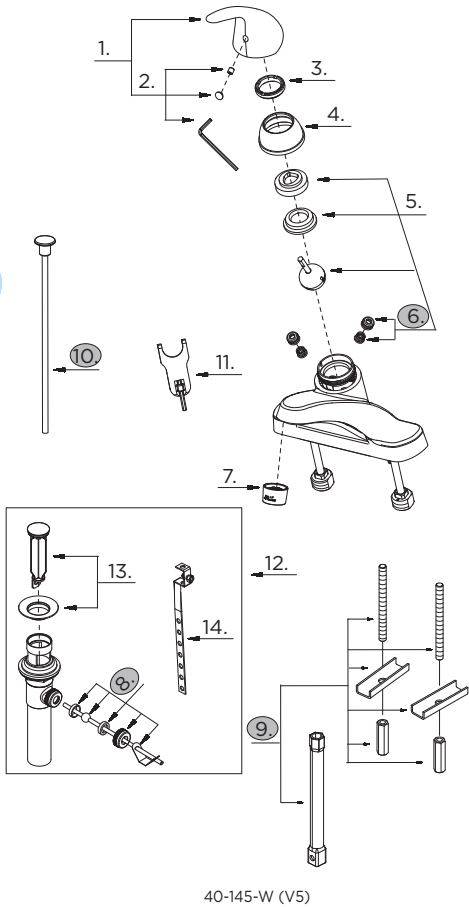

## 40-145-W (0040145W) Series Maxwell® SE

### Single Handle Lavatory Faucet Robinet de lavabo à une manette Grifo para lavabo con una manija

#### Illustrated Parts List / Liste de pièces illustrée / Lista ilustrada de partes

Model #	Description	Description	Descripción
<b>40-145-W</b> <b>40-145-W-BN</b>	3 Hole Installation. Metal lever handle, brass pop-up. Chrome & Brushed Nickel	Installation de 3 trous. Manettes à levier en métal, vidange mécanique en laiton. Chrome et nickel brossé	Instalación de 3 agujeros. Manijas metálicas de palanca, mecánica en laiton Cromo y níquel cepillado

Part Name	Nom de la pièce	Nombre de Parte	Part # # de pièce # de Parte
1° Metal Handle Assembly	Assemblage de manette en métal	Ensamblaje de manija metálicas	GA602737
2. Handle Insert & Screw	Pièce rapportée pour manettes et vis	Tapa de manijas y tornillo	GA603538
3. Lock Nut	Écrou de blocage	Contratuerca	GA104001
4° Trim Cap	Capuchon de garniture	Tapa ornamental	GA103321
5. Washerless Cartridge Assembly	Assemblage de Cartouche sans rondelle	Ensamblaje de Cartucho sin arandela	G0097499
6. Seat & Spring	Siège et ressort	Asiento y resorte	A663002
7° Aerator	Brise-jet	Aireador	G0091567
8° Ball Rod Assembly	Assemblage de levier à rotule	Ensamblaje del varilla glóbulo	A665313
9. Mounting Hardware Assembly	Assemblage du matériel de fixation	Ensamblaje de ferreteria de montaje	A613108
10° Lift Rod	Tige de levage	Varilla de elevación	A025010
11. Adjusting Wrench	Clé à molette	Llave ajustable	G0093250
12° Pop-Up Drain Set	Assemblage de vidange mécanique	Juego de desagüe levadizo	GA605007
13° Pop-Up Plunger Assembly	Plongeur de vidange mécanique	Ensamblaje del émbolo	GA605252
14. Lift Rod Strap	Sangle de tige de levage	Varilla levadiza	G0097340