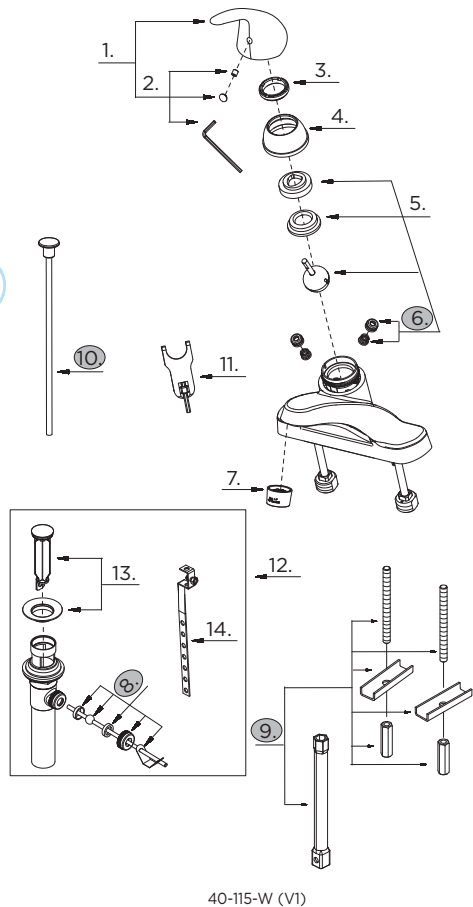

### Illustrated Parts List / *Liste de pièces illustrée* / *Lista ilustrada de partes*

Model #	Description	Description	Descripción
<b>40-115-W</b> <b>40-115-W-BN</b>	3 Hole Installation. Metal lever handle, brass pop-up. Chrome & Brushed Nickel	<i>Installation de 3 trous.</i> <i>Manettes à levier en</i> <i>métal, vidange</i> <i>mécanique en laiton.</i> <i>Chrome et nickel brossé</i>	<i>Instalación de 3 agujeros.</i> <i>Manijas metálicas de</i> <i>palanca, mecánica en</i> <i>laiton Cromo y níquel</i> <i>cepillado</i>

Part Name	Nom de la pièce	Nombre de Parte	Part # # de pièce # de Parte
1° Metal Handle Assembly	<i>Assemblage de manette en métal</i>	<i>Ensamblaje de manija metálicas</i>	GA602737
2. Handle Insert & Screw	<i>Pièce rapportée pour manettes et vis</i>	<i>Tapa de manijas y tornillo</i>	GA603538
3. Lock Nut	<i>Écrou de blocage</i>	<i>Contratuerca</i>	GA104001
4° Trim Cap	<i>Capuchon de garniture</i>	<i>Tapa ornamental</i>	GA103321
5. Washerless Cartridge Assembly	<i>Assemblage de Cartouche sans rondelle</i>	<i>Ensamblaje de Cartucho sin arandela</i>	G0097499
6. Seat & Spring	<i>Siège et ressort</i>	<i>Asiento y resorte</i>	A663002
7° Aerator	<i>Brise-jet</i>	<i>Aireador</i>	GA50096355N
8° Ball Rod Assembly	<i>Assemblage de levier à rotule</i>	<i>Ensamblaje del varilla glóbulo</i>	A665313
9. Mounting Hardware Assembly	<i>Assemblage du matériel de fixation</i>	<i>Ensamblaje de ferreteria de montaje</i>	A613108
10° Lift Rod	<i>Tige de levage</i>	<i>Varilla de elevación</i>	A025010
11. Adjusting Wrench	<i>Clé à molette</i>	<i>Llave ajustable</i>	G0093250
12° Pop-Up Drain Set	<i>Assemblage de vidange mécanique</i>	<i>Juego de desagüe levadizo</i>	GA605007
13° Pop-Up Plunger Assembly	<i>Plongeur de vidange mécanique</i>	<i>Ensamblaje del émbolo</i>	GA605252
14. Lift Rod Strap	<i>Sangle de tige de levage</i>	<i>Varilla levadiza</i>	G0097340