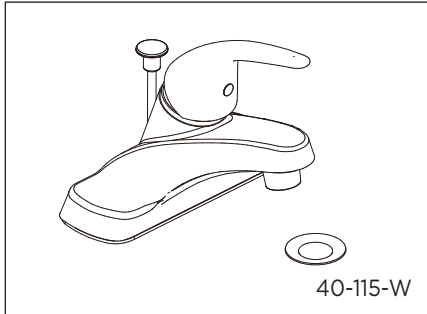

## 40-115-W (0040115W) Series Maxwell® SE Single Handle Lavatory Faucet *Robinet de lavabo à une manette* *Grifo para lavabo con una manija*

### Illustrated Parts List / *Liste de pièces illustrée* / *Lista ilustrada de partes*

Model #	Description	Description	Descripción
<b>40-115-W</b> <b>40-115-W-BN</b>	3 Hole Installation. Metal lever handle, brass pop-up. Chrome & Brushed Nickel	<i>Installation de 3 trous.</i> <i>Manettes à levier en</i> <i>métal, vidange</i> <i>mécanique en laiton.</i> <i>Chrome et nickel brossé</i>	<i>Instalación de 3 agujeros.</i> <i>Manijas metálicas de</i> <i>palanca, mecánica en</i> <i>laiton Cromo y níquel</i> <i>cepillado</i>