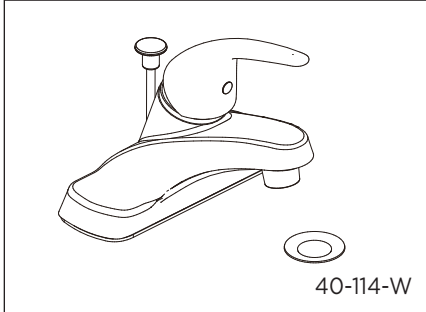

## 40-114-W (0040114W) Series Maxwell® SE Single Handle Lavatory Faucet Robinet de lavabo à une manette Grifo para lavabo con una manija

### Illustrated Parts List / Liste de pièces illustrée / Lista ilustrada de partes

Model #	Description	Description	Descripción
40-114-W	3 Hole Installation.	Installation de 3 trous.	Instalación de 3 agujeros.
40-114-W-BN	Metal lever handle, plastic pop-up, Chrome & Brushed Nickel	Manettes à levier en métal, vidange mécanique en plastique Chrome et nickel brossé	Manijas metálicas de palanca, desagote evadizo de plástico Cromo y niquel cepillado

Part Name	Nom de la pièce	Nombre de Parte	Part # # de pièce # de Parte
1° Metal Handle Assembly	Assemblage de manette en métal	Ensamblaje de manija metálicas	GA602737
2. Handle Insert & Screw	Pièce rapportée pour manettes et vis	Tapa de manijas y tornillo	GA603538
3. Adjusting Ring	Bague de réglage	Anillo de ajuste	GA104001
4° Trim Cap	Capuchon de garniture	Tapa ornamental	GA103321
5. Ball Valve Assembly	Assemblage de bille	Conjunto de la válvula de bola	G0097499
6. Seat & Spring	Siège et ressort	Asiento y resorte	A663002
7° Aerator	Brise-jet	Aireador	GA50096355N
8° Pop-Up Drain Set	Assemblage de vidange mécanique	Juego de desagüe levadizo	G0097770
9. Mounting Hardware Assembly	Assemblage du matériel de fixation	Ensamblaje de ferreteria de montaje	A613108
10. Adjusting Wrench	Clé à molette	Llave ajustable	G0093250