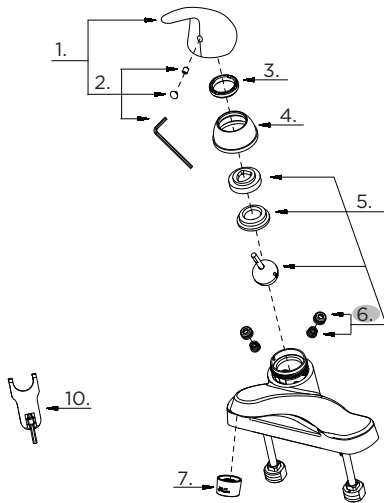

## 40-114-W (0040114W) Series Maxwell® SE Single Handle Lavatory Faucet Robinet de lavabo à une manette Grifo para lavabo con una manija

### Illustrated Parts List / Liste de pièces illustrée / Lista ilustrada de partes

Model #	Description	Description	Descripción
40-114-W	3 Hole Installation.	Installation de 3 trous.	Instalación de 3 agujeros.
40-114-W-BN	Metal lever handle, plastic pop-up, Chrome & Brushed Nickel	Manettes à levier en métal, vidange mécanique en plastique Chrome et nickel brossé	Manijas metálicas de palanca, desagote evadizo de plástico Cromo y niquel cepillado

Part Name	Nom de la pièce	Nombre de Parte	Part # # de pièce # de Parte
1° Metal Handle Assembly	Assemblage de manette en métal	Ensamblaje de manija metálicas	GA602737
2. Handle Insert & Screw	Pièce rapportée pour manettes et vis	Tapa de manijas y tornillo	GA603538
3. Adjusting Ring	Bague de réglage	Anillo de ajuste	GA104001
4° Trim Cap	Capuchon de garniture	Tapa ornamental	GA103321
5. Ball Valve Assembly	Assemblage de bille	Conjunto de la válvula de bola	G0097499
6. Seat & Spring	Siège et ressort	Asiento y resorte	A663002
7° Aerator	Brise-jet	Aireador	GA50096355N
8° Pop-Up Drain Set	Assemblage de vidange mécanique	Juego de desagüe levadizo	G0097770
9. Mounting Hardware Assembly	Assemblage du matériel de fixation	Ensamblaje de ferreteria de montaje	A613108
10. Adjusting Wrench	Clé à molette	Llave ajustable	G0093250

Replacement parts, call : / Les pièces de rechange, appelez : / Partes de reemplazo, llame : **1-888-648-6466**

[www.gerberonline.com](http://www.gerberonline.com)

40-114-W/09-15