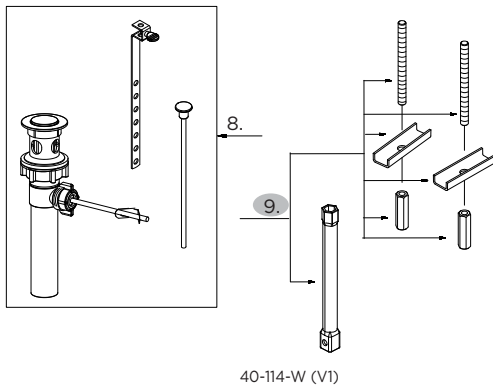

## 40-114-W (0040114W) Series Maxwell® SE Single Handle Lavatory Faucet Robinet de lavabo à une manette Grifo para lavabo con una manija

### Illustrated Parts List / Liste de pièces illustrée / Lista ilustrada de partes

Model #	Description	Description	Descripción
40-114-W	3 Hole Installation.	Installation de 3 trous.	Instalación de 3 agujeros.
40-114-W-BN	Metal lever handle, plastic pop-up, Chrome & Brushed Nickel	Manettes à levier en métal, vidange mécanique en plastique Chrome et nickel brossé	Manijas metálicas de palanca, desagote evadizo de plástico Cromo y niquel cepillado

Part Name	Nom de la pièce	Nombre de Parte	Part # # de pièce # de Parte
1° Metal Handle Assembly	Assemblage de manette en métal	Ensamblaje de manija metálicas	GA602737
2. Handle Insert & Screw	Pièce rapportée pour manettes et vis	Tapa de manijas y tornillo	GA603538
3. Adjusting Ring	Bague de réglage	Anillo de ajuste	GA104001
4° Trim Cap	Capuchon de garniture	Tapa ornamental	GA103321
5. Ball Valve Assembly	Assemblage de bille	Conjunto de la válvula de bola	G0097499
6. Seat & Spring	Siège et ressort	Asiento y resorte	A663002
7° Aerator	Brise-jet	Aireador	GA50096355N
8° Pop-Up Drain Set	Assemblage de vidange mécanique	Juego de desagüe levadizo	G0097770
9. Mounting Hardware Assembly	Assemblage du matériel de fixation	Ensamblaje de ferreteria de montaje	A613108
10. Adjusting Wrench	Clé à molette	Llave ajustable	G0093250