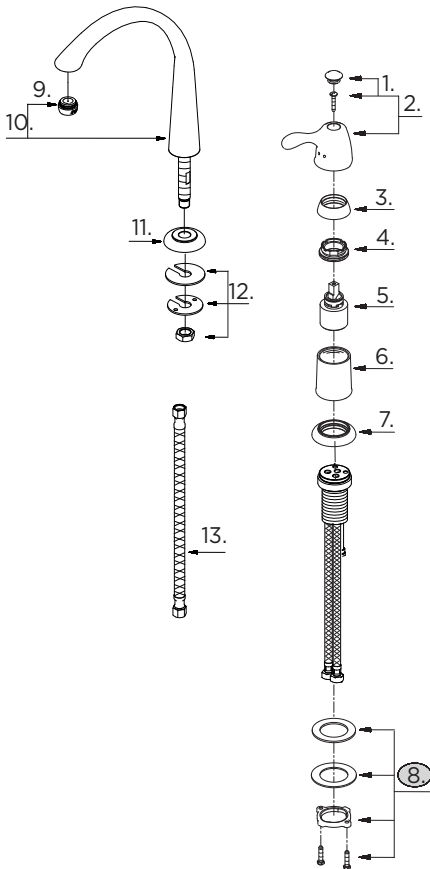

## 40-101 (00401601) Series Allerton™ Single Handle Kitchen Faucet Robinet de cuisine à une manette Grifo para cocina de una manija

### Illustrated Parts List / Liste de pièces illustrée / Lista ilustrada de partes

Model #	Description	Description	Descripción
40-101	8" Centers Less	8 po. Centre sans	Centro de 8" sin
40-101-SS	Spray - Chrome & Stainless Steel	douchette - Chrome et acier inoxydable	rociador - Cromo y acero Inoxidable

40-101 (VI)

Part Name	Nom de la pièce	Nombre de Parte	Part # # de pièce # de Parte
1°. Handle Cap	Capuchon de la manette	Tapón ouche à disque	GA603431
2°. Metal Handle Assembly	Assemblage de manette en métal	Ensamblaje de manija metálicas	G0097545
3°. Trim Cap	Capuchon de garniture	Tapa ornamental	G0093125
4. Lock Nut	Écrou de blocage	Contratuercas	G0093291
5. Ceramic Disc Cartridge	Cart en céramique	Cartucho de disco cerámico	G0092298
6°. Sleeve	Manchon	Manga	G0093256
7°. Handle Trim Ring	Garniture circulaire de manette	Capuchón ornamental de la manija	G0097546
8. Mounting Hardware Assembly	Assemblage du matériel de fixation	Ensamblaje de ferreteria de montaje	A603222
9°. Aerator	Brise-jet	Aireador	G0091838
10°. Spout Assembly	Assemblage du bec	Ensamblaje de vertedor	G0098108
11°. Spout Trim Ring	Garniture circulaire	Anillo ornamental del	GA66F044N
12. Mounting Hardware Kits	Ensemble de matériel de fixation	Juego de ferreteria de montaje	GA603233
13°. Flexible Connector	Boyau flexible	Manguera flexible	G0091050