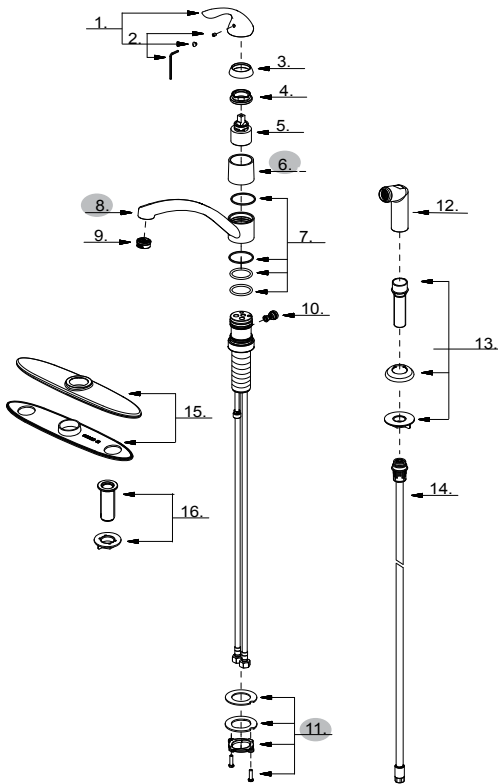

GERBER

40-042 (0040042) Series

Viper™

Single Handle Kitchen Faucet Robinet de cuisine à une manette Grifo para cocina de una manija

Illustrated Parts List / Liste de pièces illustrée / Lista ilustrada de partes

Model #	Description	Description	Descripción
40-042	4 Hole Installation, with spray. Chrome & Stainless Steel	Installation de 4 trous, avec douchette. Chrome et acier inoxydable	Instalación de 4 agujeros, con rociador Cromo y acero inoxidable
40-042-SS			

40-042 (VI)

Part Name	Nom de la pièce	Nombre de Parte	Part # # de pièce # de Par
-----------	-----------------	-----------------	----------------------------------

1. Metal Handle Assembly	Assemblage de manette en métal	Ensamblaje de manija metálica	GA602777
2. Handle Insert & Screw	Pièce rapportée pour manettes et vis	Tapa de manija y tornillo	GA613117
3. Trim Cap	Capuchon de garniture	Tapa ornamental	GA103204
4. Lock Nut	Écrou de blocage	Contratuercas	G0093291
5. Ceramic Disc Cartridge	Cartouche à disque en céramique	Cartucho de disco cerámico	G0092298
6. Sleeve	Manchon d'applique	Tapa del capuchón	A041026
7. Washer & O-ring Set	Rondelle et joint torique	Arandela y empaque circular	GA613218
8. Spout	Bec	Vertedor	A139435W
9. Aerator	Brise-jet	Aireador	G0091572
10. Spray Diverter	Inverseur de jet	Cambiador de flujo de agua	G0094040
11. Mounting Hardware Assembly	Assemblage dumatériel de fixation	Ensamblaje de ferretería demontaje	A66D401
12. Side Spray	Douchette de cuisine	Rociador para cocina	G0093128
13. Spray Holder Assembly	Assemblage du support de douchette	Ensamblaje de soporte del rociador	G0097549
14. Spray Hose	Boyau de douchette	Manguera del rociador	GA512109N
15. Escutcheon Assembly	Assemblage d'applique	Ensamblaje del escudo	GA607275
16. Connecting Tube	Tuyau de raccord	Tube conector	GA613235

Replacement parts, call : / Les pièces de rechange, appelez : / Partes de reemplazo, llame : **1-888-648-6466**

www.gerberonline.com

40-042 /05-14