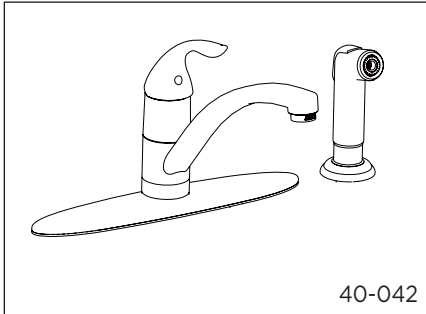

GERBER

40-042 (0040042) Series

Viper™

Single Handle Kitchen Faucet Robinet de cuisine à une manette Grifo para cocina de una manija

Illustrated Parts List / Liste de pièces illustrée / Lista ilustrada de partes

Model #	Description	Description	Descripción
40-042	4 Hole Installation, with spray. Chrome & Stainless Steel	Installation de 4 trous, avec douchette. Chrome et acier inoxydable	Instalación de 4 agujeros, con rociador Cromo y acero inoxidable
40-042-SS			

40-042 (VI)

Part Name	Nom de la pièce	Nombre de Parte	Part # # de pièce # de Par
-----------	-----------------	-----------------	----------------------------------

1. Metal Handle Assembly	Assemblage de manette en métal	Ensamblaje de manija metálica	GA602777
2. Handle Insert & Screw	Pièce rapportée pour manettes et vis	Tapa de manija y tornillo	GA613117
3. Trim Cap	Capuchon de garniture	Tapa ornamental	GA103204
4. Lock Nut	Écrou de blocage	Contratuercas	G0093291
5. Ceramic Disc Cartridge	Cartouche à disque en céramique	Cartucho de disco cerámico	G0092298
6. Sleeve	Manchon d'applique	Tapa del capuchón	A041026
7. Washer & O-ring Set	Rondelle et joint torique	Arandela y empaque circular	GA613218
8. Spout	Bec	Vertedor	A139435W
9. Aerator	Brise-jet	Aireador	G0091572
10. Spray Diverter	Inverseur de jet	Cambiador de flujo de agua	G0094040
11. Mounting Hardware Assembly	Assemblage dumatériel de fixation	Ensamblaje de ferretería demontaje	A66D401
12. Side Spray	Douchette de cuisine	Rociador para cocina	G0093128
13. Spray Holder Assembly	Assemblage du support de douchette	Ensamblaje de soporte del rociador	G0097549
14. Spray Hose	Boyau de douchette	Manguera del rociador	GA512109N
15. Escutcheon Assembly	Assemblage d'applique	Ensamblaje del escudo	GA607275
16. Connecting Tube	Tuyau de raccord	Tube conector	GA613235