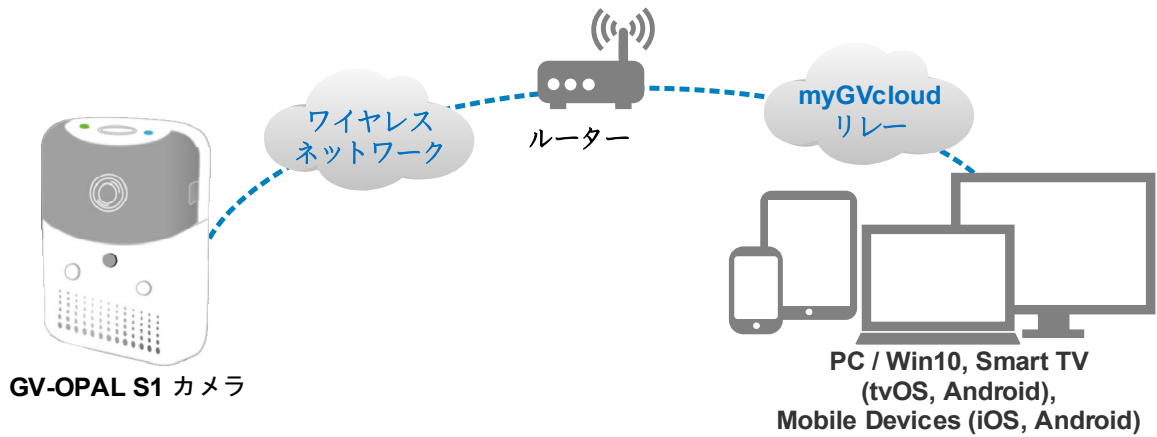

GV-OPAL S1 シリーズ

GV-OPAL S1

GV-OPAL S1 Plus

主な特徴

- ・ 1/3 インチプログレッシブスキャン CMOS
- ・ H.264 のデュアルストリーム
- ・ 2560 x 1440 で最大 15 fps、1920 x 1080 で 30 fps
- ・ 高精細解像度
- ・ 使いやすさ
- ・ 100 %ワイヤフリー
- ・ クラウドストレージ
- ・ YouTube ライブストリーミング
- ・ モーション検出時に録画
- ・ 正確なイベント通知
- ・ 180 度の視野
- ・ Web ブラウザとアプリ (iOS/Android) からのリモートライブビュー
- ・ 双方向オーディオ
- ・ WEP/WPA/WPA2 暗号化による 802.11 b/g/n 無線 LAN 機能
- ・ 動きを検出するパッシブ赤外線 (PIR) センサー
- ・ 電源、充電、Wi-Fi およびペアリング用 LED インジケータ
- ・ ローカルストレージ用内蔵 micro SD カードスロット (SD/SDHC/SDXC/UHS-I)
- ・ 柔軟なドッキングオプション

はじめに

GV-OPAL S1 シリーズは、ホームセキュリティを目的とした、設置が簡単なワイヤレスクラウドネットワークカメラです。追加配線を必要とせず、電源キーを使用して、802 b/g/n Wi-Fi ルーターとペアリングして、手間をかけず設定を行うことができます。カメラは、容易に取り付け、取り外し、または再配置できるよう、磁氣的に固定されています。

GV-OPAL S1 シリーズは、単一画像で最も広い領域をカバーするために 180 度の視野を提供します。その PIR センサーは、完全な暗闇でも周囲の温度変化を感知することによって、人間の動きを検出することができます。動きが検出されると、カメラは監視ビデオをマイクロ SD カードに保存します。そして、GeoVision クラウドストレージにも保存できます。

PC、モバイルデバイス、Smart TV など、GV-OPAL S1 シリーズにリモートアクセスする方法はたくさんあります。ライブビューを見たり、複数の GV-OPAL S1 シリーズカメラの録画を再生することができます。

- ・ **myGVcloud Portal:** PC 上の Web ブラウザを使用して、www.mygvcloud.com にログインします
- ・ **GV-CloudEye:** Android または iOS モバイルデバイスに GV-CloudEye をインストールします

GV-OPAL S1 シリーズは、USB AC アダプタにより給電されるので、バッテリーは不要です。GV-OPAL S1 Plus は、USB AC アダプタまたはバッテリードッキングステーションから給電されます。

概要
カメラ

バッテリドッキング

仕様

カメラ		GV-OPAL S1	GV-OPAL S1 Plus
画像センサー		1/3 インチプログレッシブスキャン CMOS	
画素		2560 (水平) x 1440 (垂直)	
最小照度	色	0.03 ルクス	
	白黒	0.02 ルクス	
	IR オン	0 ルクス	
シャッター速度		自動	
ホワイトバランス		自動	
ゲインコントロール		自動	
SN 比		54 dB	
WDR		該当なし	
ダイナミックレンジ		72 dB	
オプションレンズ			
メガピクセル		あり	
日中/夜間		あり (リムーバブル IR カットフィルタ付き)	
レンズタイプ		固定	
焦点距離		1.54 mm	
最大絞り		F/1.4	
マウント		M12	
水平 FOV		180 度	
画像形式		1/2.7 インチ	
操作	フォーカス	固定	
	ズーム	固定	
	絞り	固定	
IR LED 数		2 x IR LED	
最大 IR 距離		7 m (22.96 フィート)	
操作			
ビデオ圧縮		H.264	
ビデオストリーミング		H.264 からストリーム 1 H.264 からストリーム 2	