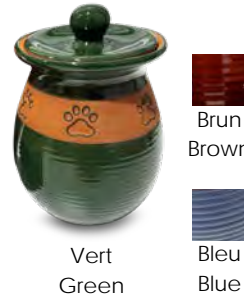

Urne en céramique avec empreinte de patte
Ceramic Paw Print Urn
URC037 140 $ ●