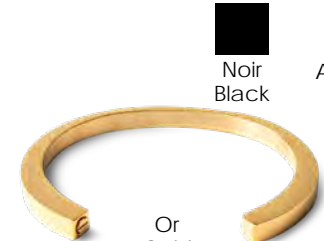

JWL023 310 \$ ●

Argent sterling
Sterling Silver

Or vermeil
Gold Vermeil

Pendentif avec empreinte
de patte
Paw Urn Pendant

JWL065 230 \$ ●●

Noir
Black
Argent
Silver

Or
Gold

Bracelet gantelet compagnon*
Cuff companion bracelet*

JWL321 130 \$ ●

*Fabriqué en acier inoxydable
*Made of stainless steel
*3 po de diamètre, ouverture de 1,5 po
*3" diameter, 1.5" opening

Or vermeil
Gold Vermeil

Argent sterling
Sterling Silver

Pendentif en forme d'os de chien
Dog Bone Urn Pendant