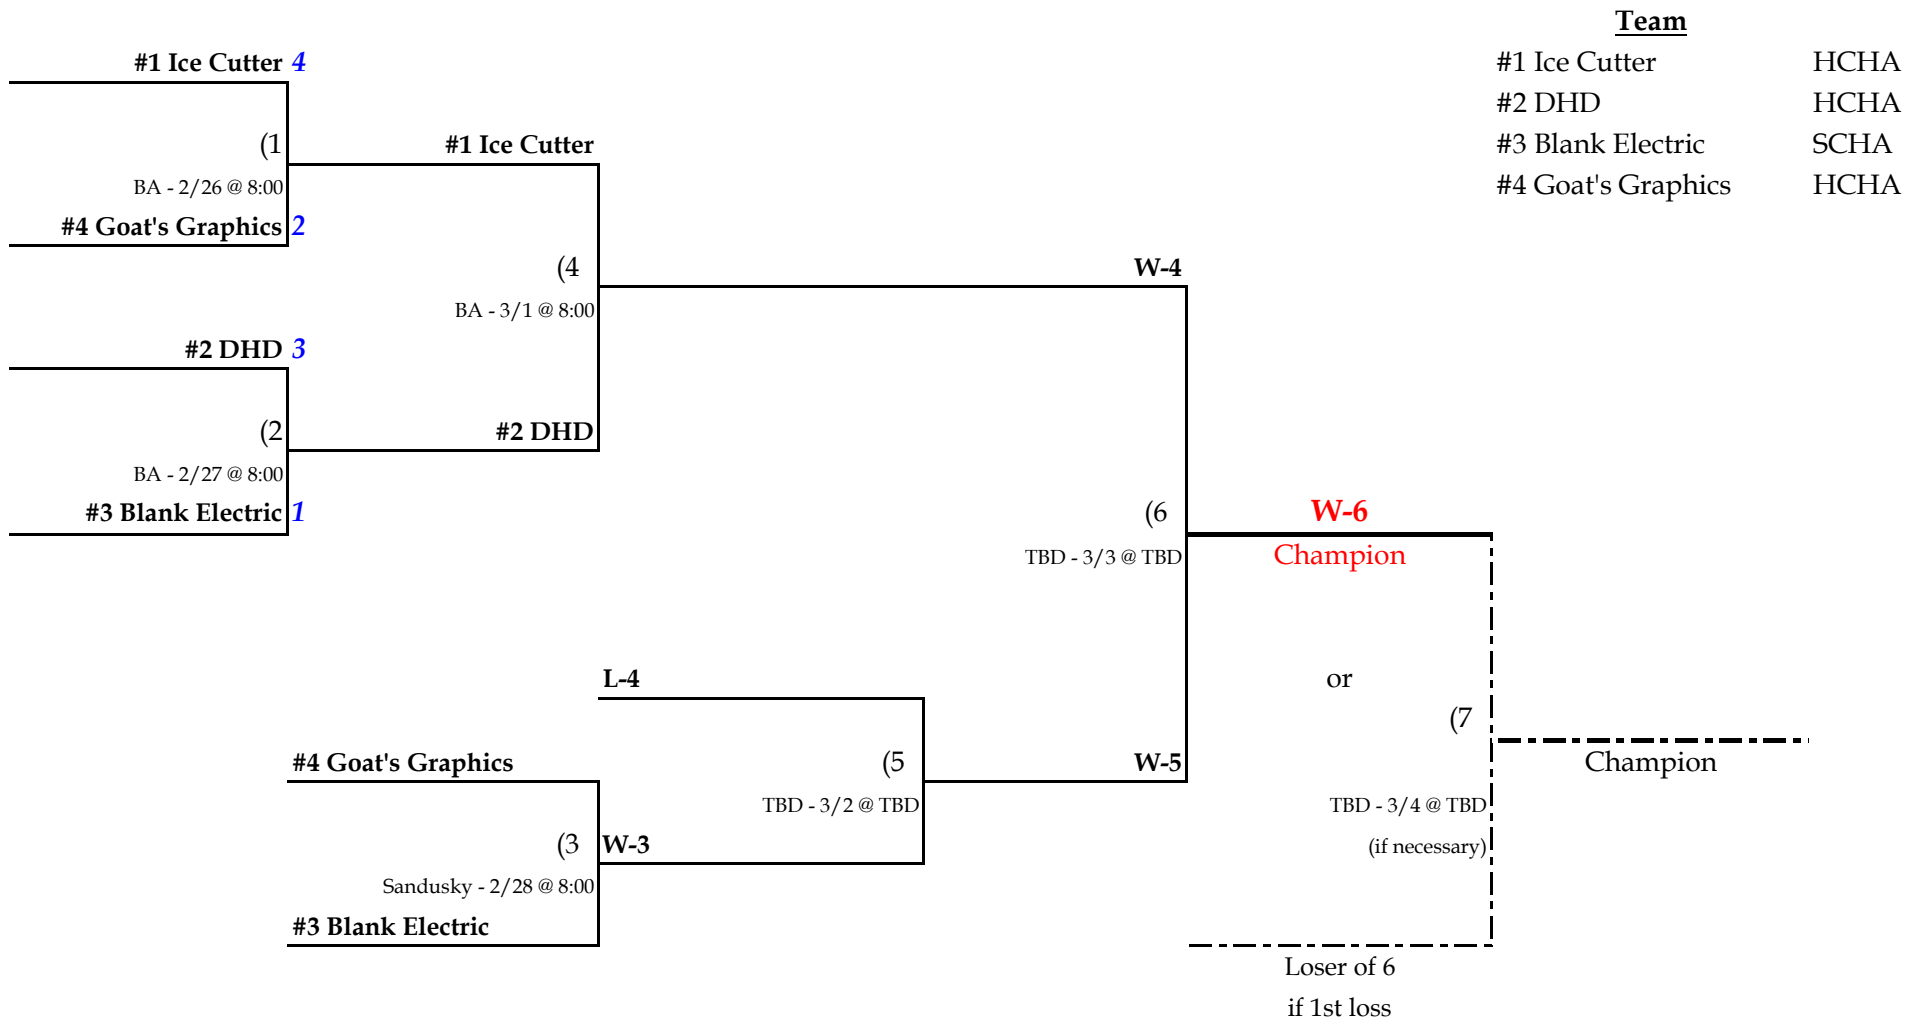

18U - MIDGET DIVISION