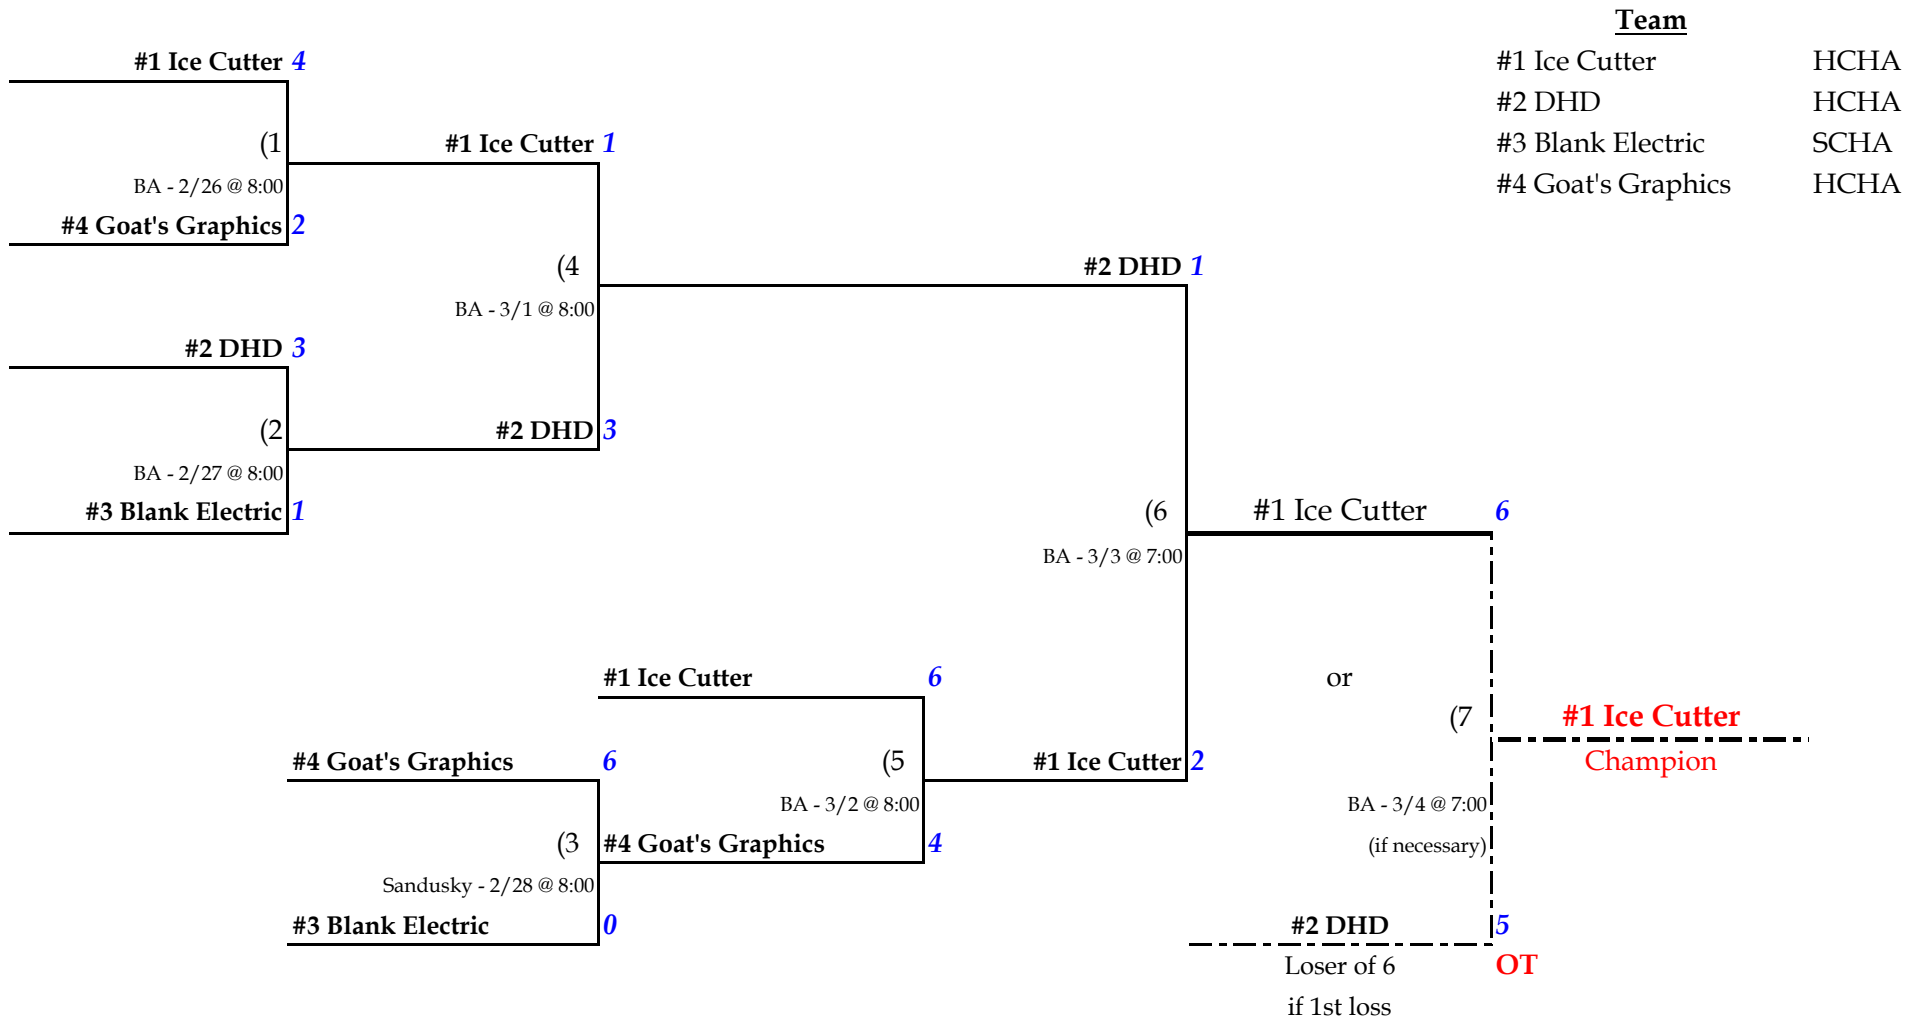

18U - MIDGET DIVISION