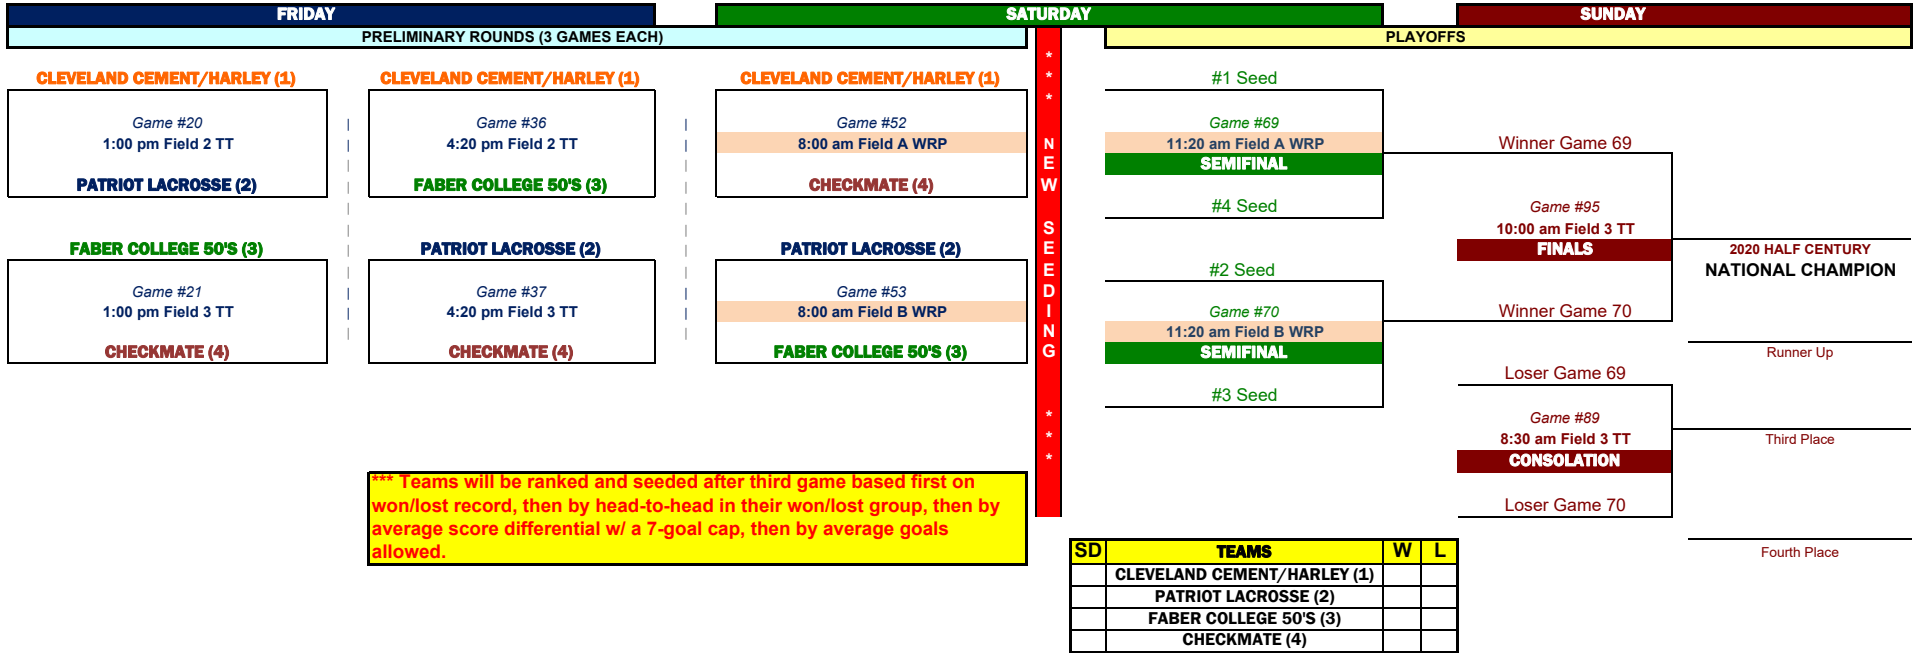

### PLAYOFFS

<p style="text-align: center;">#1 Seed</p> <p style="text-align: center;">Game #54 9:40 am Field 2 TT</p> <p style="text-align: center;"><b>SEMIFINAL</b></p> <p style="text-align: center;">#4 Seed</p> <p style="text-align: center;">#2 Seed</p> <p style="text-align: center;">Game #55 9:40 am Field 3 TT</p> <p style="text-align: center;"><b>SEMIFINAL</b></p> <p style="text-align: center;">#3 Seed</p> <p style="text-align: center;">#5 Seed</p> <p style="text-align: center;">Game #61 9:40 pm Field A WRP</p> <p style="text-align: center;">#7 Seed (also Game 71)</p> <p style="text-align: center;">#6 Seed</p> <p style="text-align: center;">Game #71 1:00 pm Field 2 TT</p> <p style="text-align: center;">#7 Seed</p>	<p style="text-align: center;">Winner Game 54</p> <p style="text-align: center;">Game #106 1:00 pm Field 2 TT</p> <p style="text-align: center;"><b>FINALS</b></p> <p style="text-align: center;">Winner Game 55</p> <p style="text-align: center;">Loser Game 54</p> <p style="text-align: center;">Game #107 1:00 pm Field 3 TT</p> <p style="text-align: center;"><b>CONSOLATION</b></p> <p style="text-align: center;">Loser Game 55</p> <p style="text-align: center;">#5 Seed</p> <p style="text-align: center;">Game #108 1:00 pm Field 1 TT</p> <p style="text-align: center;">#6 Seed</p> <p style="text-align: center;">#7 Bye</p>	<p style="text-align: center;">2020 Grand Masters <b>NATIONAL CHAMPION</b></p> <p style="text-align: center;">Second Place</p> <p style="text-align: center;">Third Place</p> <p style="text-align: center;">Fourth Place</p> <p style="text-align: center;">Fifth Place</p> <p style="text-align: center;">Sixth Place</p> <p style="text-align: center;">Seventh Place</p>
---	--	--

\* \* \* \* \*  
NEW SEEDING CALCULATION \* \* \* \* \*

**2020 FLORIDA LACROSSE CLASSIC  
 HALF CENTURY NATIONAL CHAMPIONSHIP  
 GAME SCHEDULE**

WRP=Weston Regional Park TT=Tequesta Trace Park

V1 1/2/20

NEW SEEDING