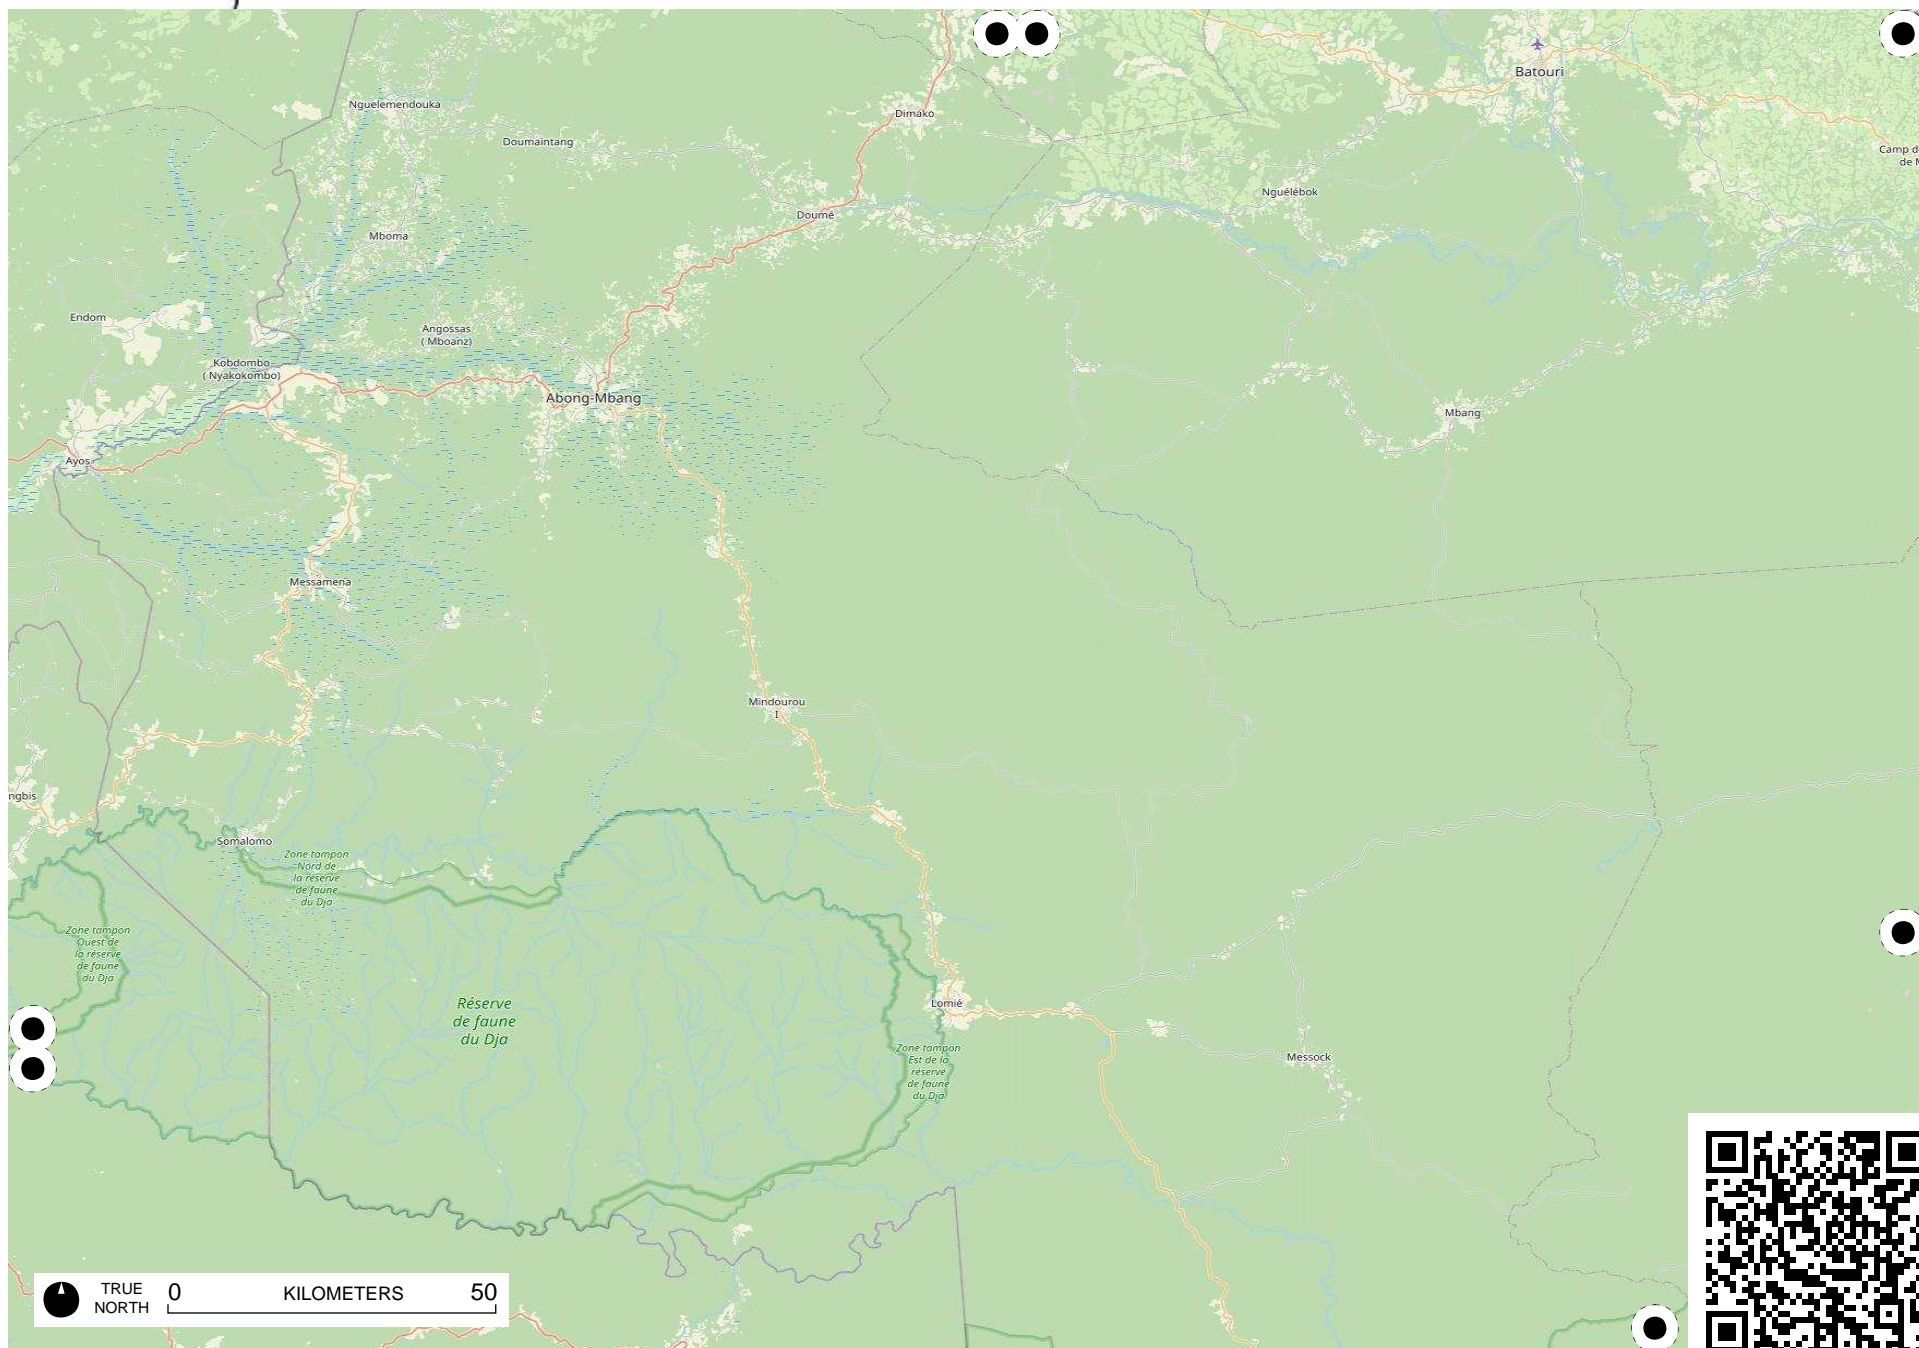

A1

A2

TRUE NORTH 0 KILOMETERS 90

TRUE NORTH 0 KILOMETERS 50

Parc national de Boumba