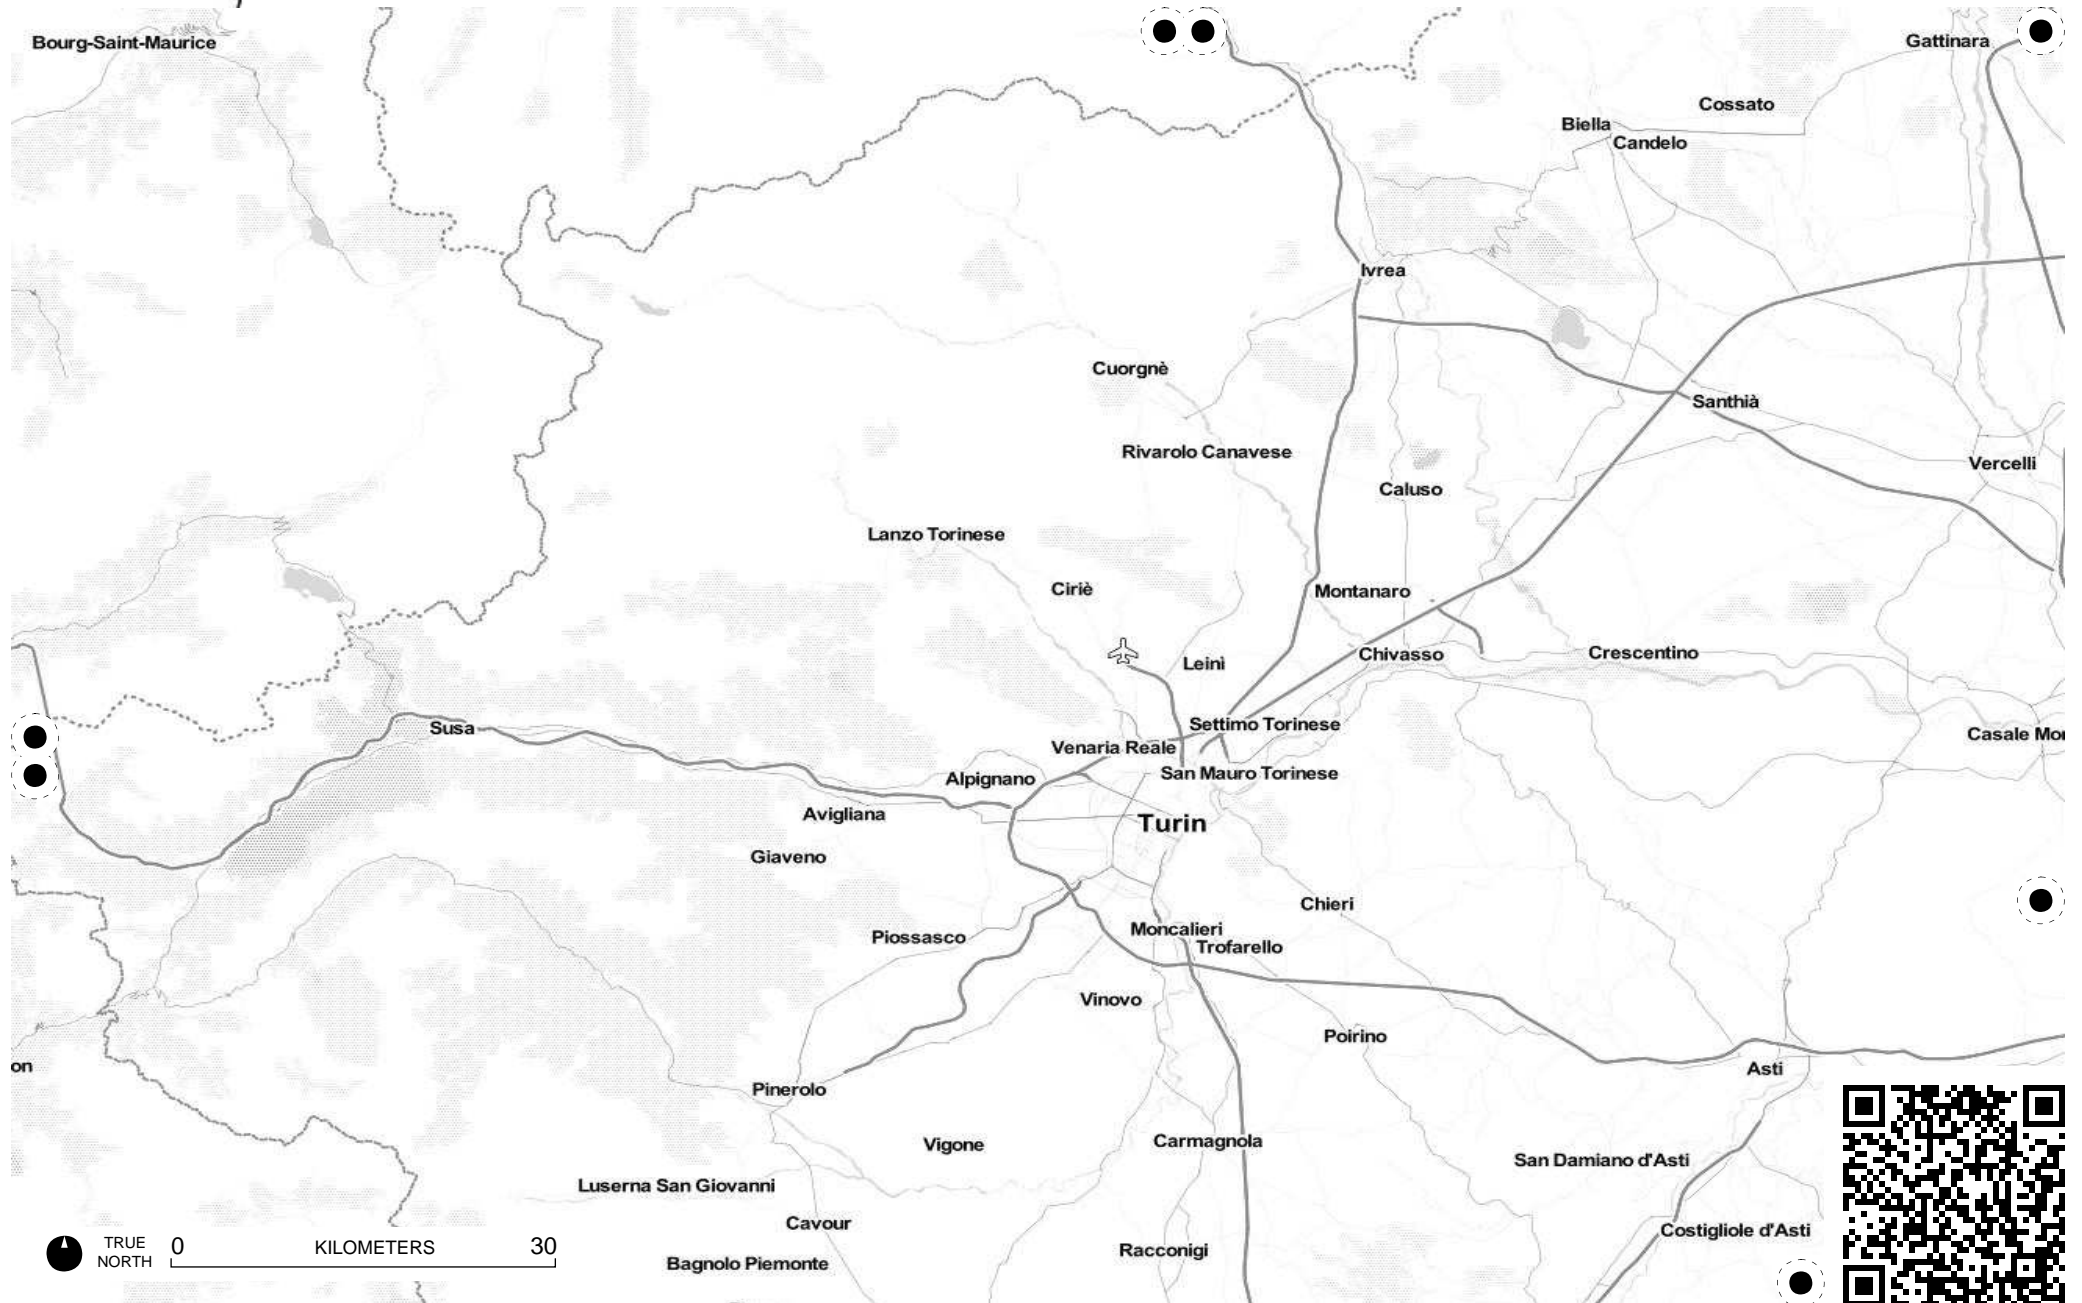

*Réserve Naturelle
des Hauts Plateaux
du Vercors*

Dr  TRUE NORTH 0 KILOMETERS 30
Crest

TRUE NORTH 0 30 KILOMETERS