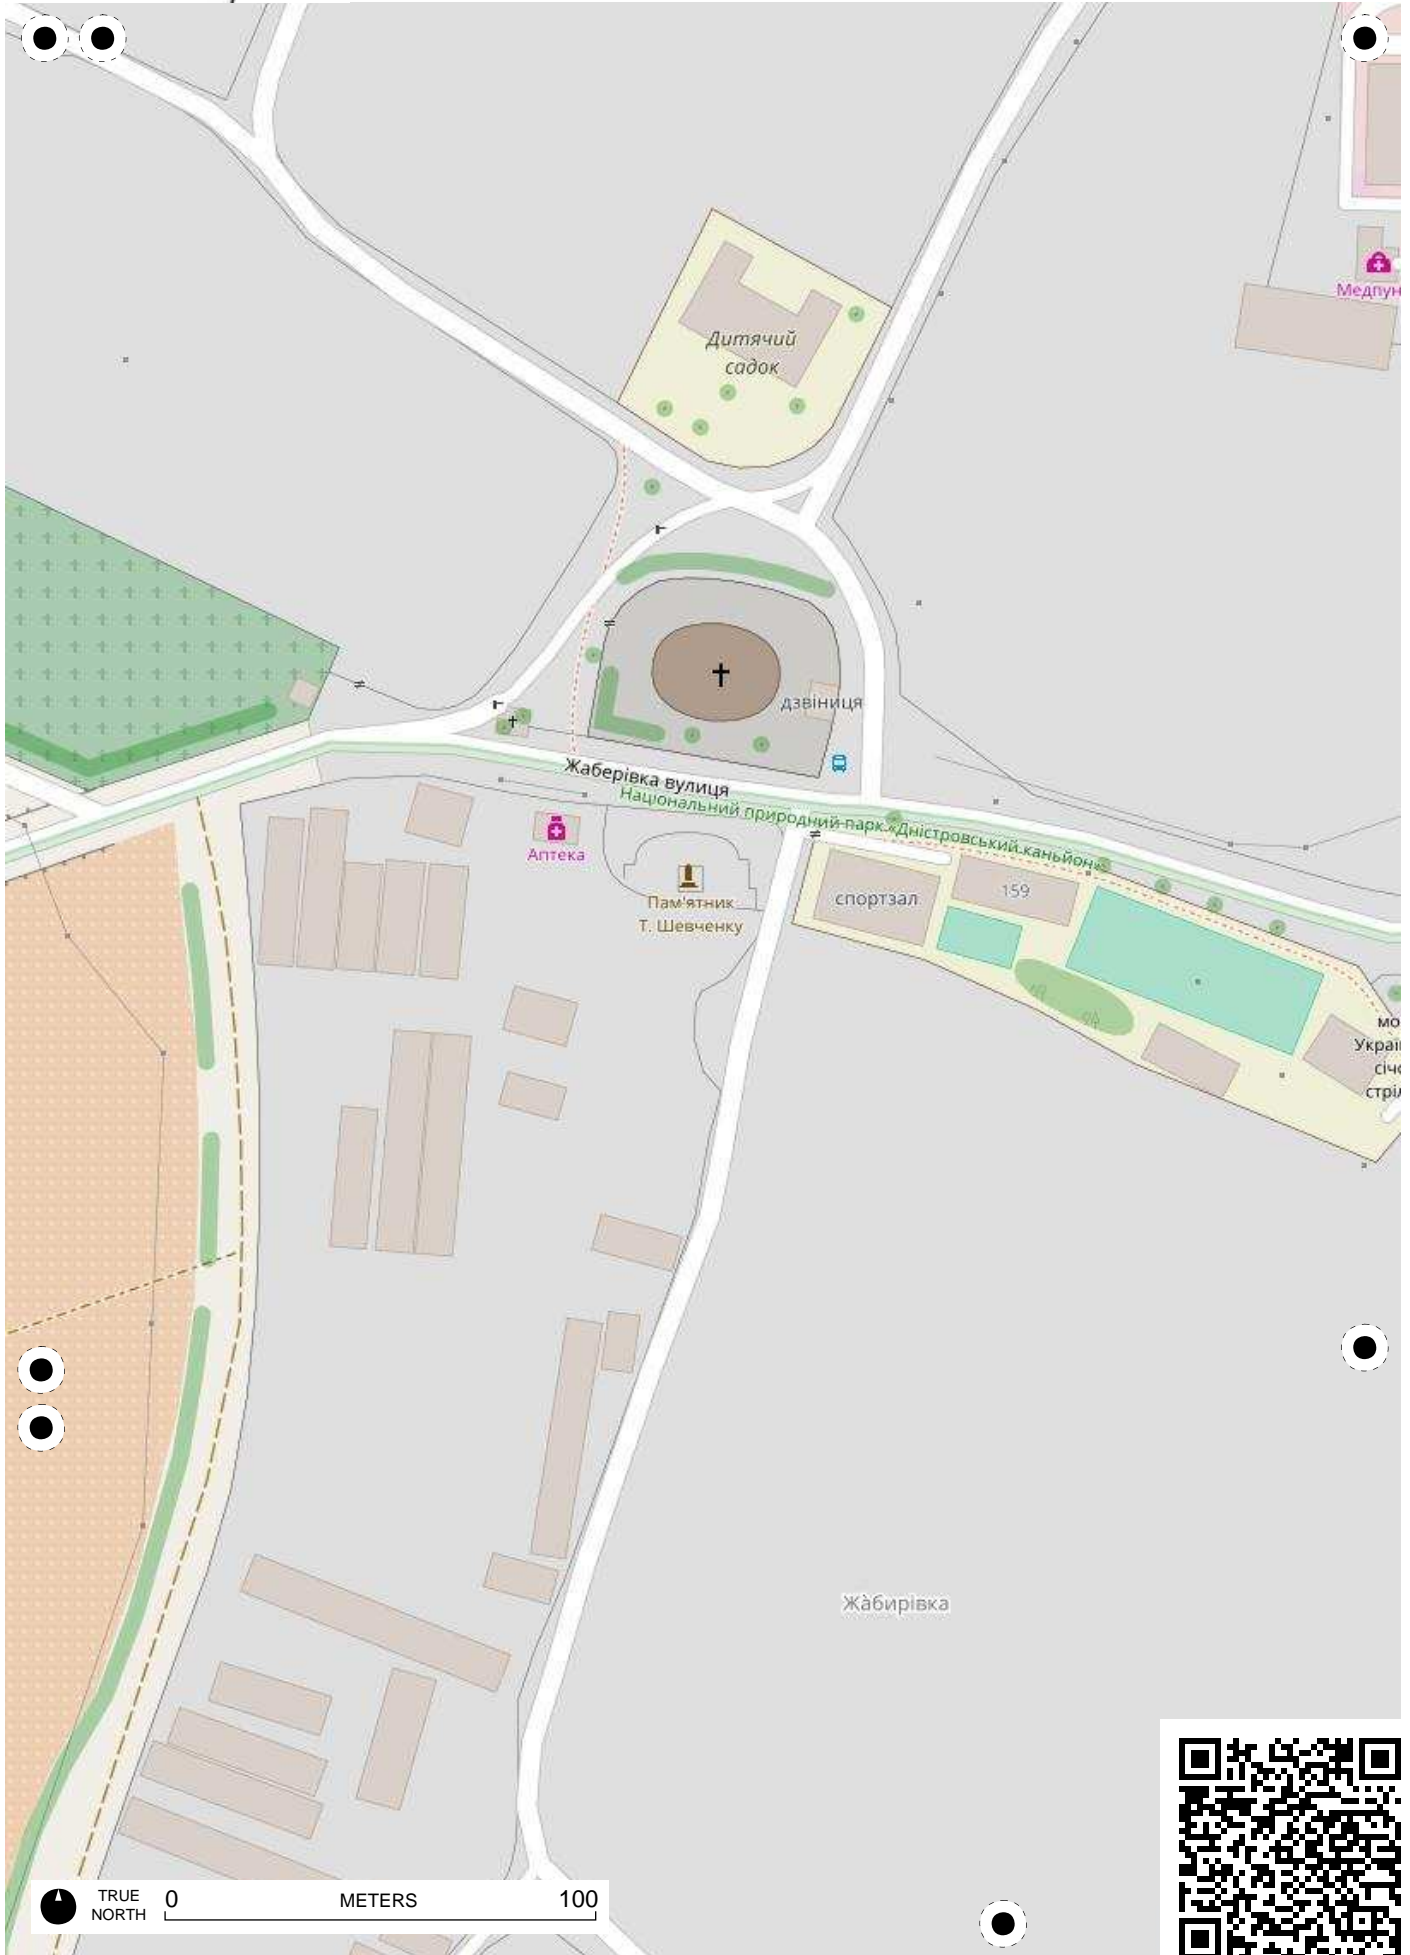

TRUE NORTH 0 METERS 100

TRUE NORTH 0 METERS 100

Тракт
брив
(ру)

TRUE NORTH 0 METERS 100

орна
ада
ни)

TRUE NORTH 0 METERS 100