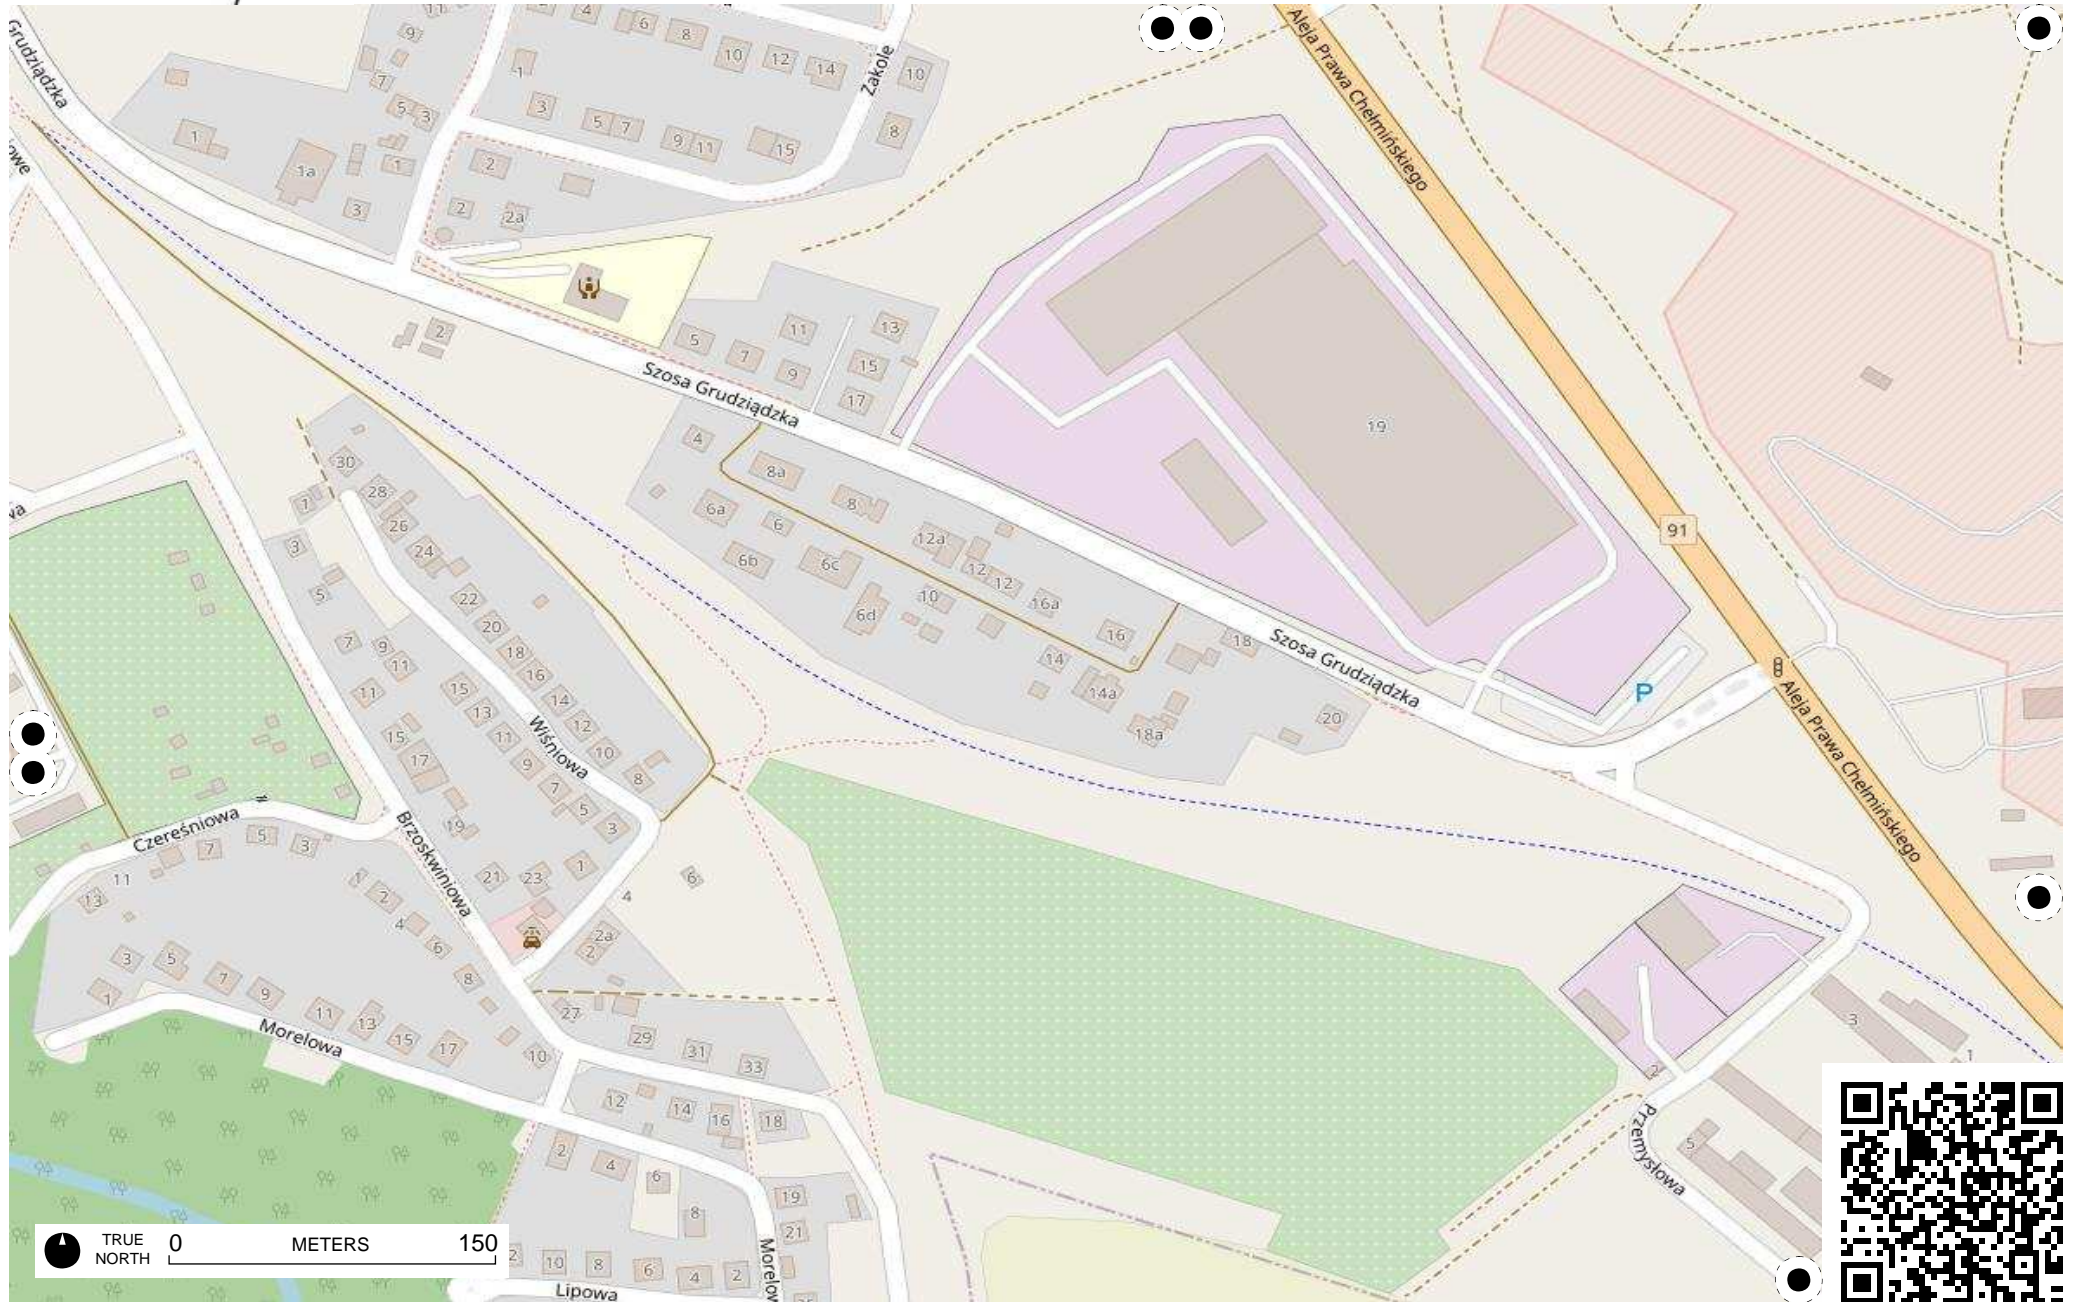

TRUE NORTH 0 METERS 150

3. Włocławski
Batalion
Drogowo-
Mostowy

Field Papers

Untitled

<http://fieldpapers-web.herokuapp.com/atlas/5m6xbv0g/C3>

Field Papers

Untitled

<http://fieldpapers-web.herokuapp.com/atlasses/5m6xbv0g/D2>

Field Papers

Untitled

<http://fieldpapers-web.herokuapp.com/atlas/5m6xbv0g/D4>