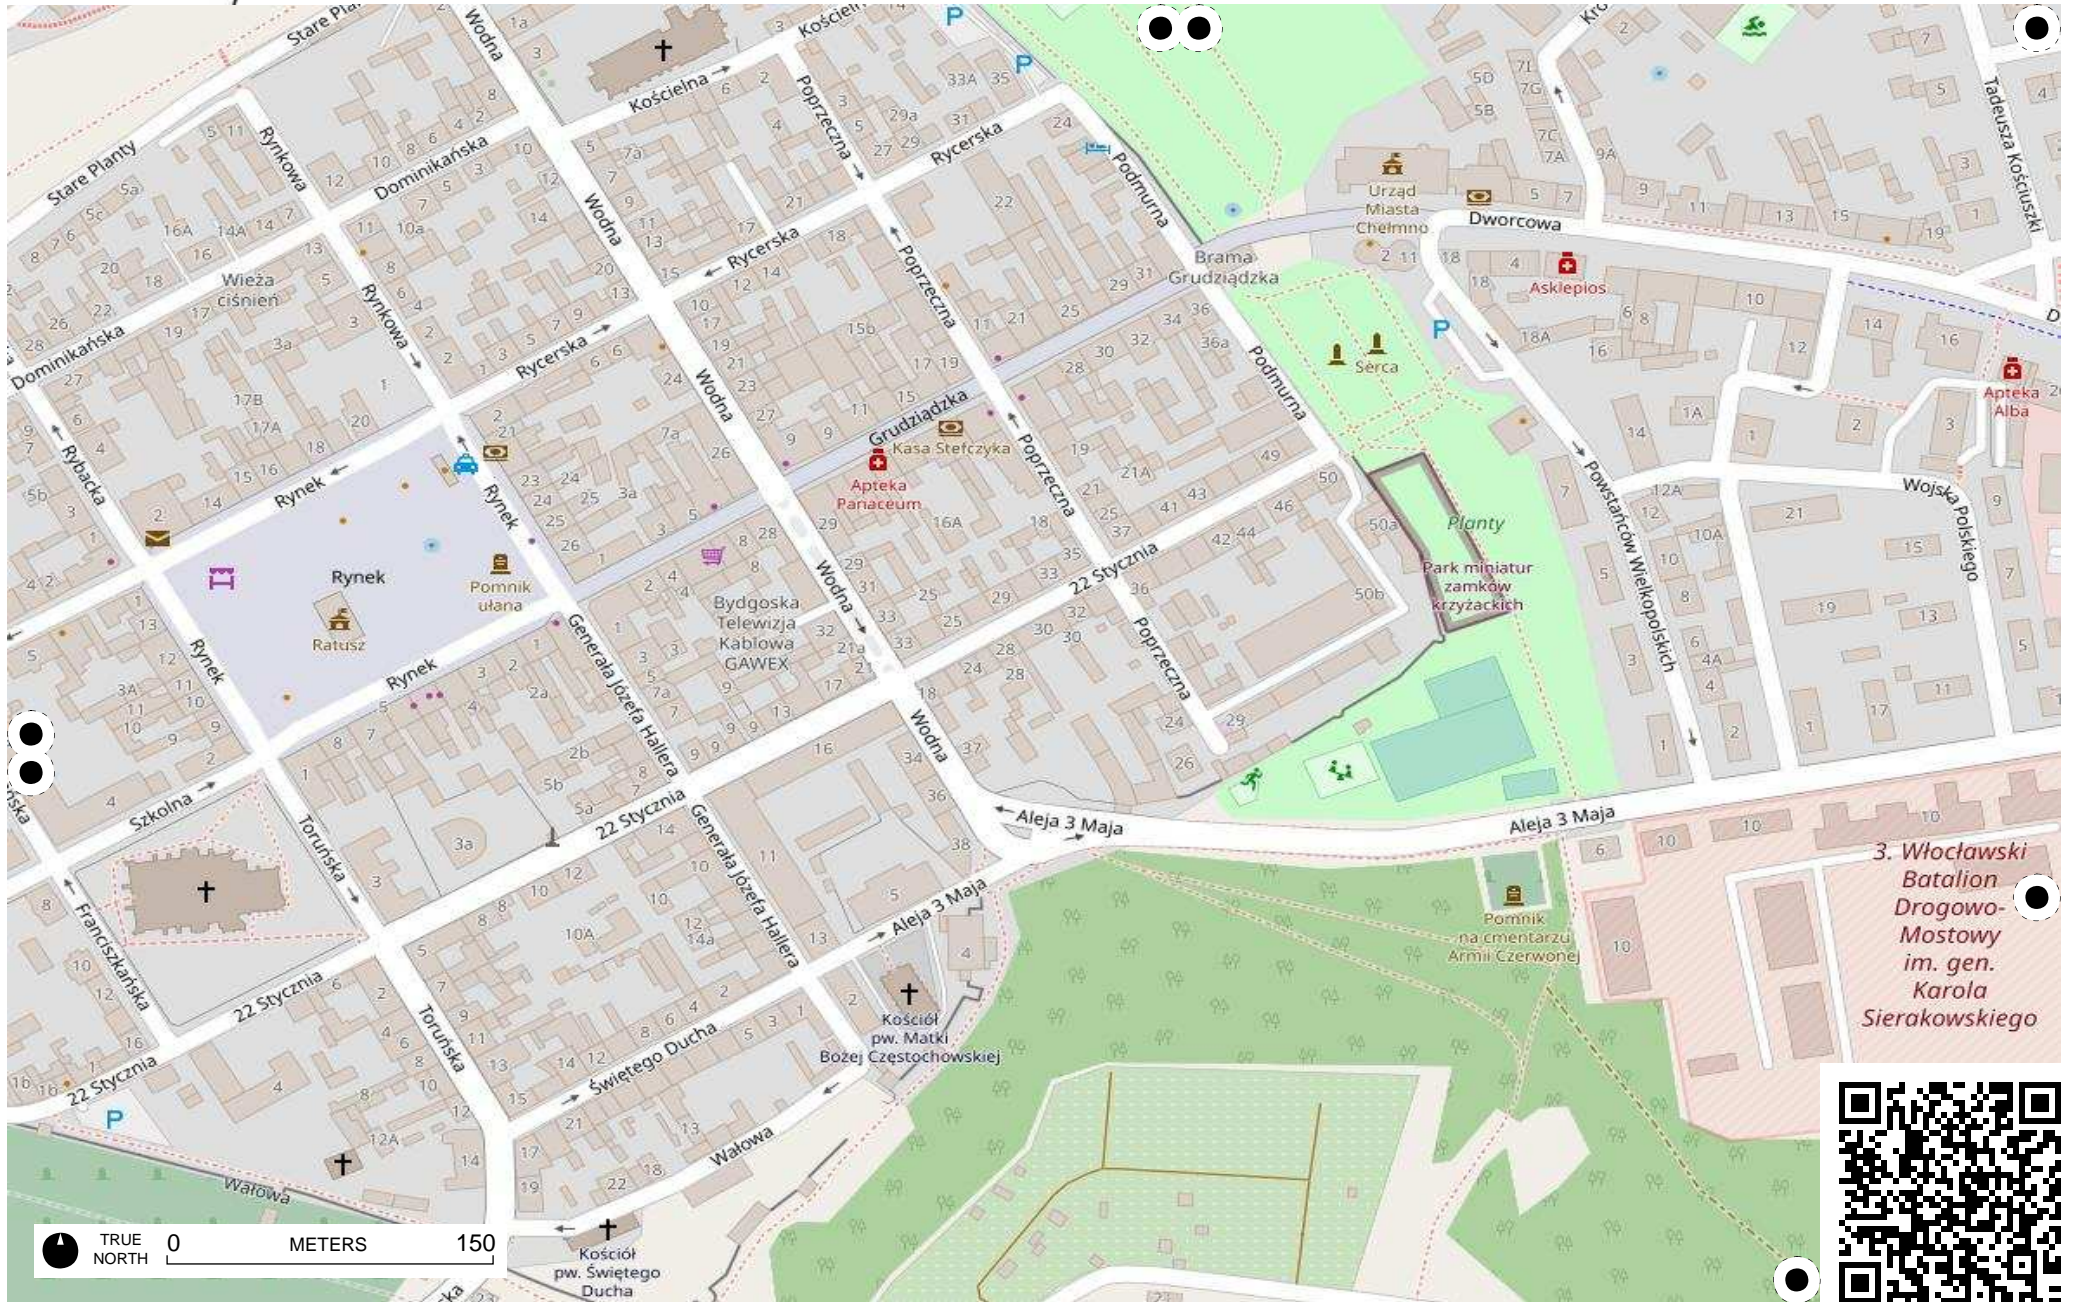

TRUE NORTH 0 METERS 150

3. Włocławski
Batalion
Drogowo-
Mostowy

Field Papers

Untitled

<http://fieldpapers-web.herokuapp.com/atlas/5m6xbv0g/C3>

Field Papers

Untitled

<http://fieldpapers-web.herokuapp.com/atlasses/5m6xbv0g/D2>

Field Papers

Untitled

<http://fieldpapers-web.herokuapp.com/atlas/5m6xbv0g/D4>