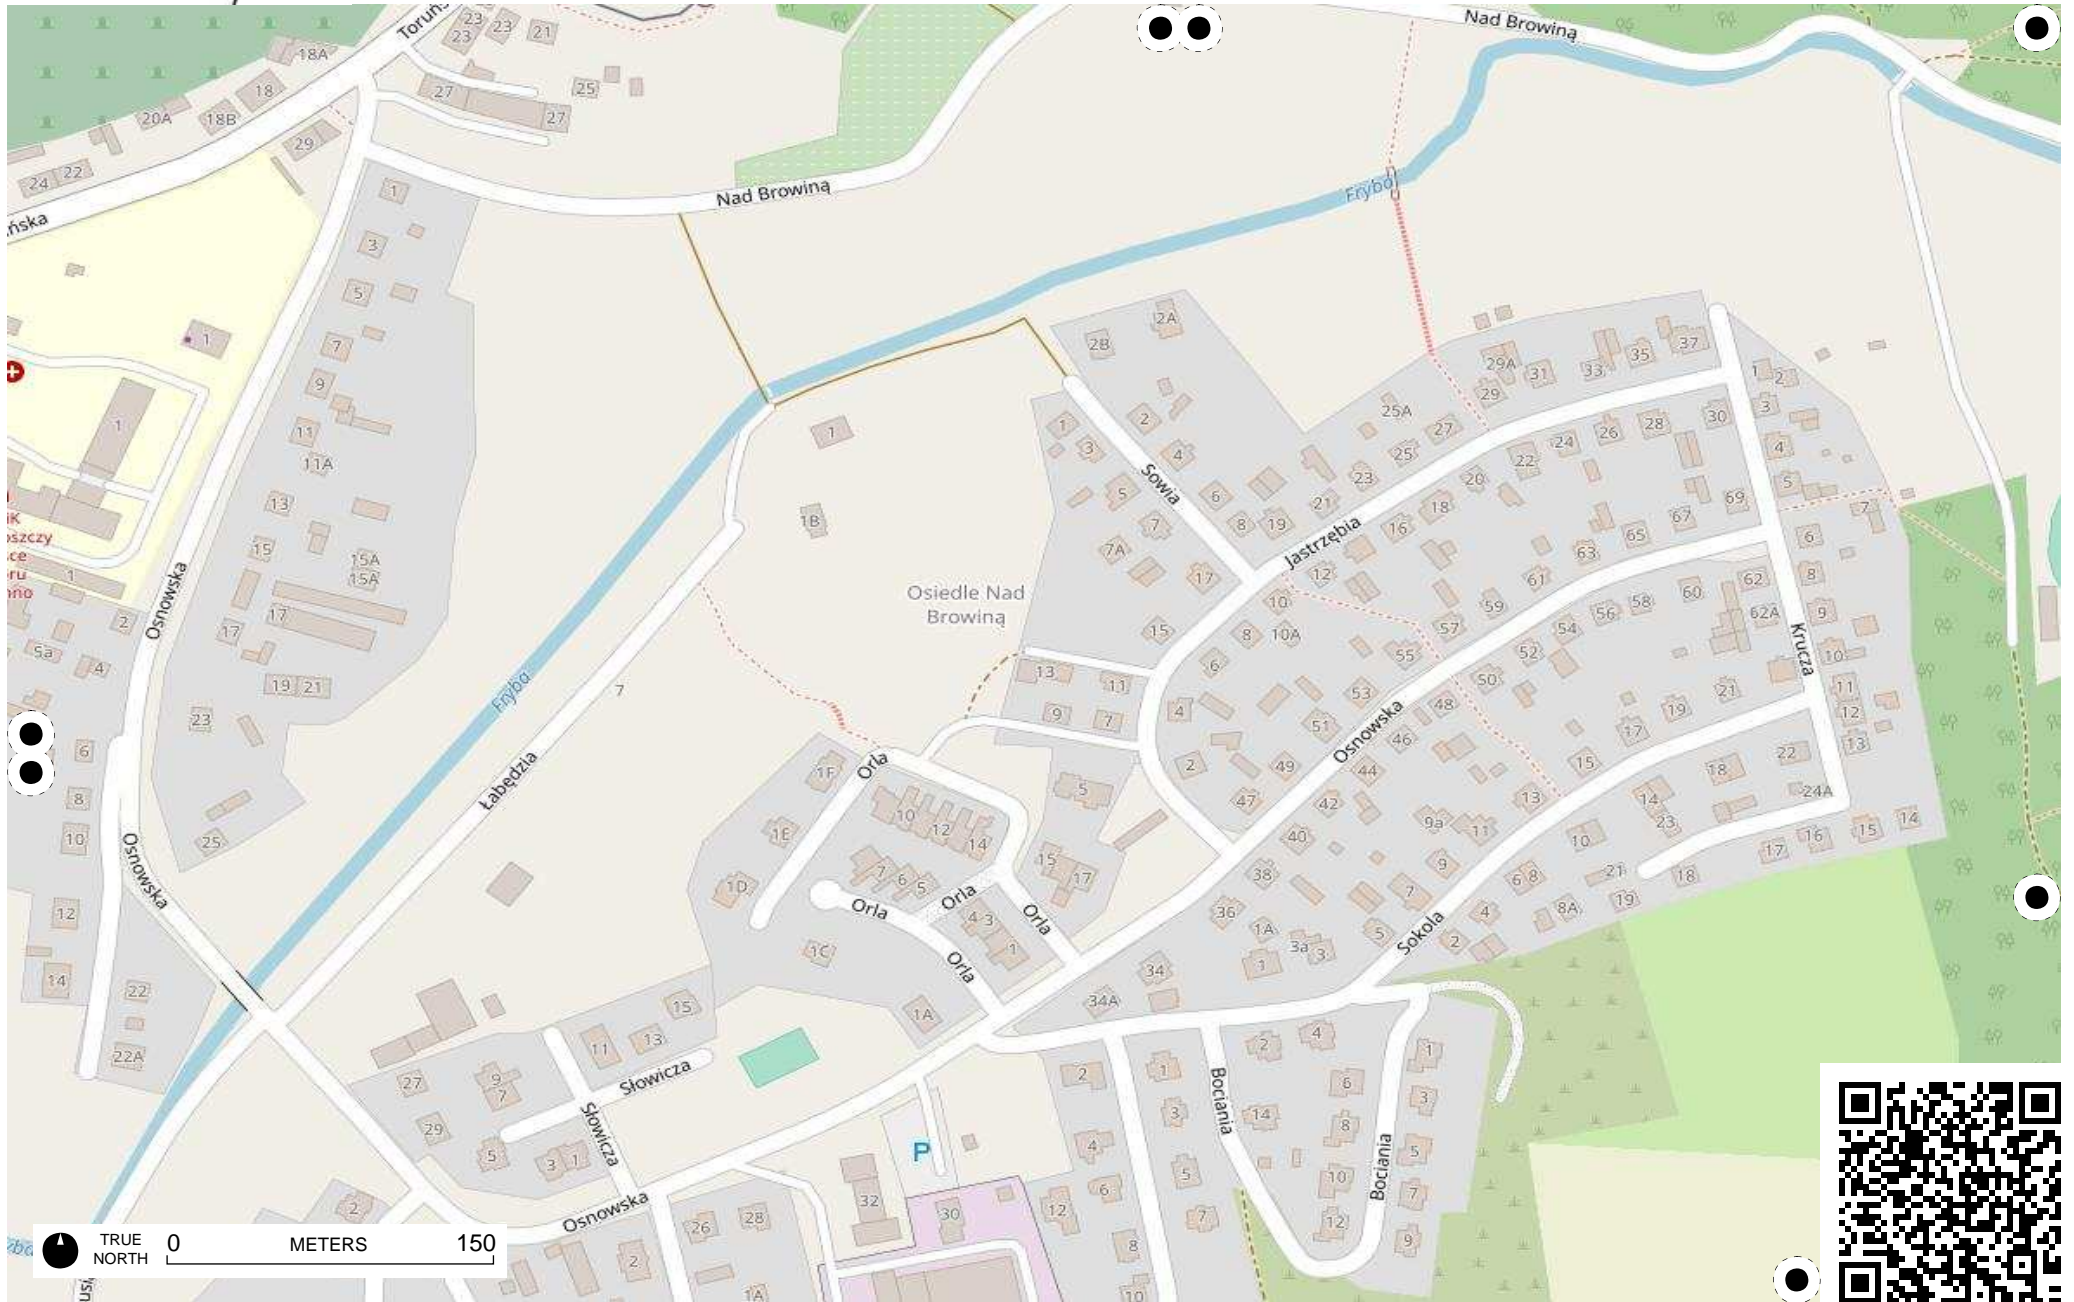

TRUE NORTH 0 METERS 150

3. Włocławski
Batalion
Drogowo-
Mostowy

Field Papers

Untitled

<http://fieldpapers-web.herokuapp.com/atlas/5m6xbv0g/C3>

Field Papers

Untitled

<http://fieldpapers-web.herokuapp.com/atlasses/5m6xbv0g/D2>

Field Papers

Untitled

<http://fieldpapers-web.herokuapp.com/atlas/5m6xbv0g/D4>