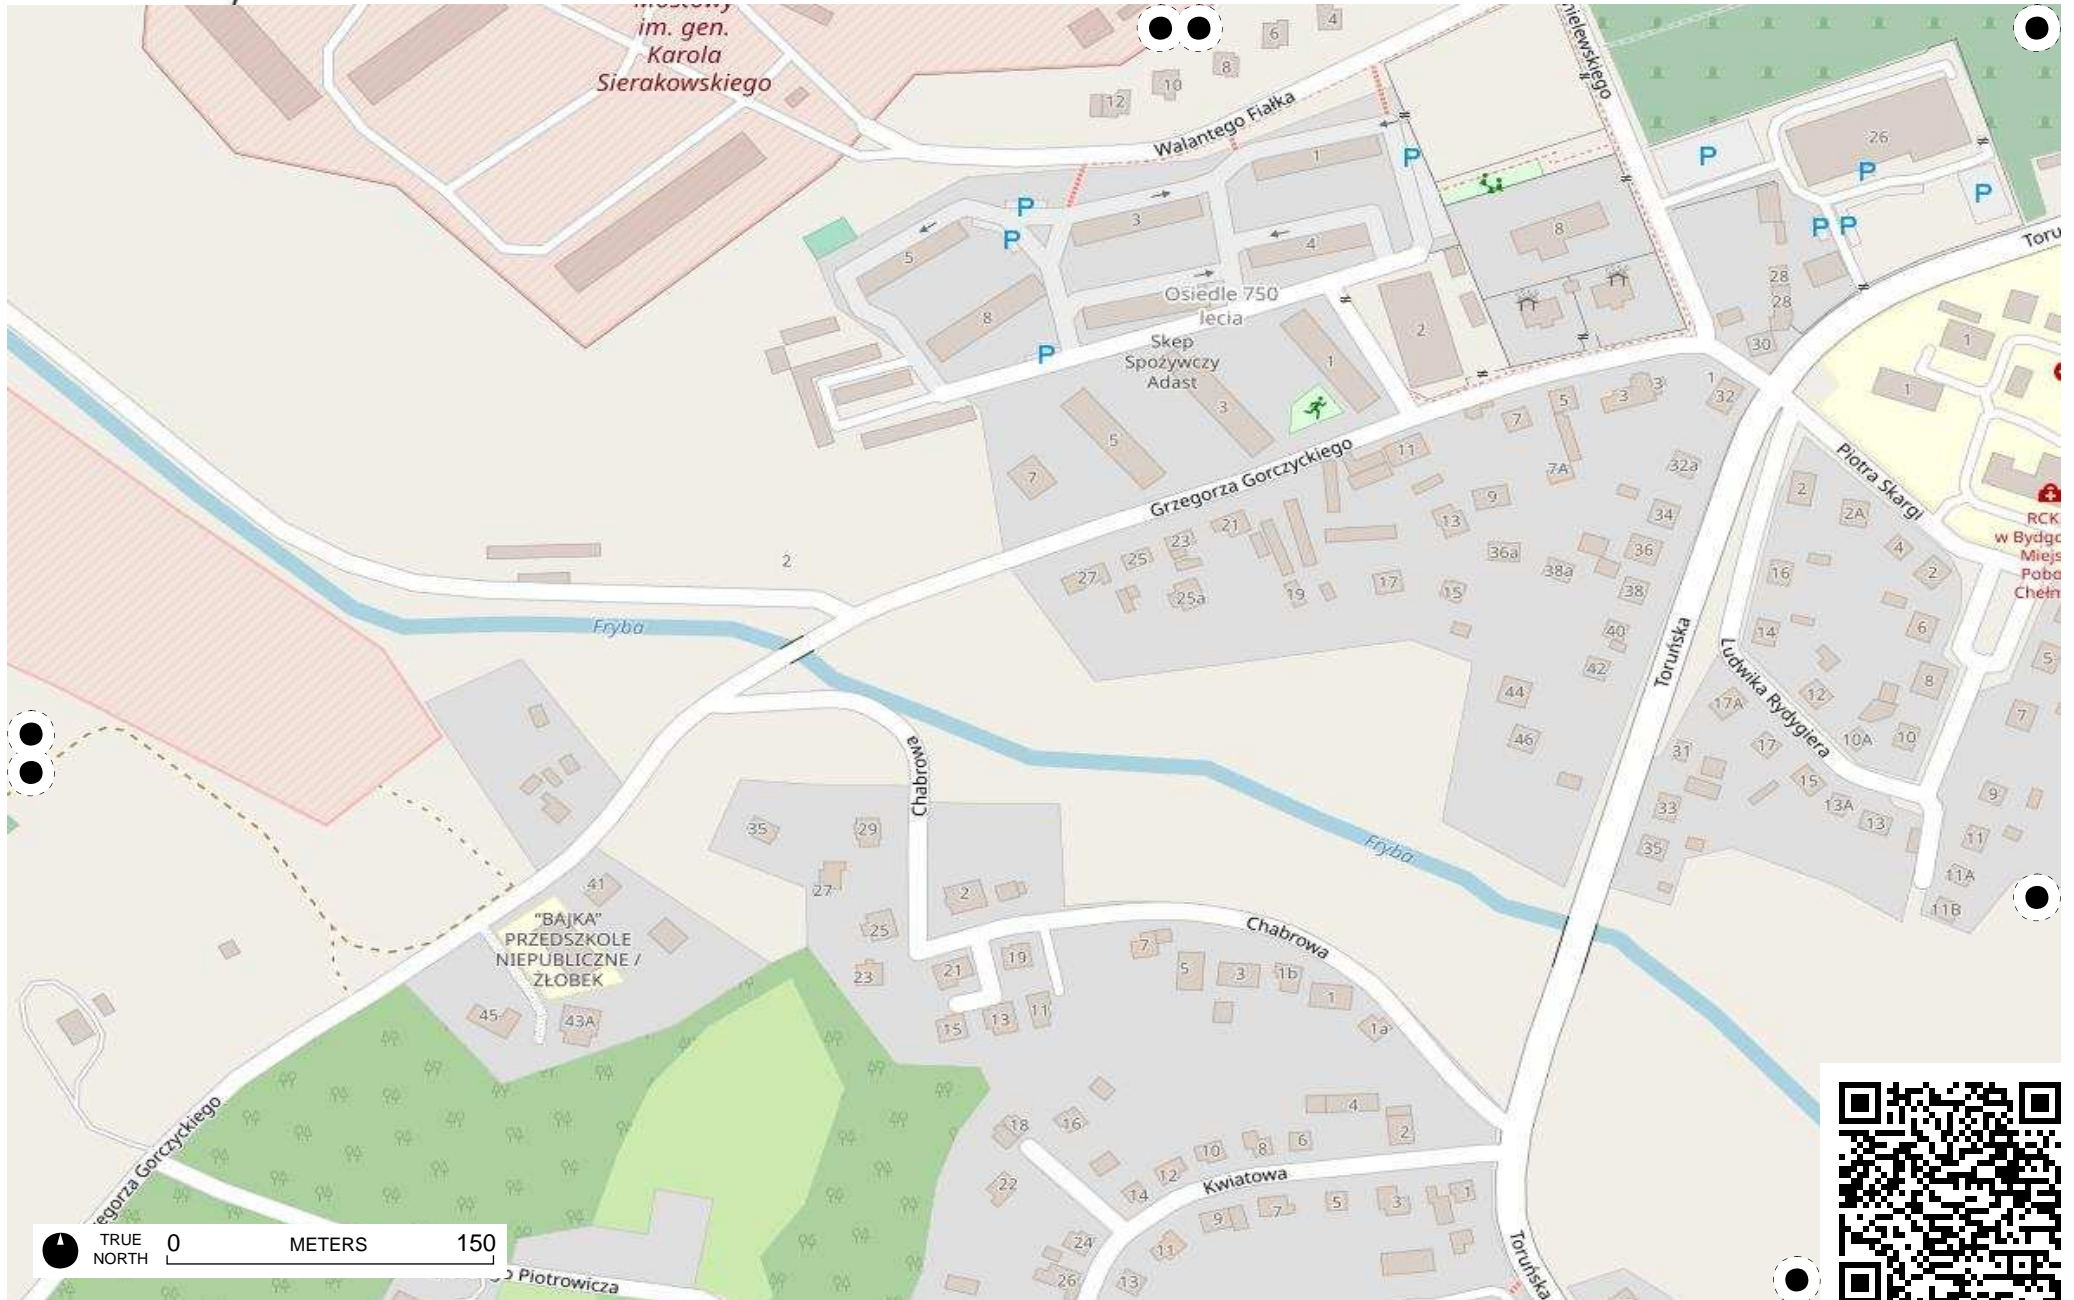

TRUE NORTH 0 METERS 150

3. Włocławski
Batalion
Drogowo-
Mostowy

Field Papers

Untitled

<http://fieldpapers-web.herokuapp.com/atlas/5m6xbv0g/C3>

Field Papers

Untitled

<http://fieldpapers-web.herokuapp.com/atlasses/5m6xbv0g/D2>

Field Papers

Untitled

<http://fieldpapers-web.herokuapp.com/atlas/5m6xbv0g/D4>