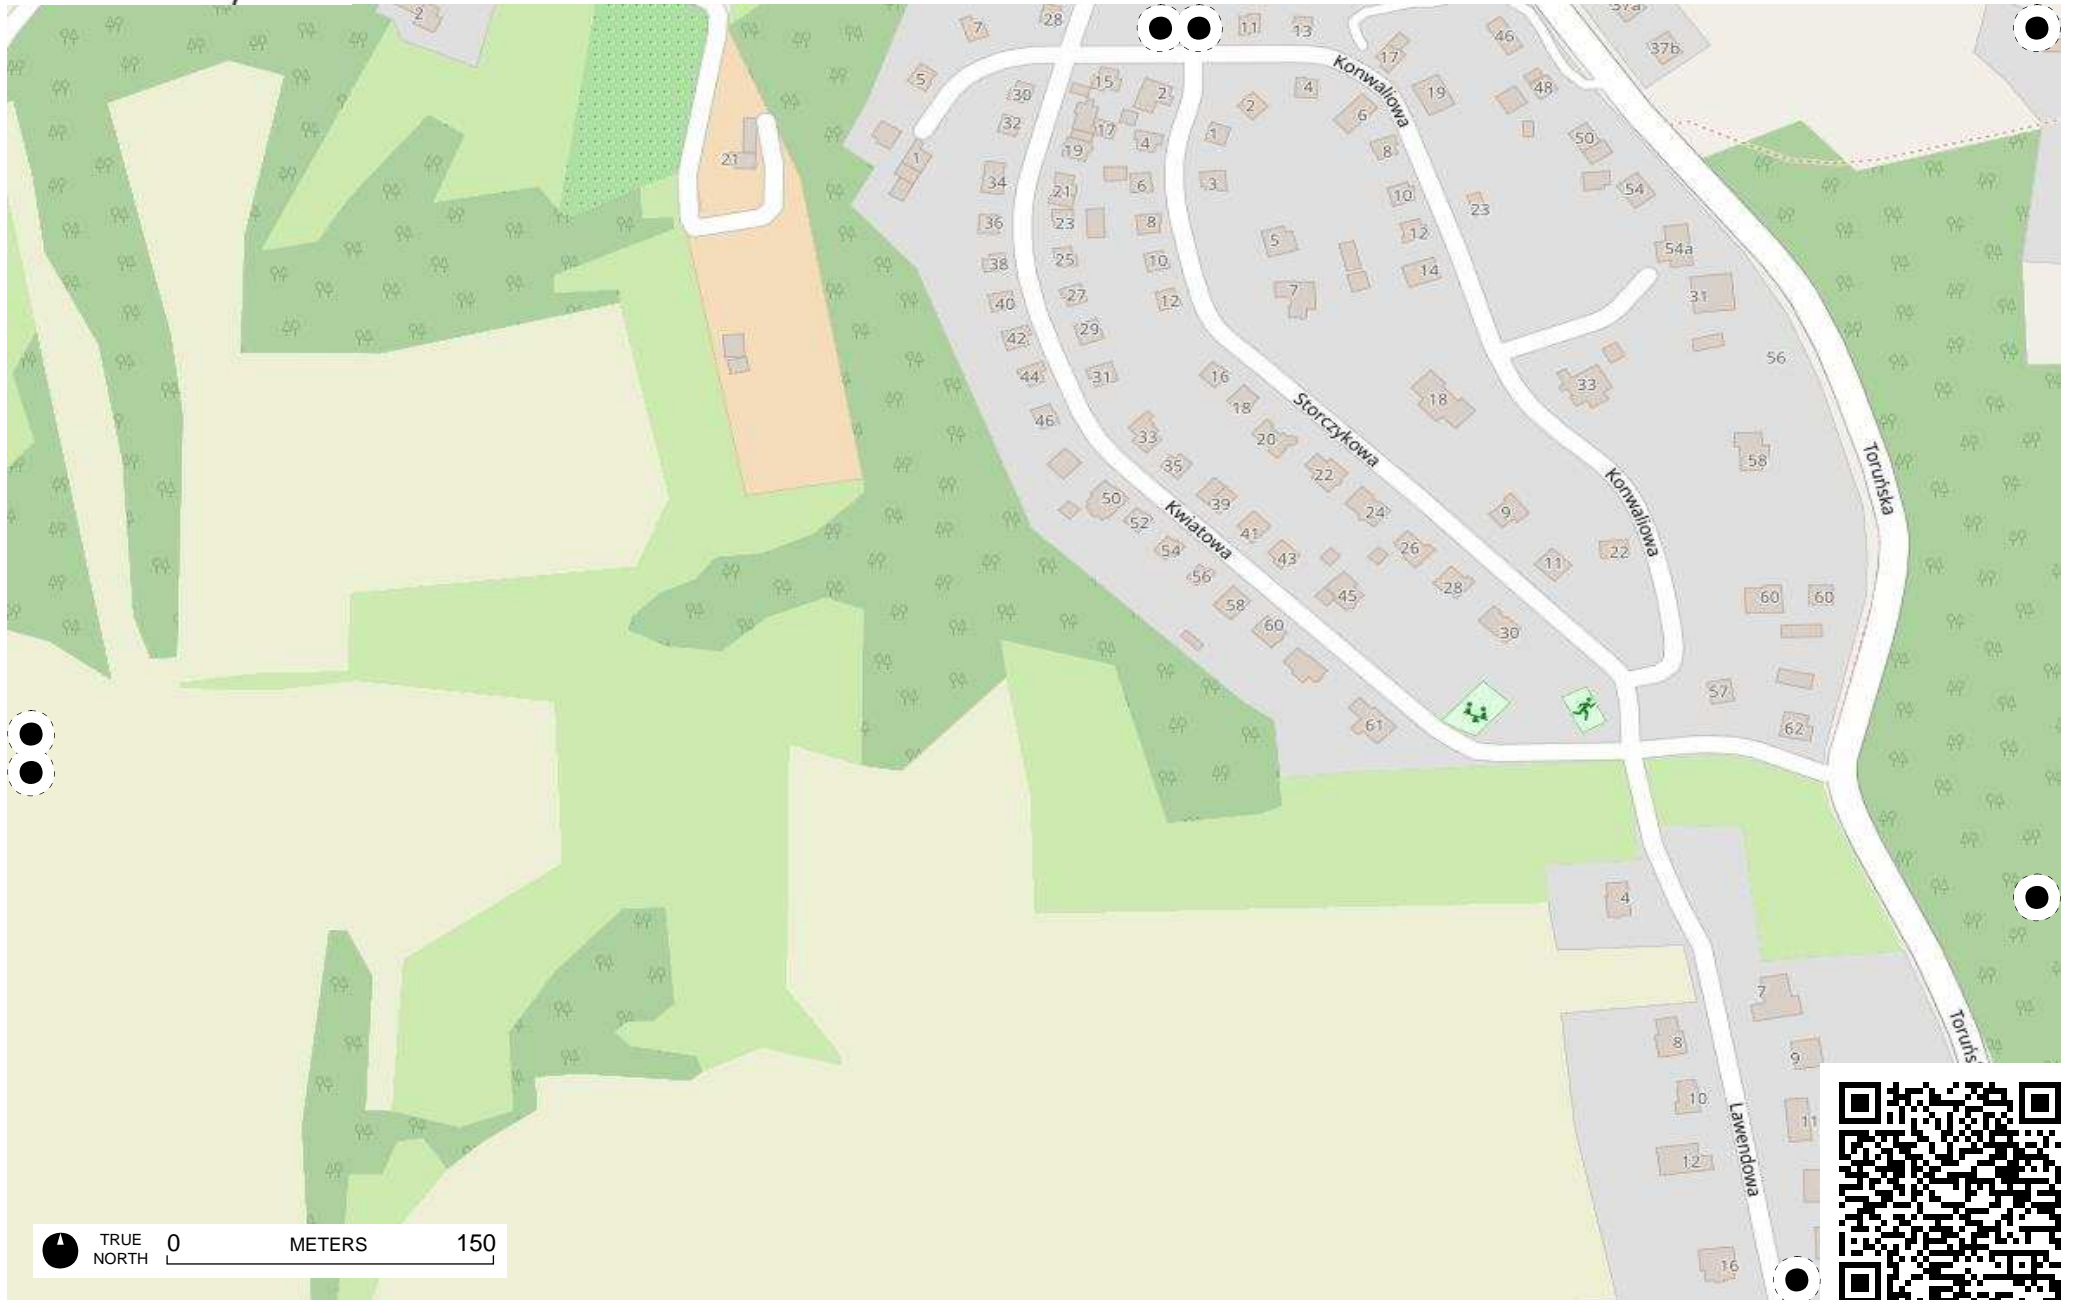

TRUE NORTH 0 METERS 150

3. Włocławski
Batalion
Drogowo-
Mostowy

Field Papers

Untitled

<http://fieldpapers-web.herokuapp.com/atlas/5m6xbv0g/C3>

Field Papers

Untitled

<http://fieldpapers-web.herokuapp.com/atlasses/5m6xbv0g/D2>

Field Papers

Untitled

<http://fieldpapers-web.herokuapp.com/atlas/5m6xbv0g/D4>