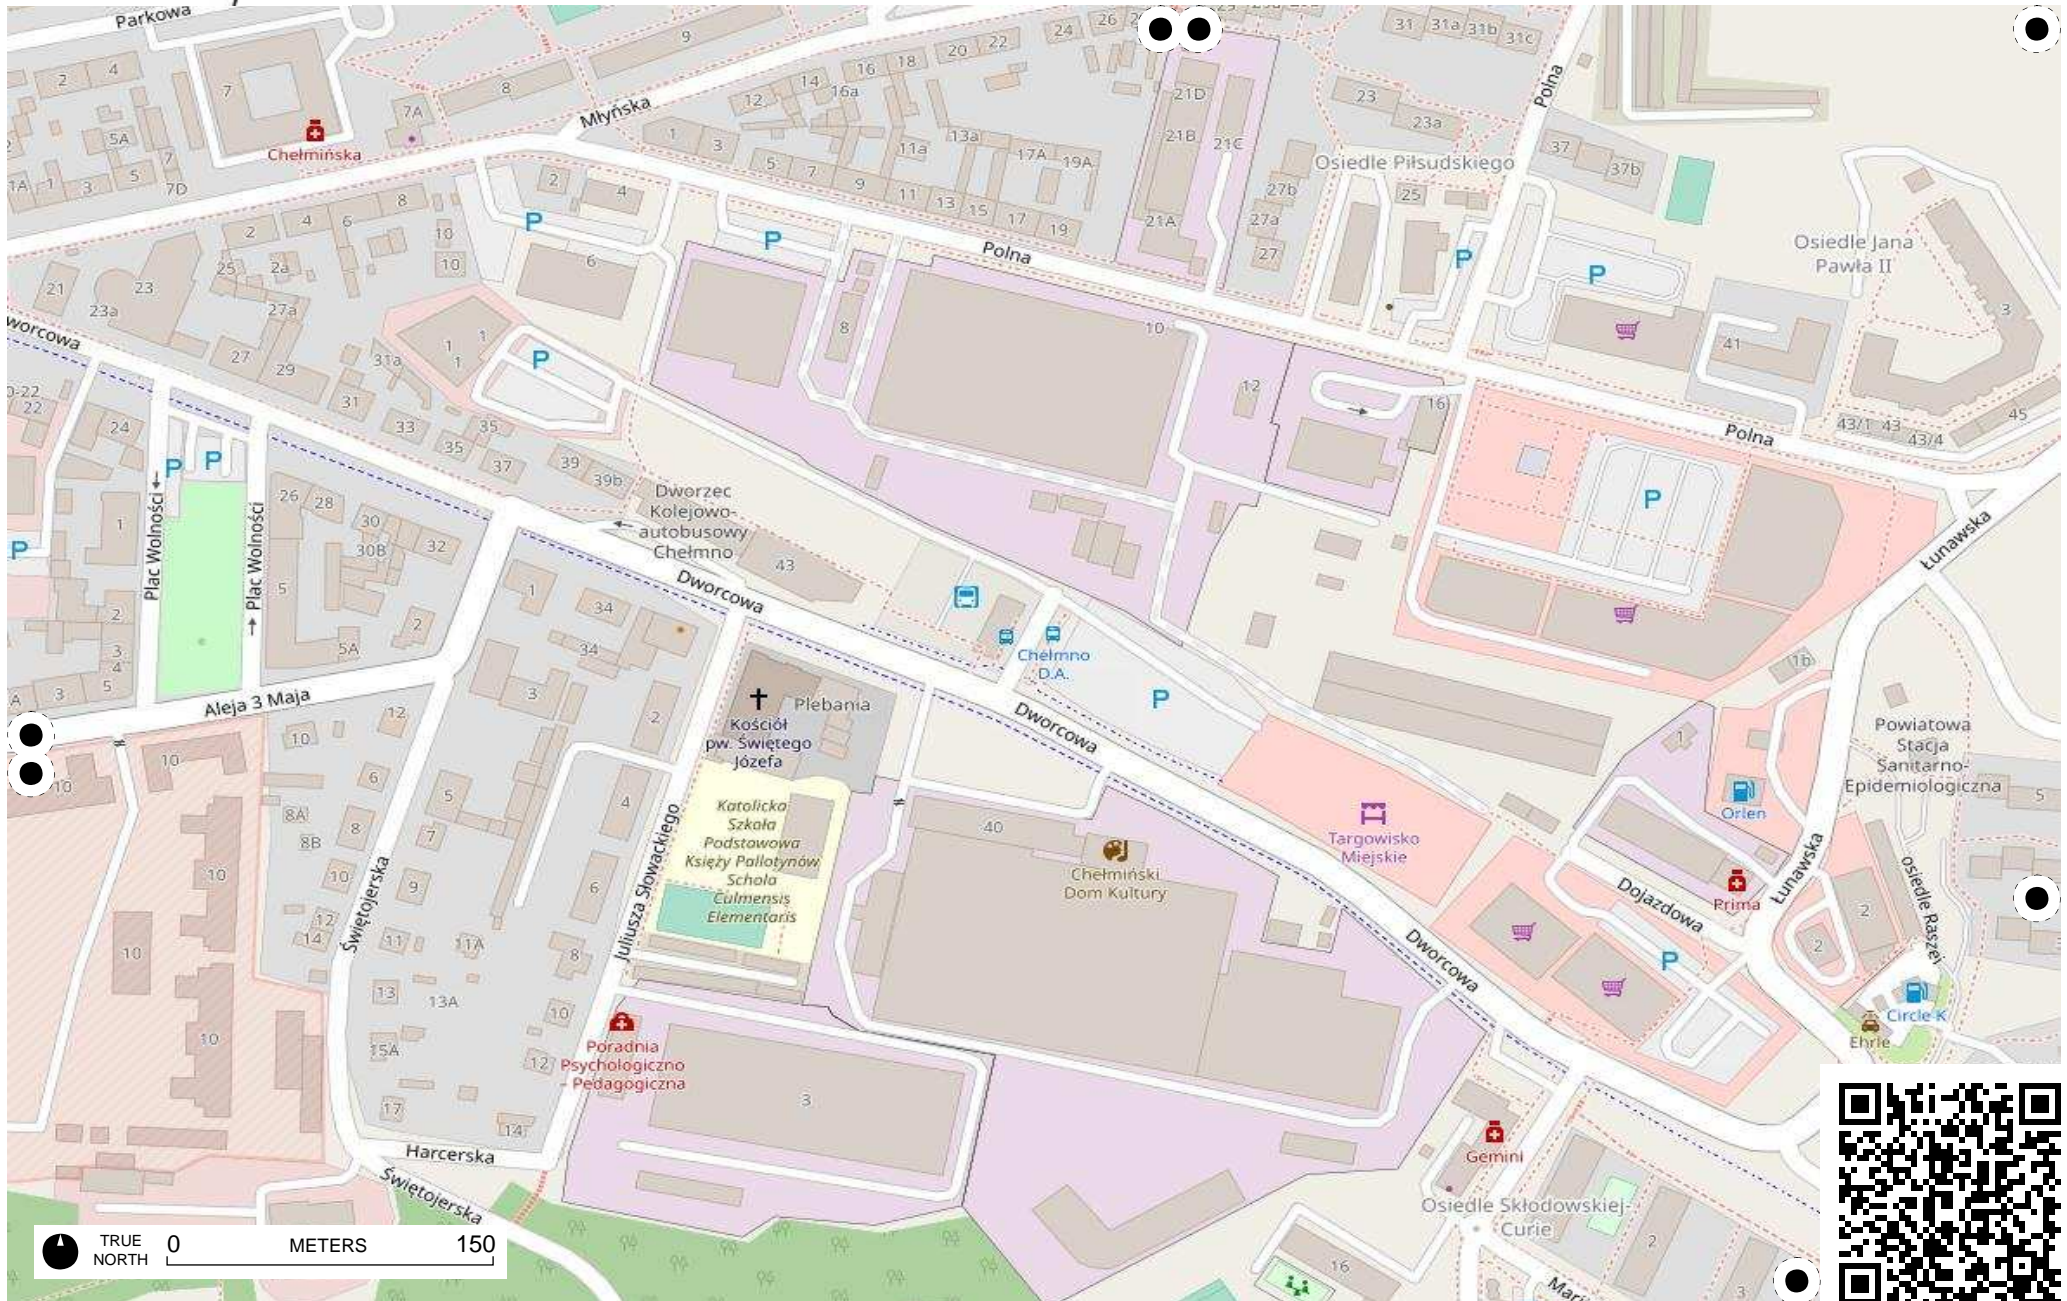

TRUE NORTH 0 METERS 150

3. Włocławski
Batalion
Drogowo-
Mostowy

Field Papers

Untitled

<http://fieldpapers-web.herokuapp.com/atlas/5m6xbv0g/C3>

Field Papers

Untitled

<http://fieldpapers-web.herokuapp.com/atlasses/5m6xbv0g/D2>

Field Papers

Untitled

<http://fieldpapers-web.herokuapp.com/atlas/5m6xbv0g/D4>