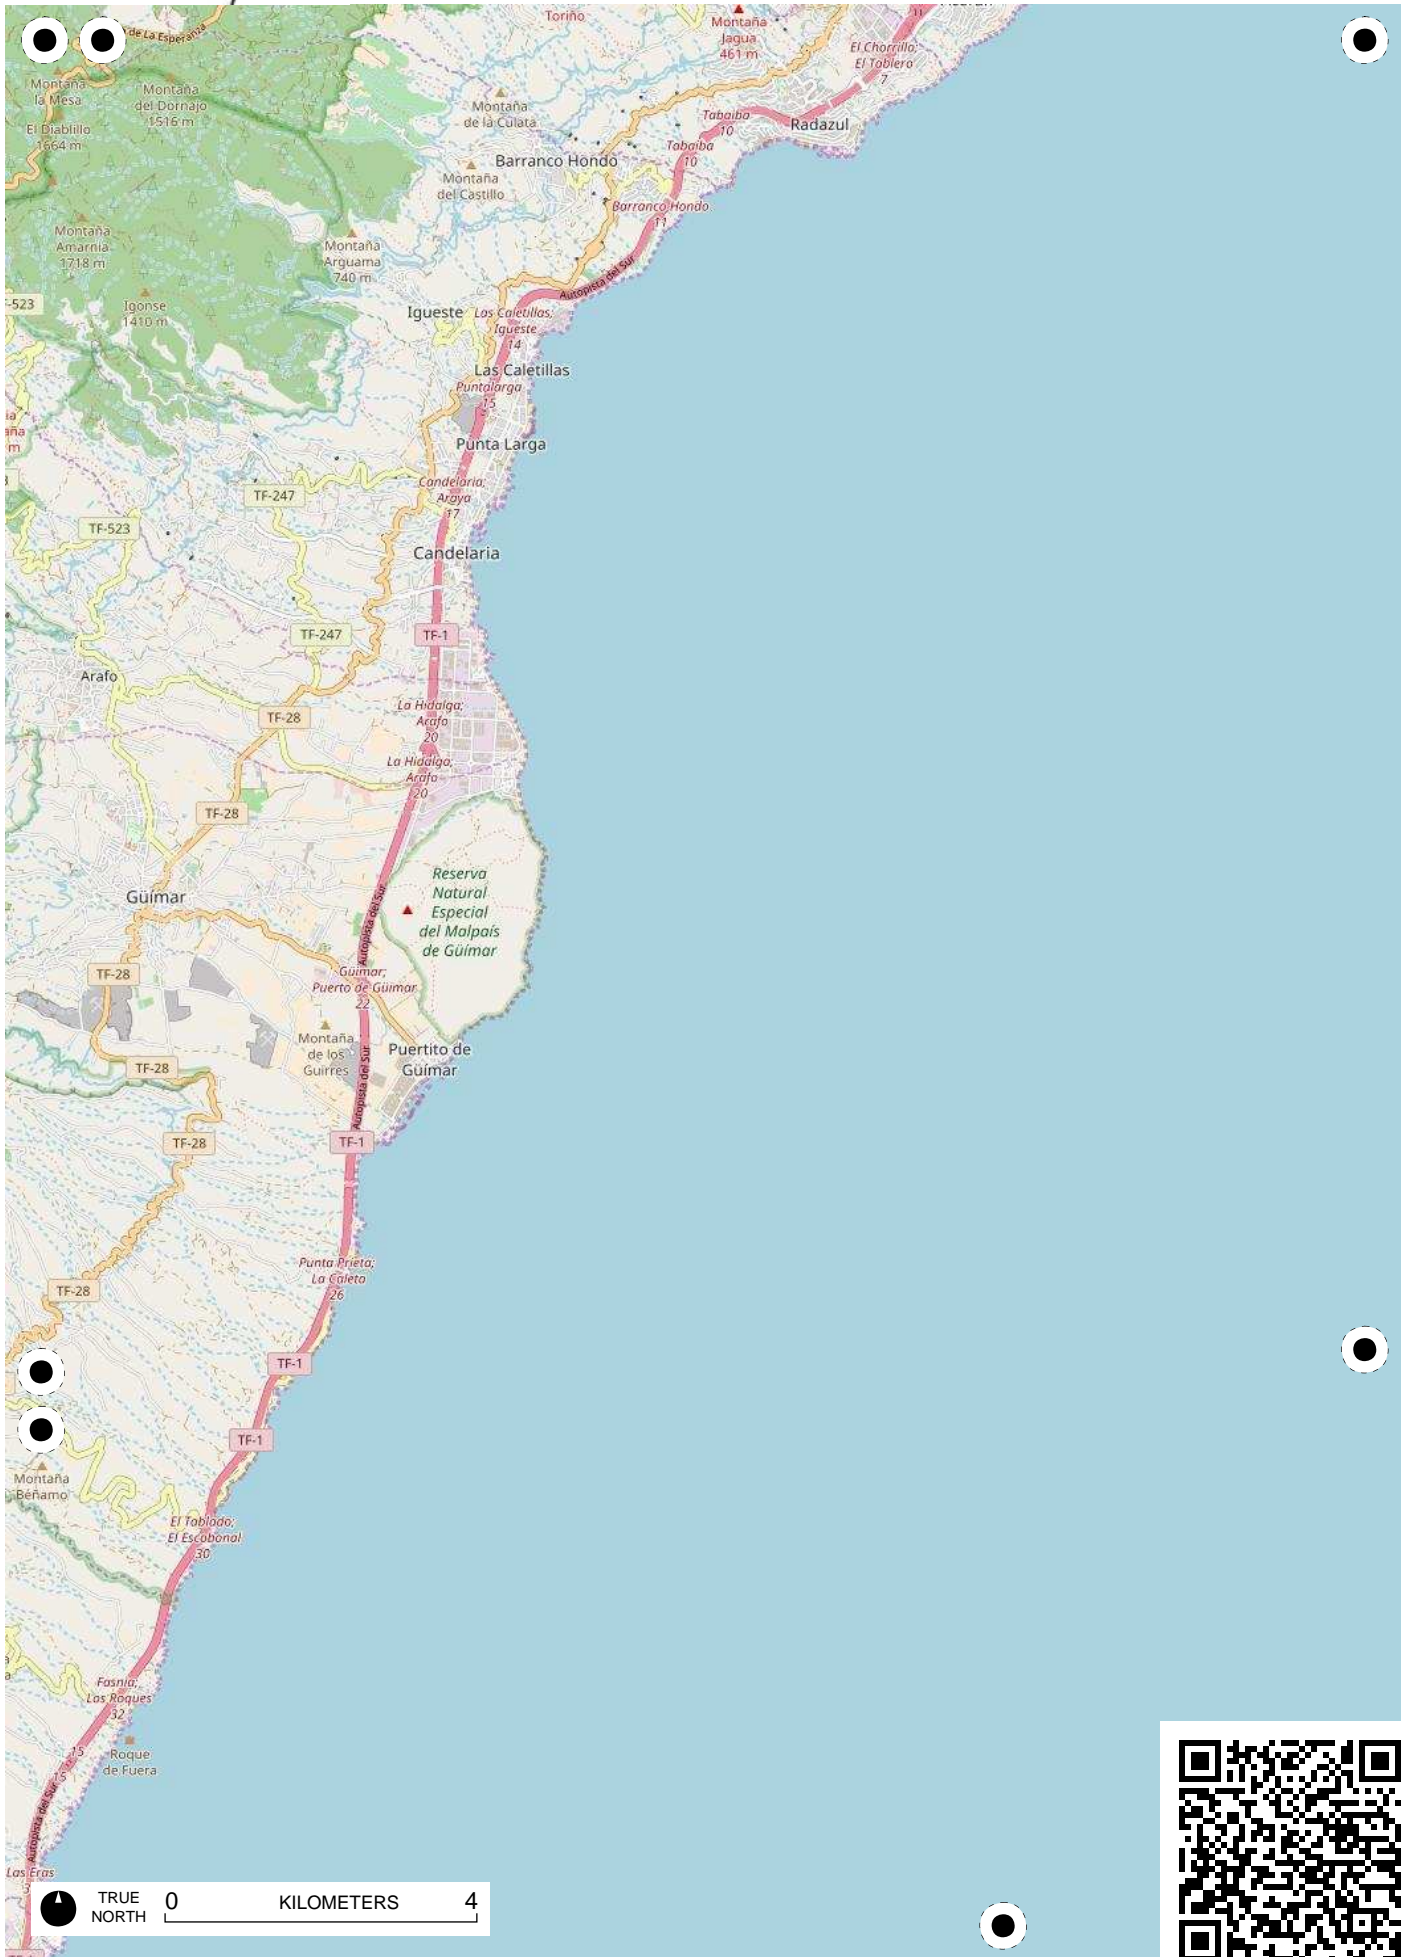

Santa Cruz de La Palma (La Palma) - Santa Cruz (Tenerife)

TRUE NORTH 0 KILOMETERS 4

Santa Cruz de La Palma (La Palma) - Santa Cruz (Tenerife)

Santa Cruz de La Palma (La Palma) - Santa

TRUE NORTH 0 KILOMETERS 4

TRUE NORTH 0 KILOMETERS 4

TRUE NORTH 0 KILOMETERS 4

TRUE NORTH 0 4 KILOMETERS

 TRUE NORTH 0 KILOMETERS 4