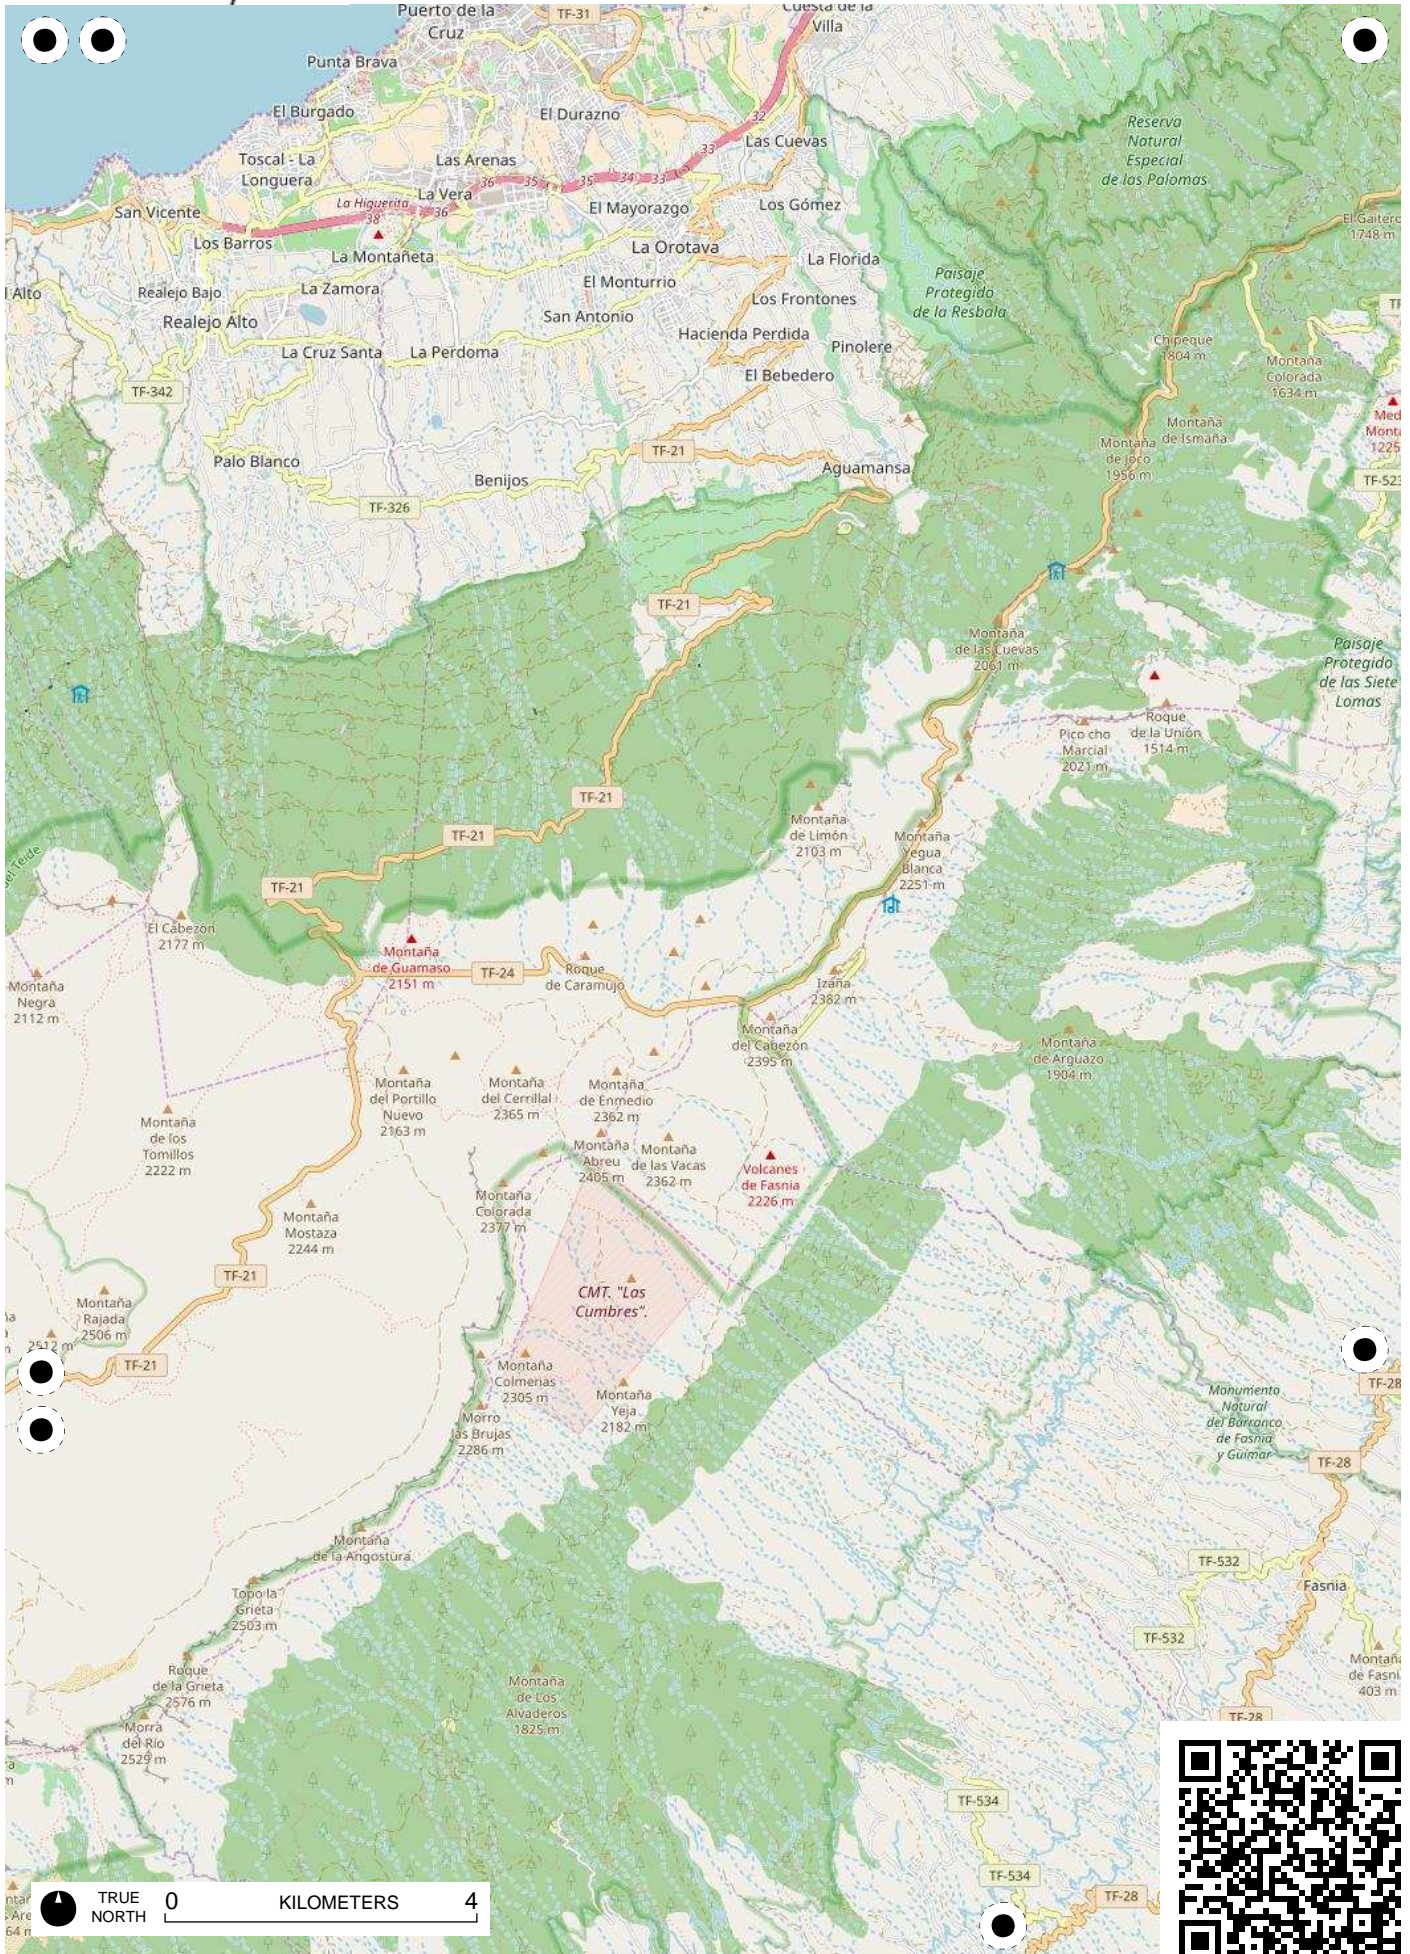

Santa Cruz de La Palma (La Palma) - Santa Cruz (Tenerife)

TRUE NORTH 0 KILOMETERS 4

Santa Cruz de La Palma (La Palma) - Santa Cruz (Tenerife)

Santa Cruz de La Palma (La Palma) - Santa

TRUE NORTH 0 KILOMETERS 4

TRUE NORTH 0 KILOMETERS 4

TRUE NORTH 0 KILOMETERS 4

TRUE NORTH 0 4 KILOMETERS

 TRUE NORTH 0 KILOMETERS 4