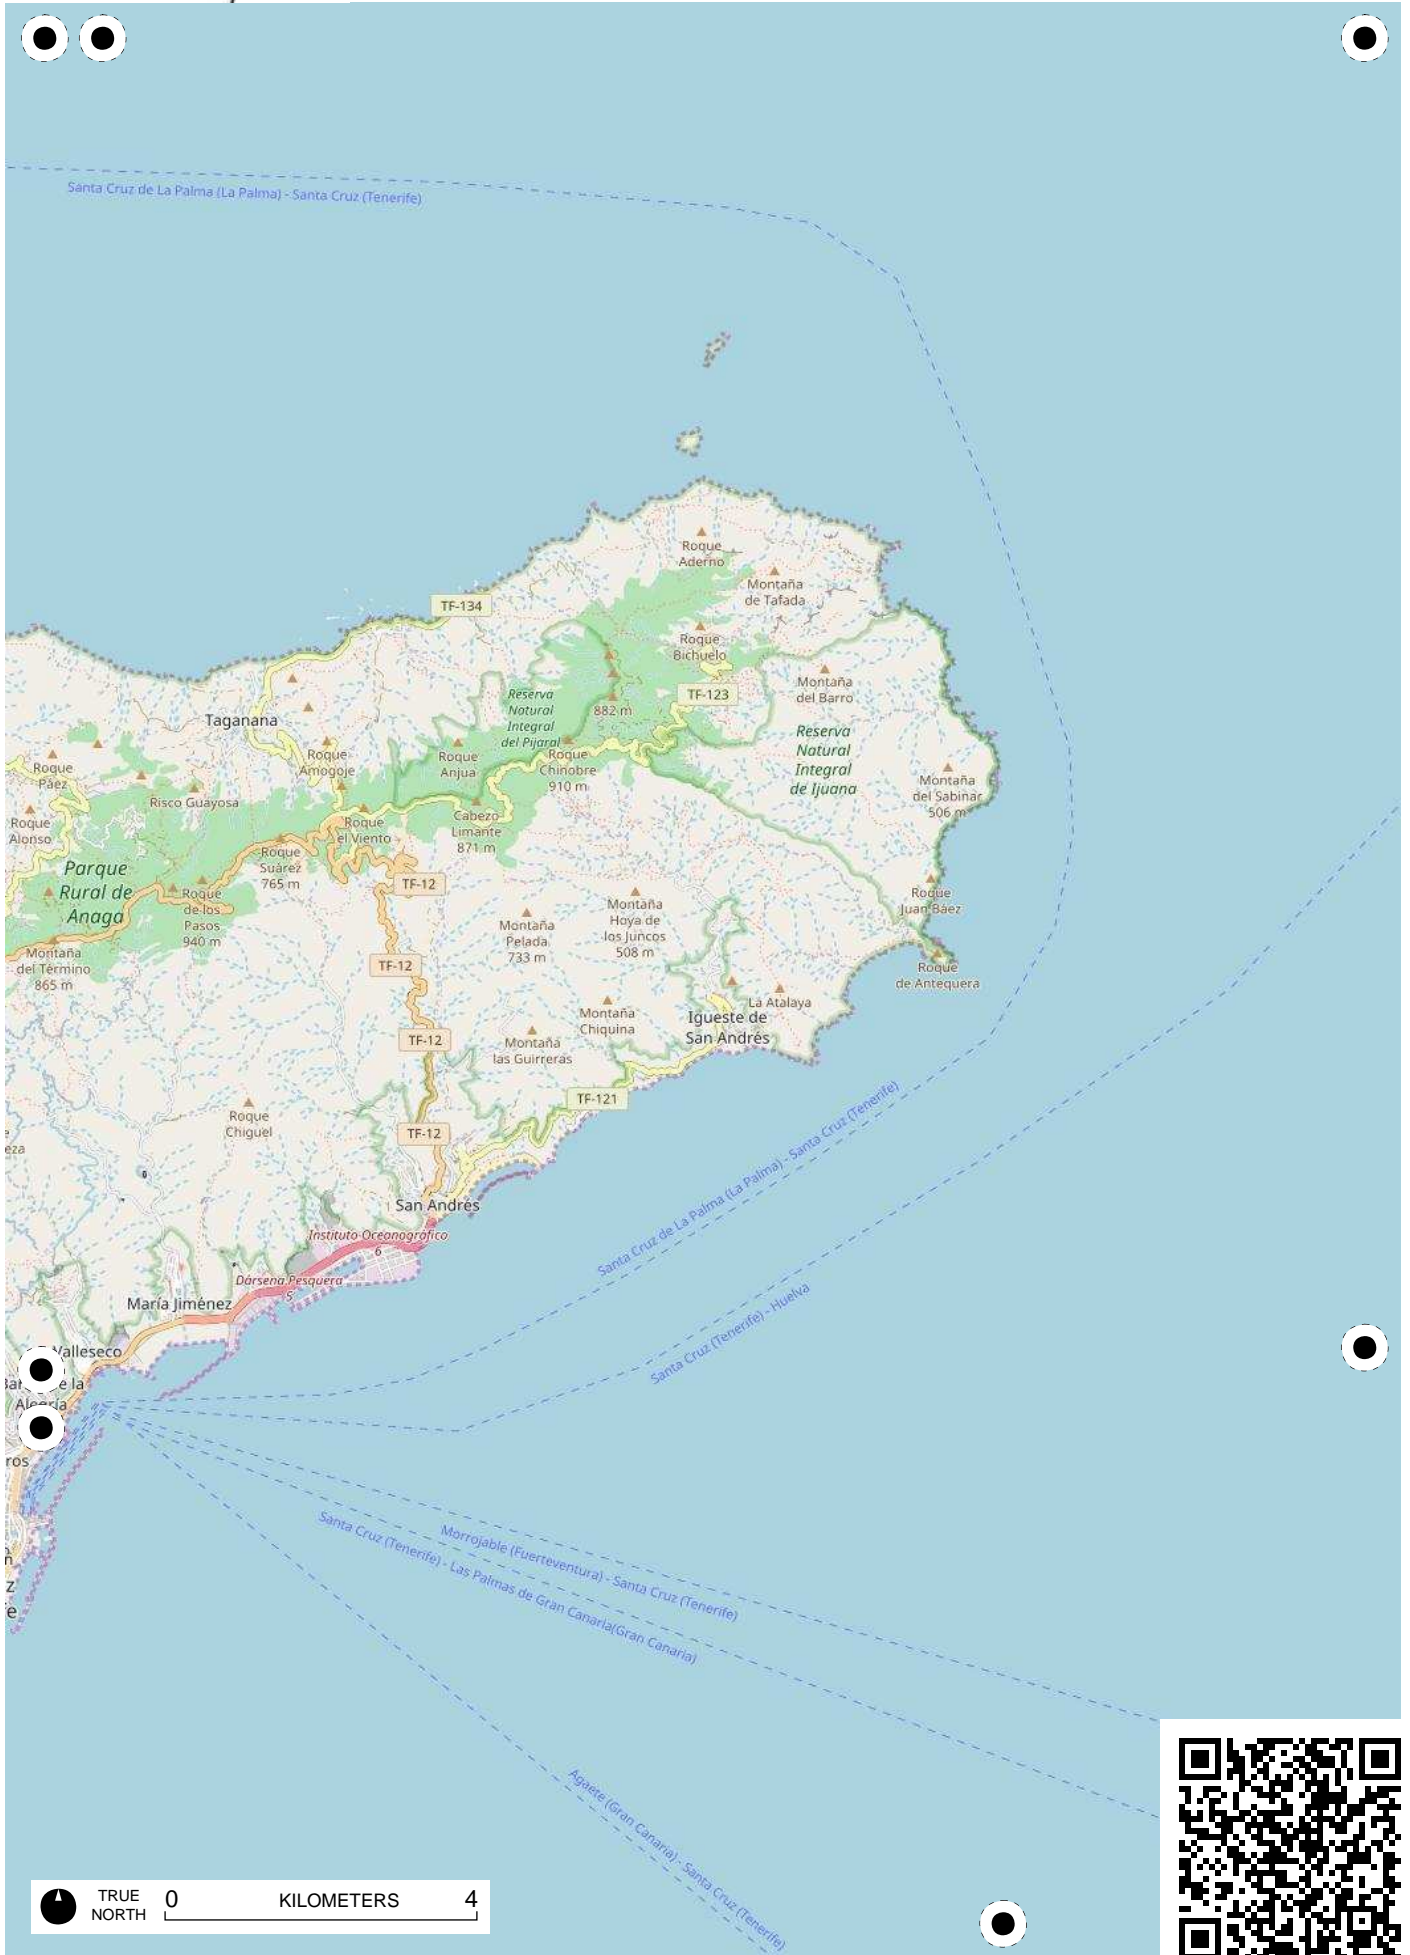

Santa Cruz de La Palma (La Palma) - Santa Cruz (Tenerife)

TRUE NORTH 0 KILOMETERS 4

Santa Cruz de La Palma (La Palma) - Santa Cruz (Tenerife)

Santa Cruz de La Palma (La Palma) - Santa

TRUE NORTH 0 KILOMETERS 4

TRUE NORTH 0 KILOMETERS 4

TRUE NORTH 0 KILOMETERS 4

TRUE NORTH 0 4 KILOMETERS

 TRUE NORTH 0 KILOMETERS 4