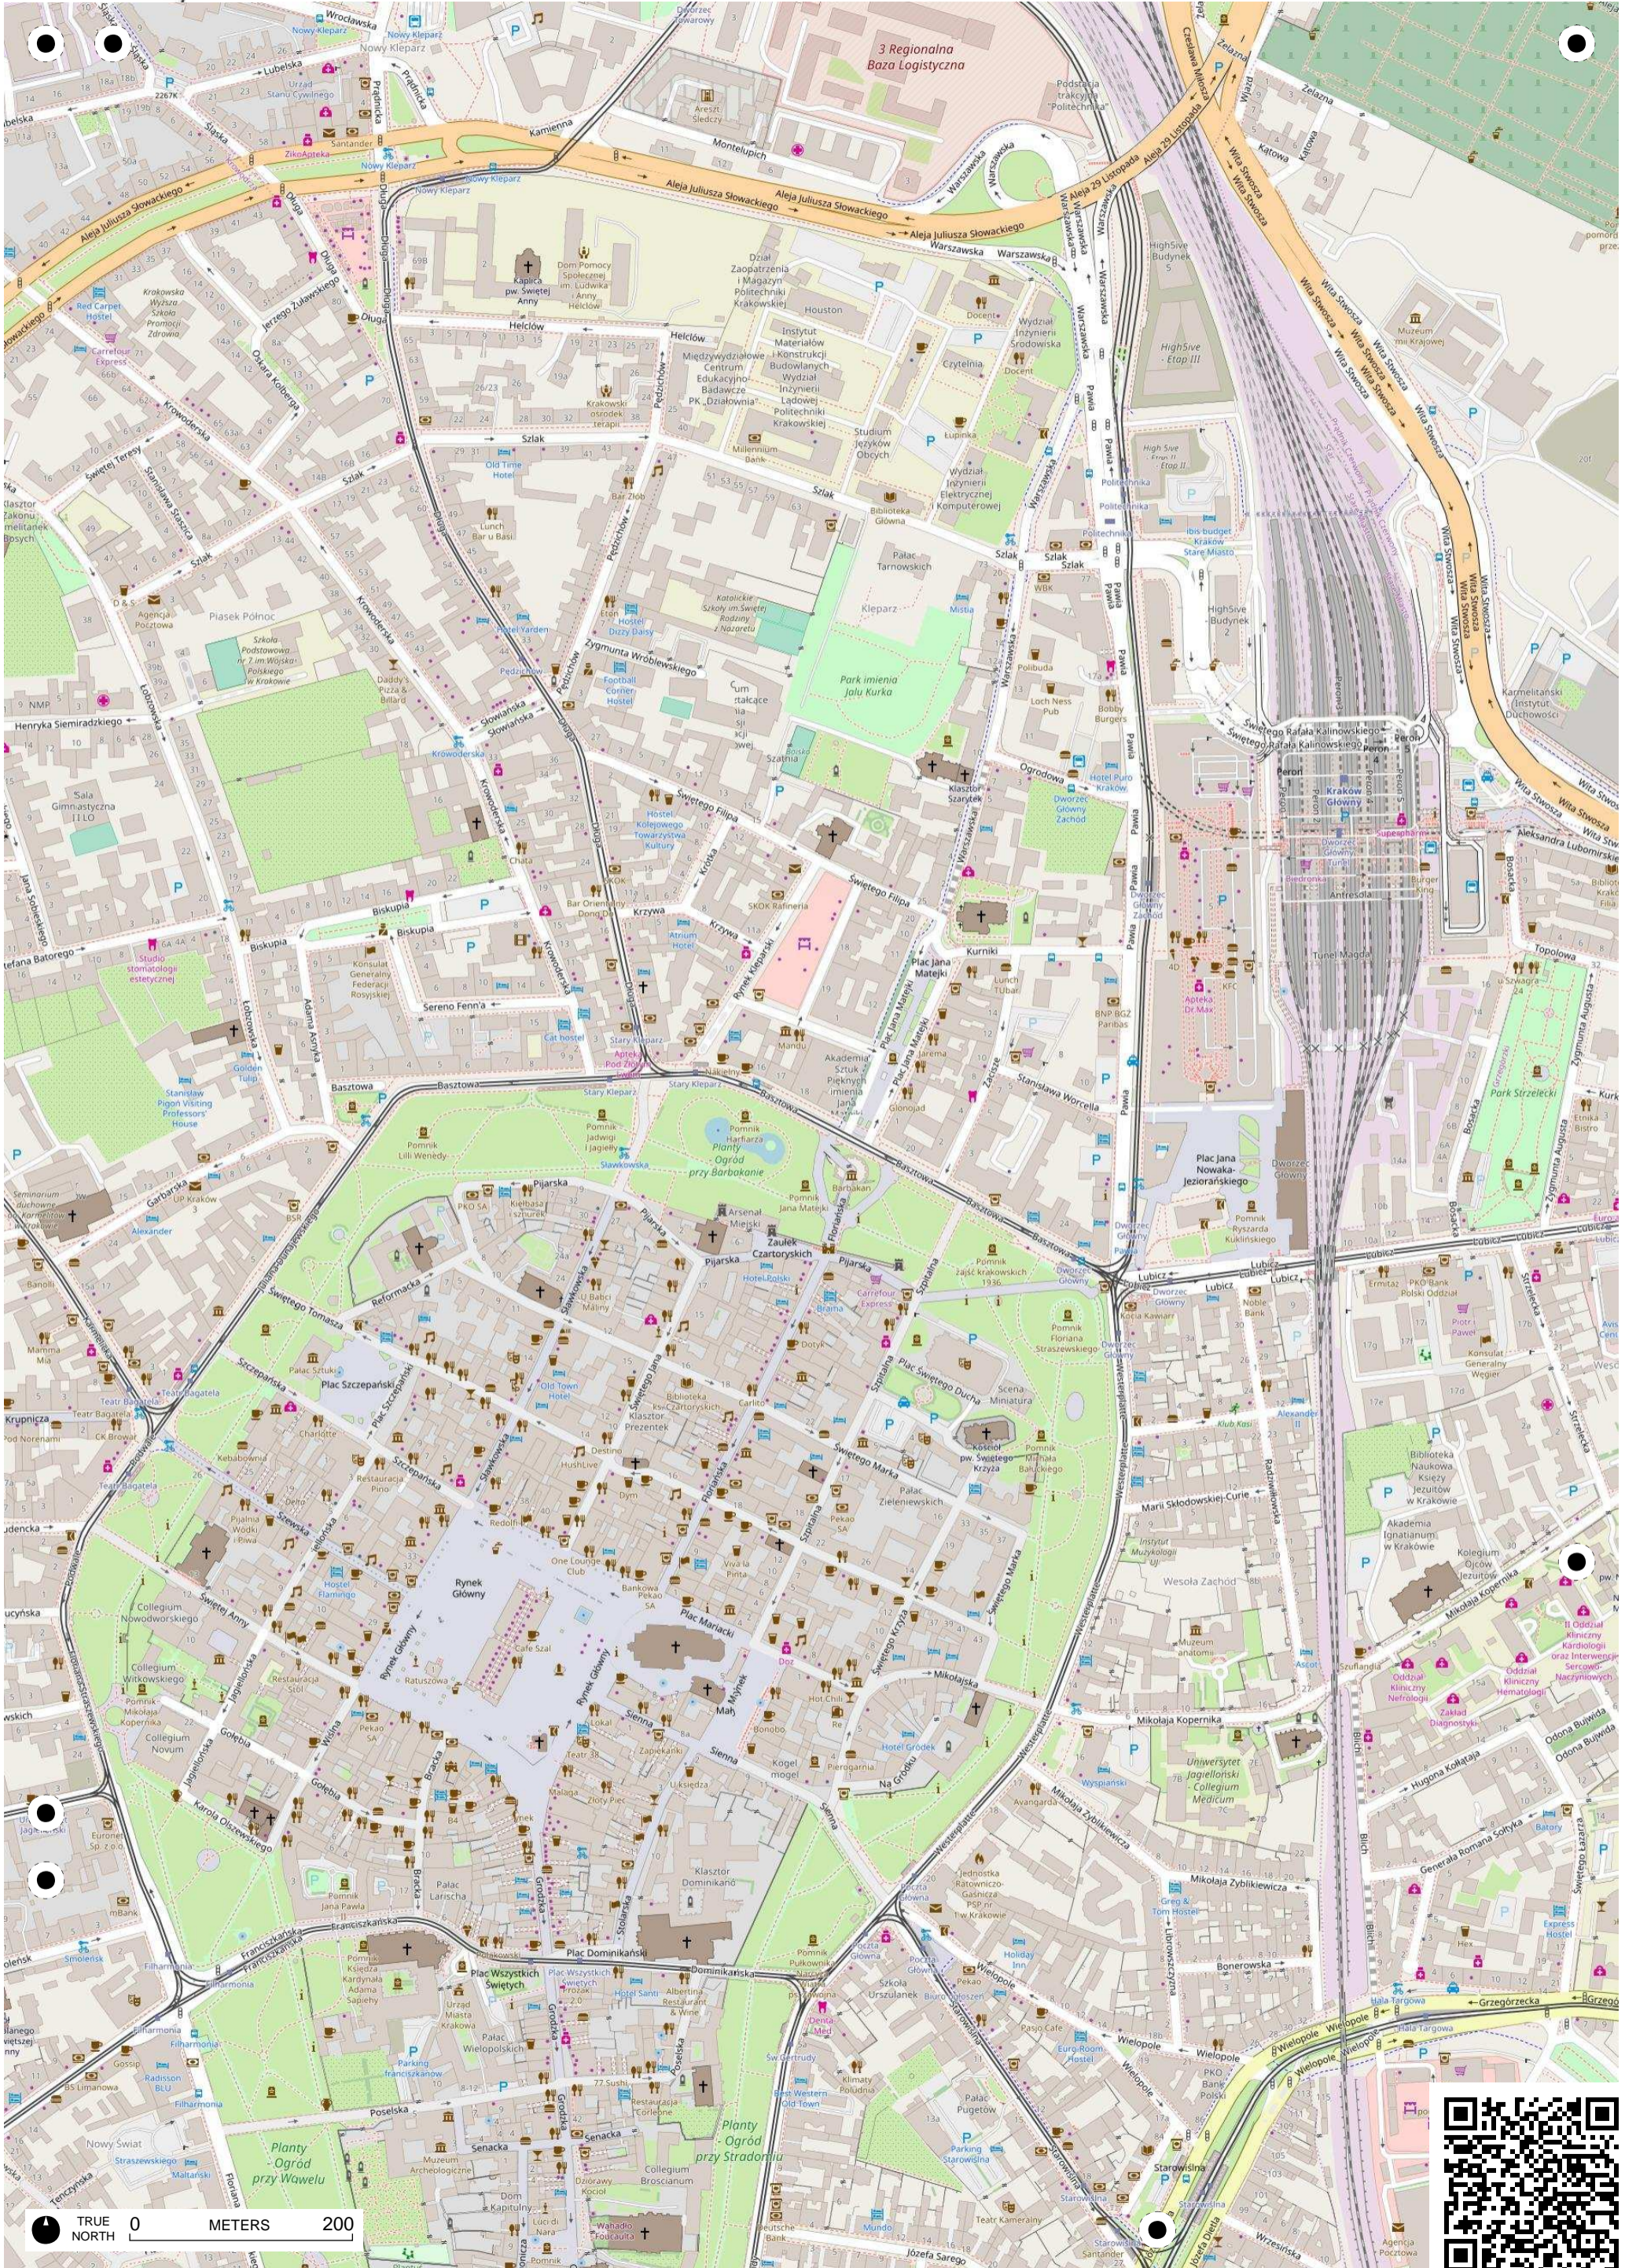

A1

A2

TRUE NORTH 0 METERS 200