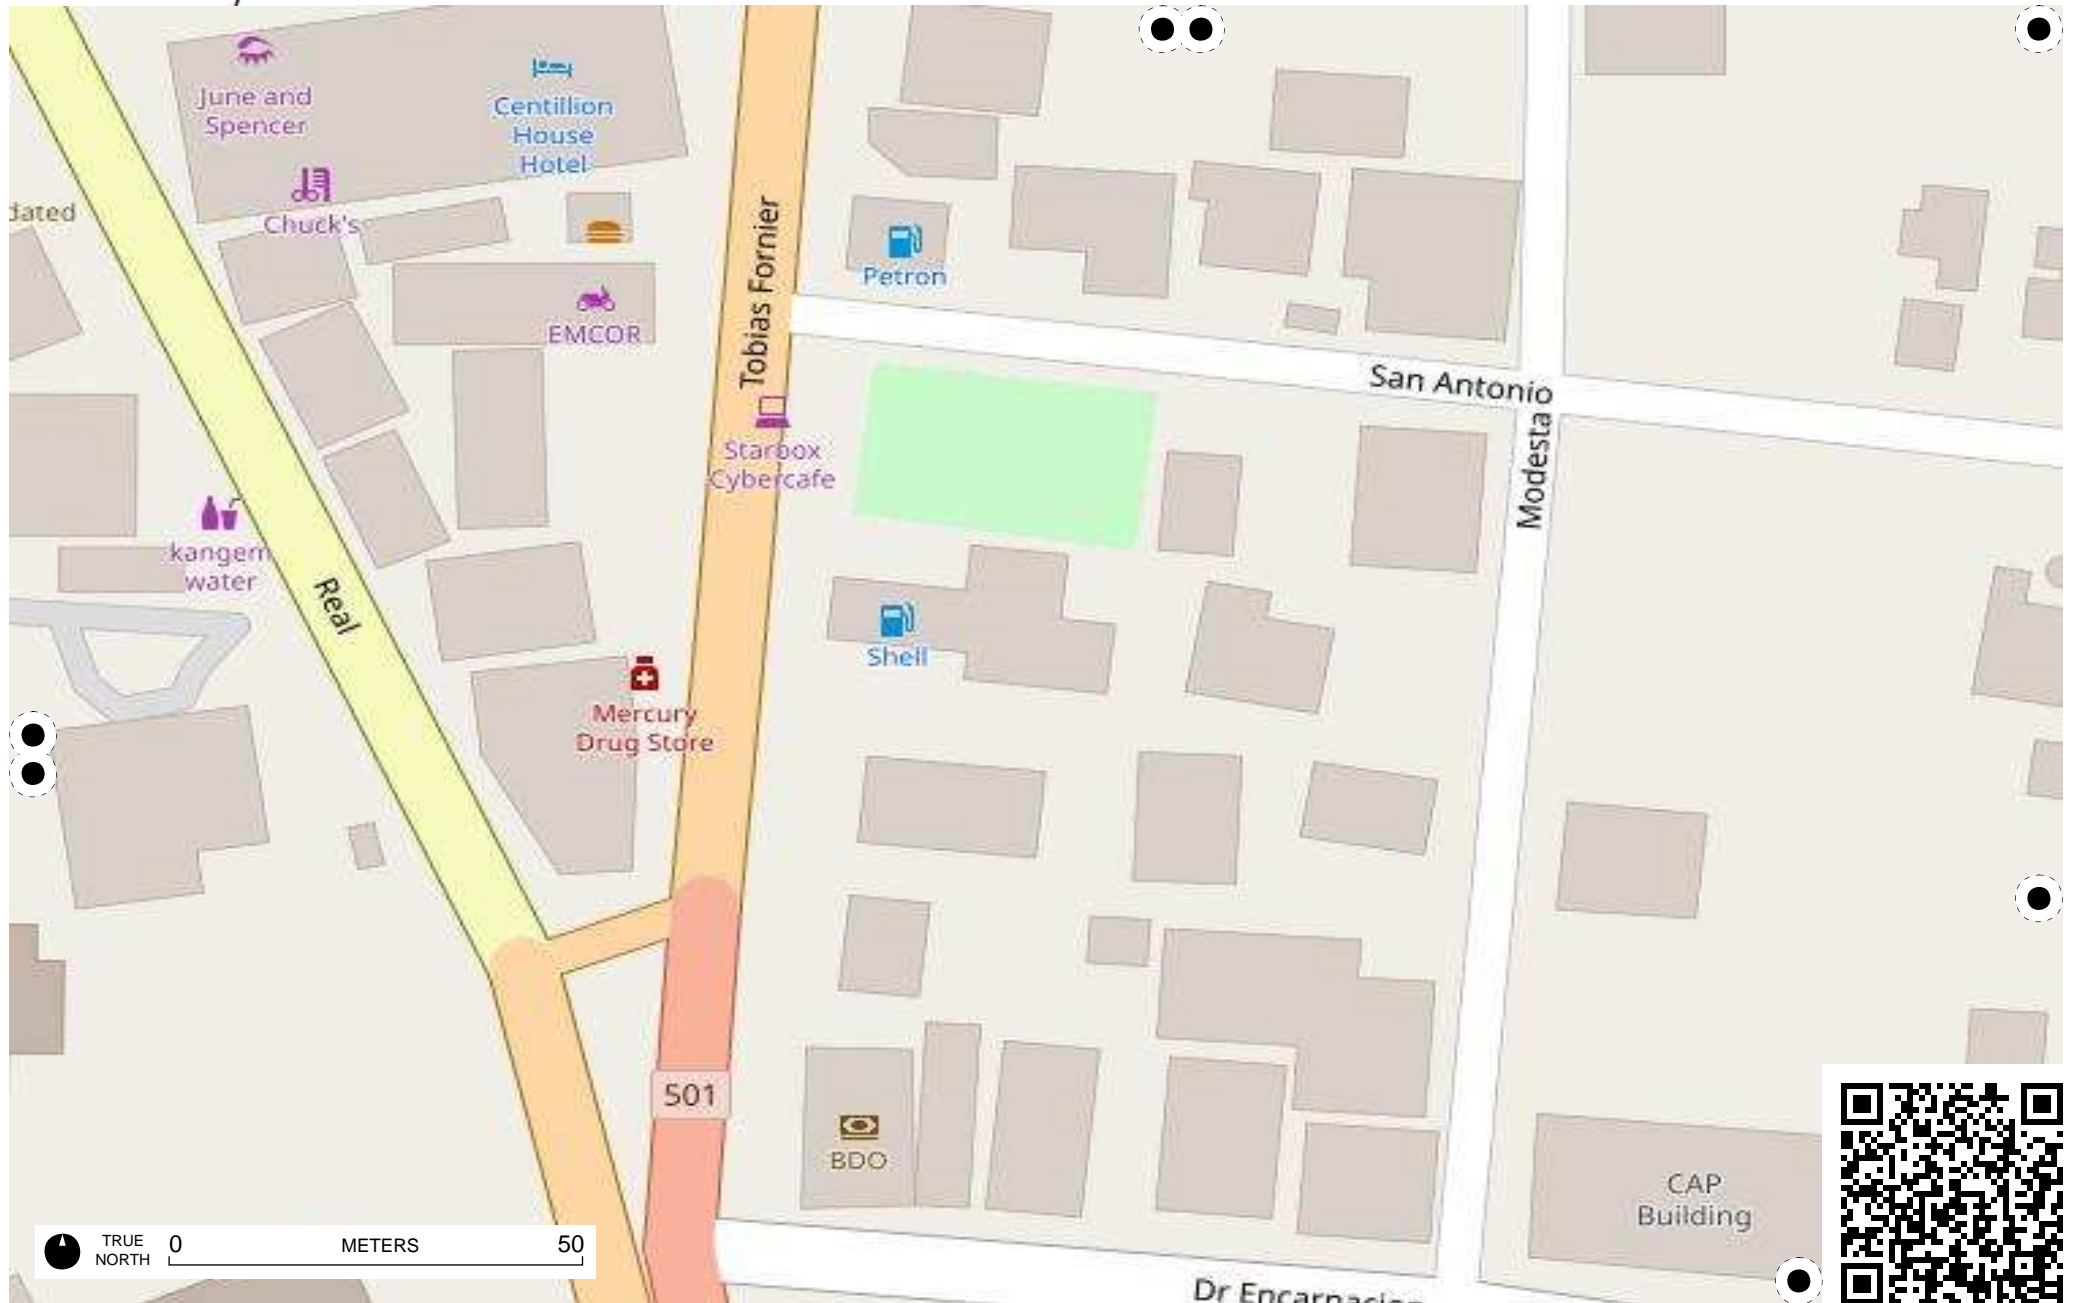

# Field Papers

PRC San Jose, Antique  
<http://fieldpapers.org/atlasses/4uar4s6x/A1>

TRUE NORTH 0 METERS 50

Villa Del Carmen Inland Resort

# Field Papers

PRC San Jose, Antique  
<http://fieldpapers.org/atlas/4uar4s6x/B1>

# Field Papers

PRC San Jose, Antique  
<http://fieldpapers.org/atlas/4uar4s6x/C1>

# Field Papers

PRC San Jose, Antique  
<http://fieldpapers.org/atlas/4uar4s6x/C3>