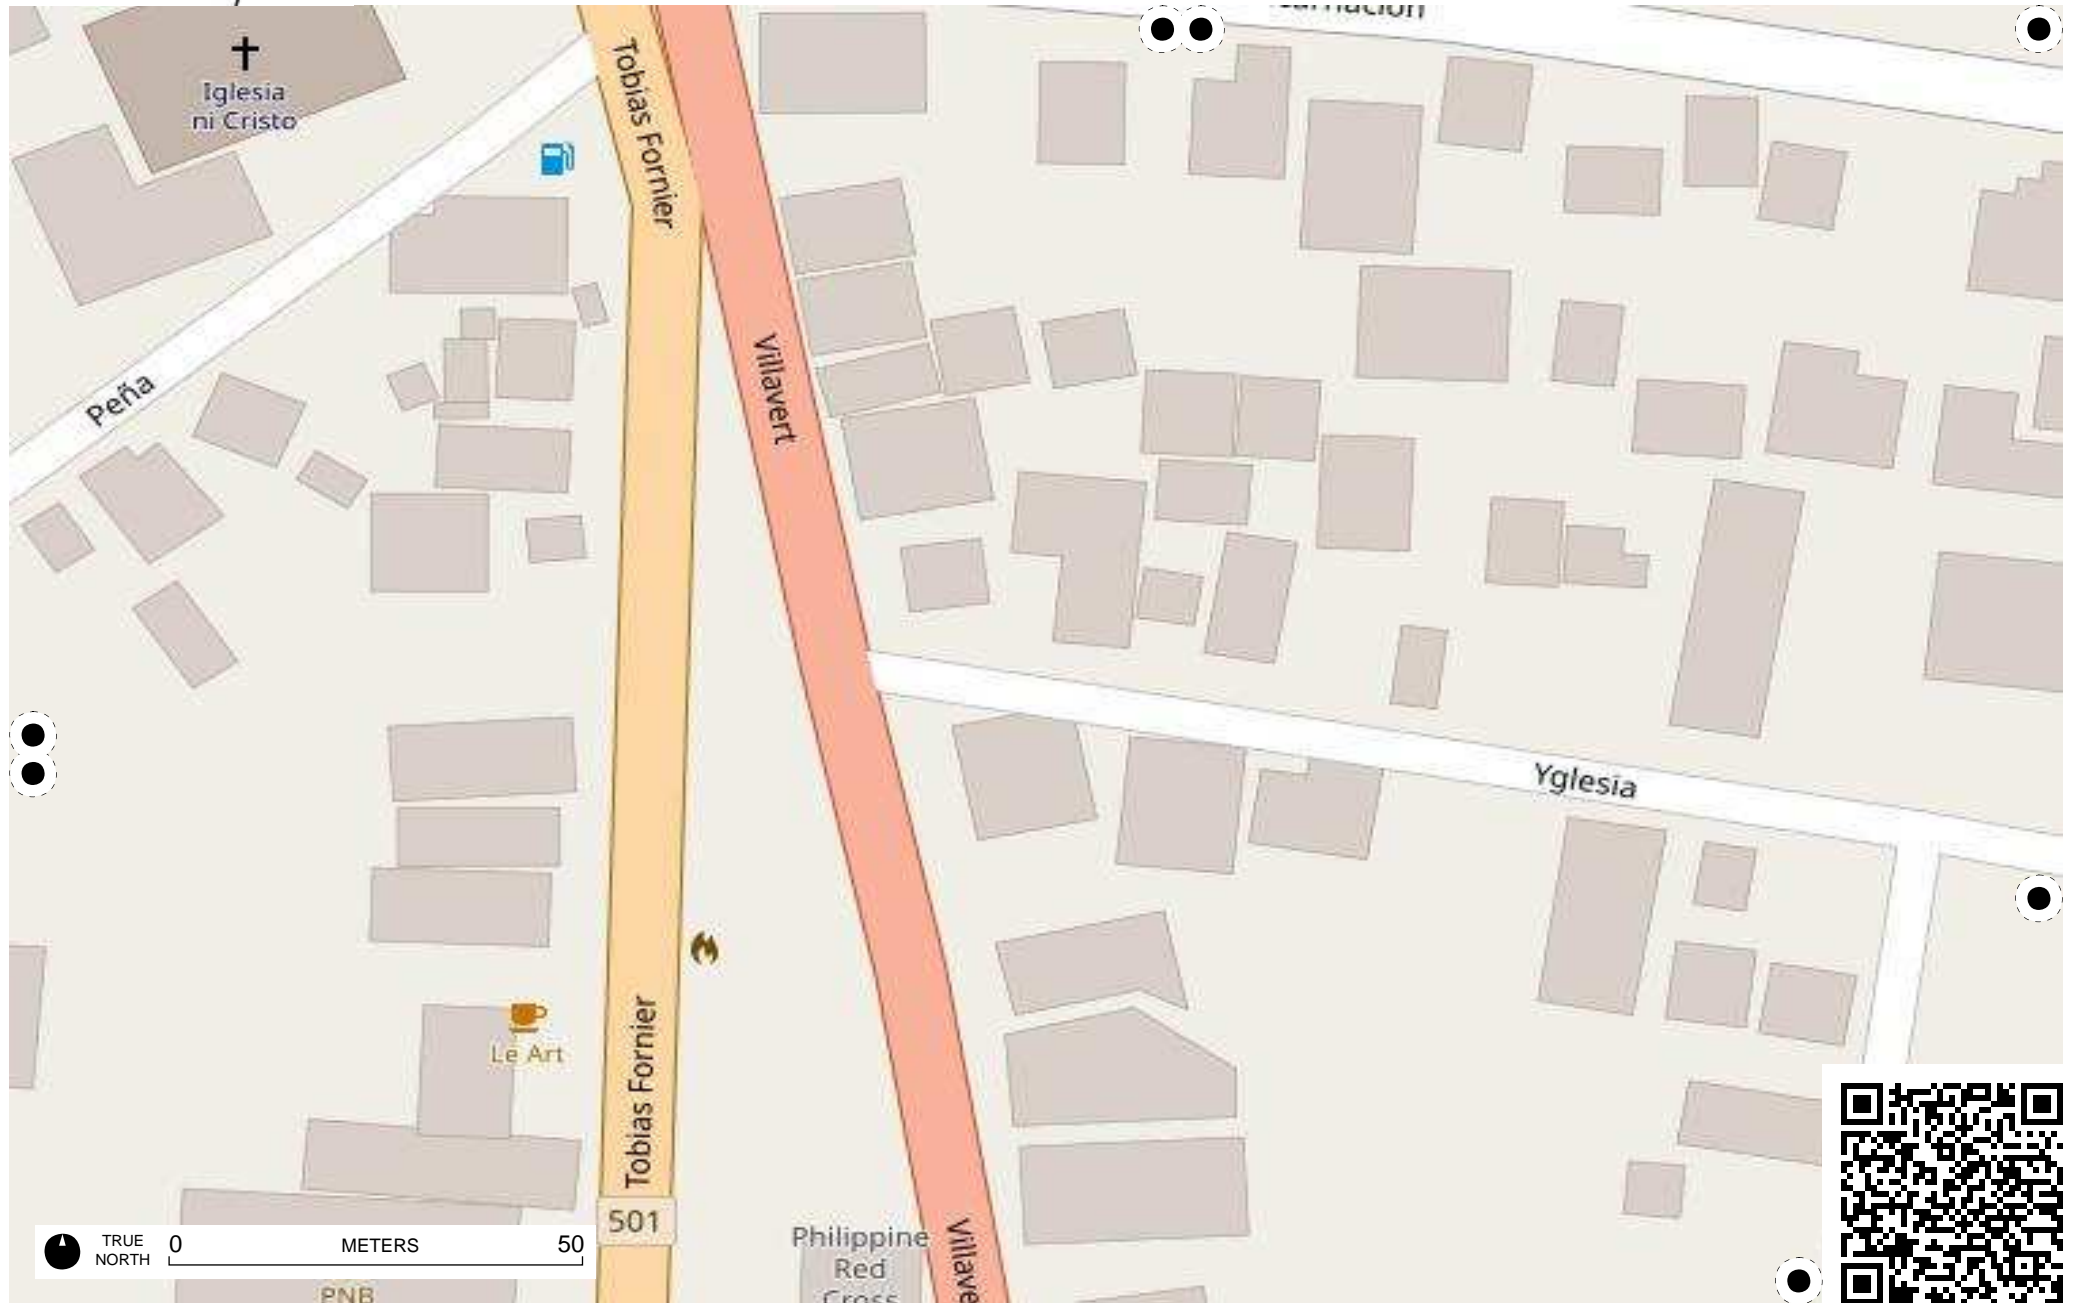

# Field Papers

PRC San Jose, Antique  
<http://fieldpapers.org/atlasses/4uar4s6x/A1>

TRUE NORTH 0 METERS 50

Villa Del Carmen Inland Resort

# Field Papers

PRC San Jose, Antique  
<http://fieldpapers.org/atlas/4uar4s6x/B1>

# Field Papers

PRC San Jose, Antique  
<http://fieldpapers.org/atlas/4uar4s6x/C1>

# Field Papers

PRC San Jose, Antique  
<http://fieldpapers.org/atlas/4uar4s6x/C3>