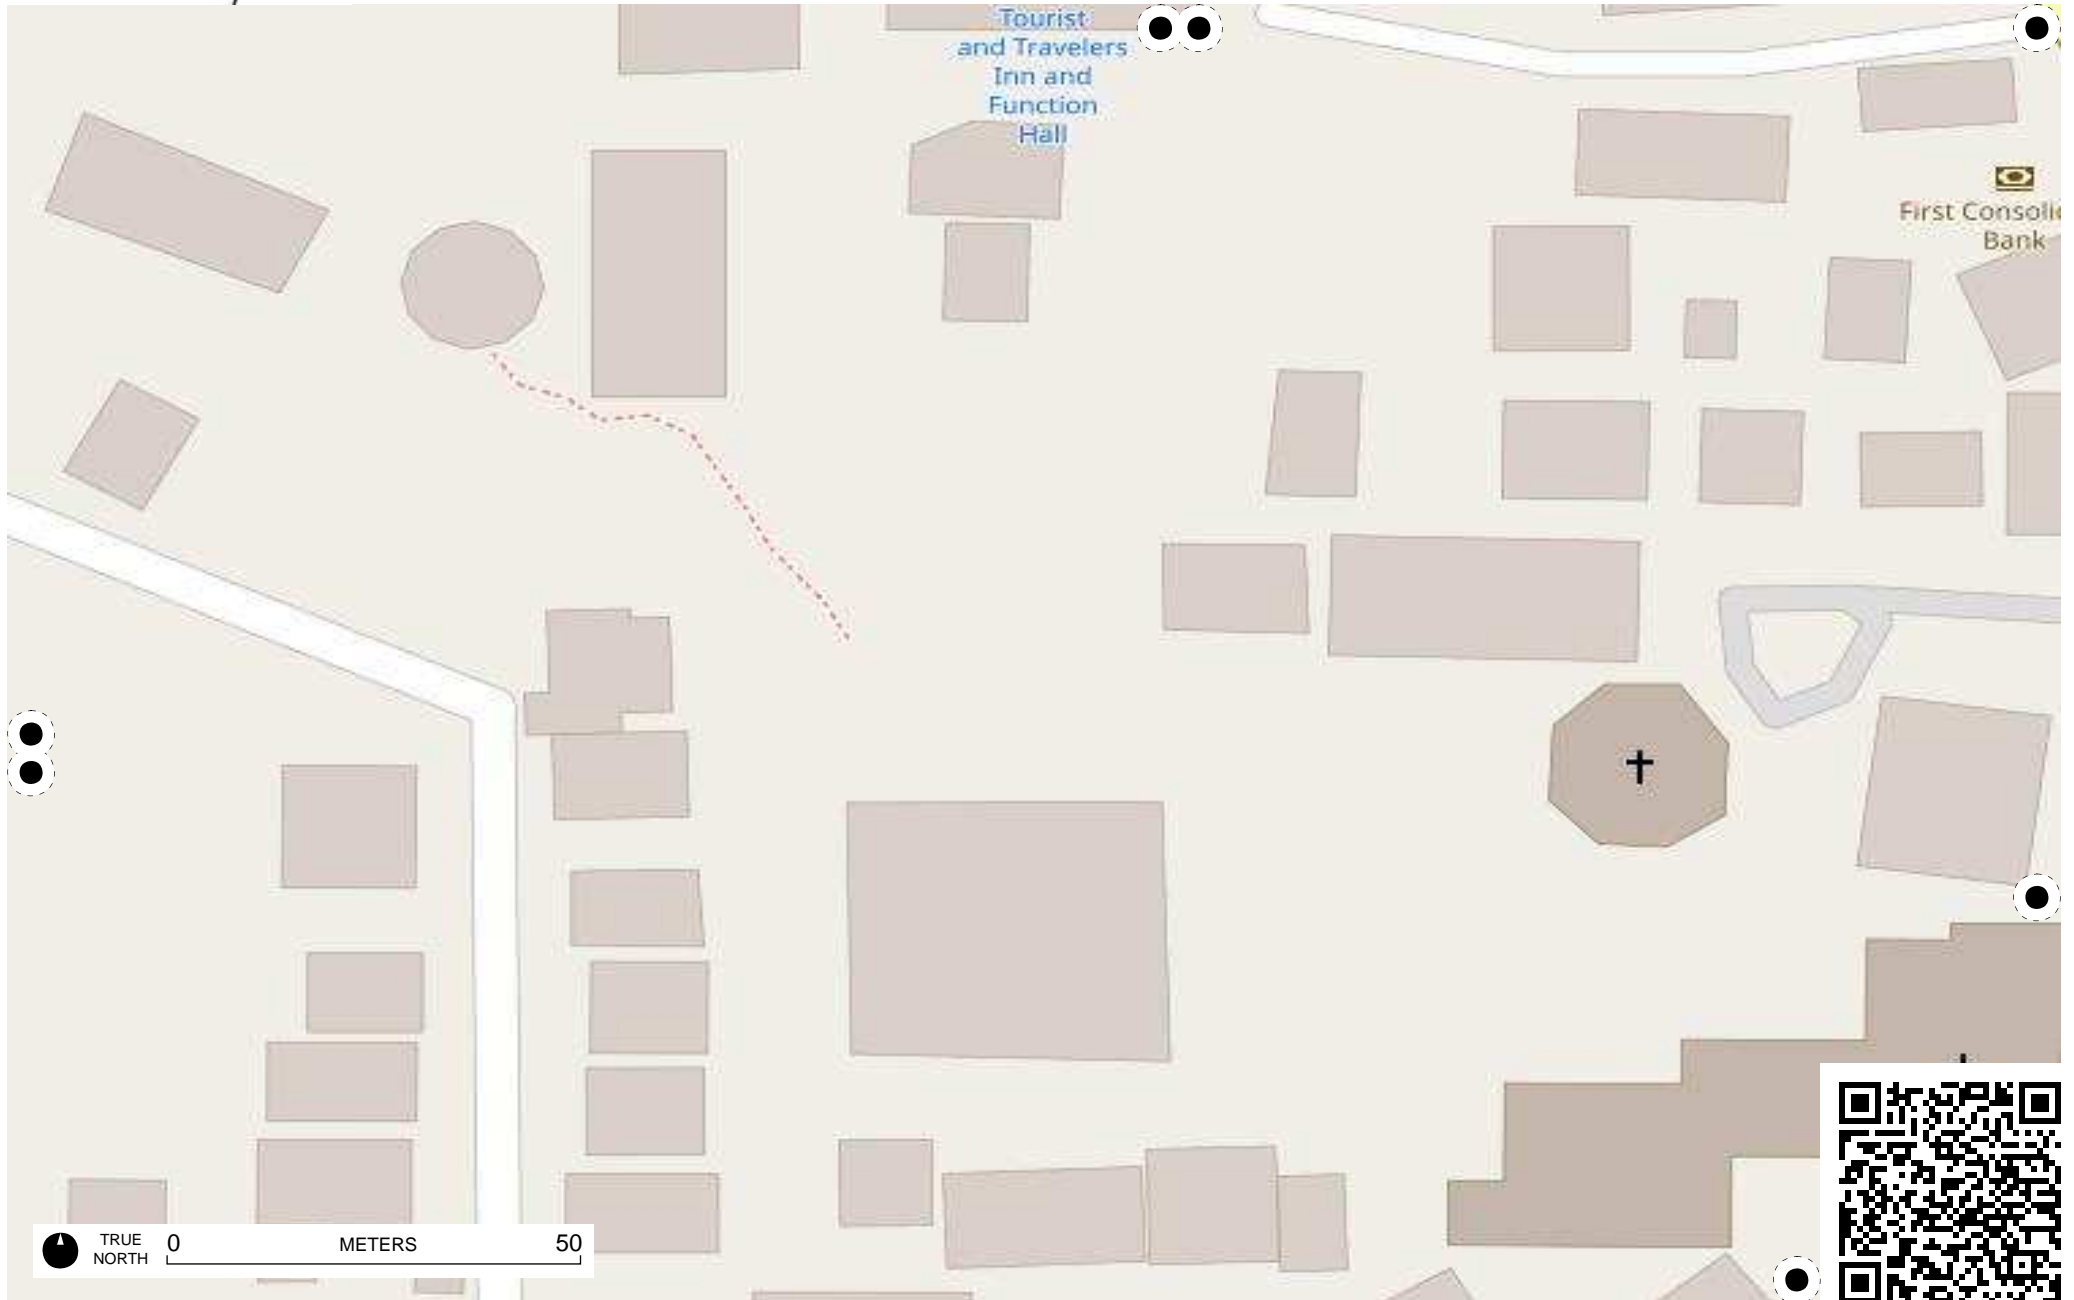

# Field Papers

PRC San Jose, Antique  
<http://fieldpapers.org/atlasses/4uar4s6x/A1>

TRUE NORTH 0 METERS 50

Villa Del Carmen Inland Resort

# Field Papers

PRC San Jose, Antique  
<http://fieldpapers.org/atlas/4uar4s6x/B1>

# Field Papers

PRC San Jose, Antique  
<http://fieldpapers.org/atlas/4uar4s6x/C1>

# Field Papers

PRC San Jose, Antique  
<http://fieldpapers.org/atlas/4uar4s6x/C3>